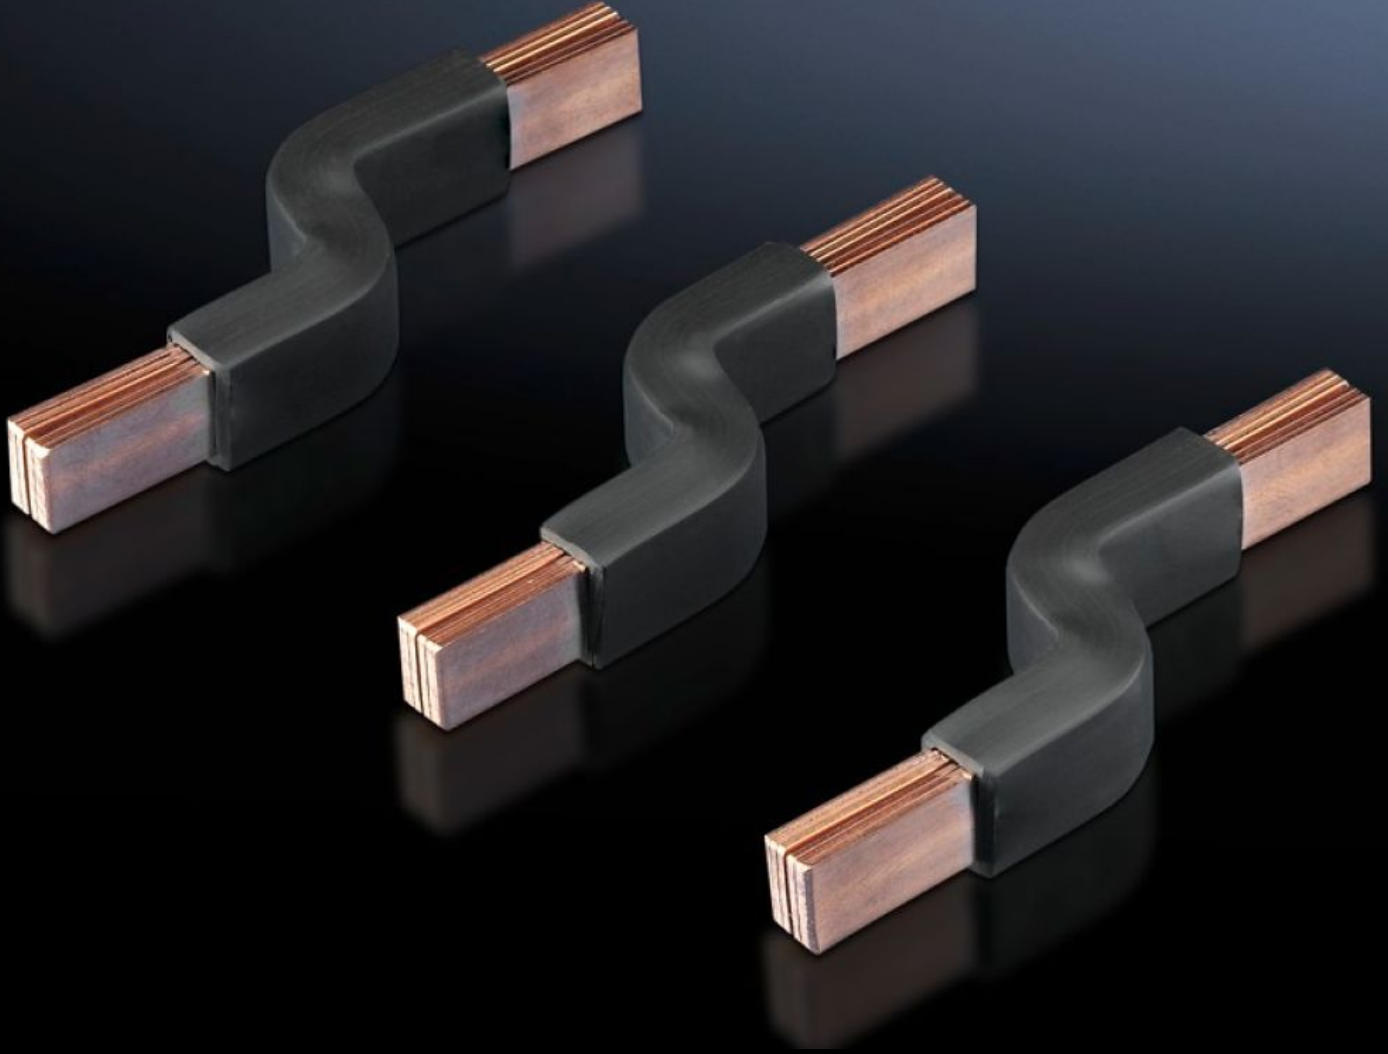

Rittal – The System.

Faster – better – everywhere.

SV 9342.570 Bağlantı açısı

Durum: 26.06.2026 (Kaynak: rittal.com/tr-tr)

ENCLOSURES

POWER DISTRIBUTION

CLIMATE CONTROL

IT INFRASTRUCTURE

SOFTWARE & SERVICES

FRIEDHELM LOH GROUP