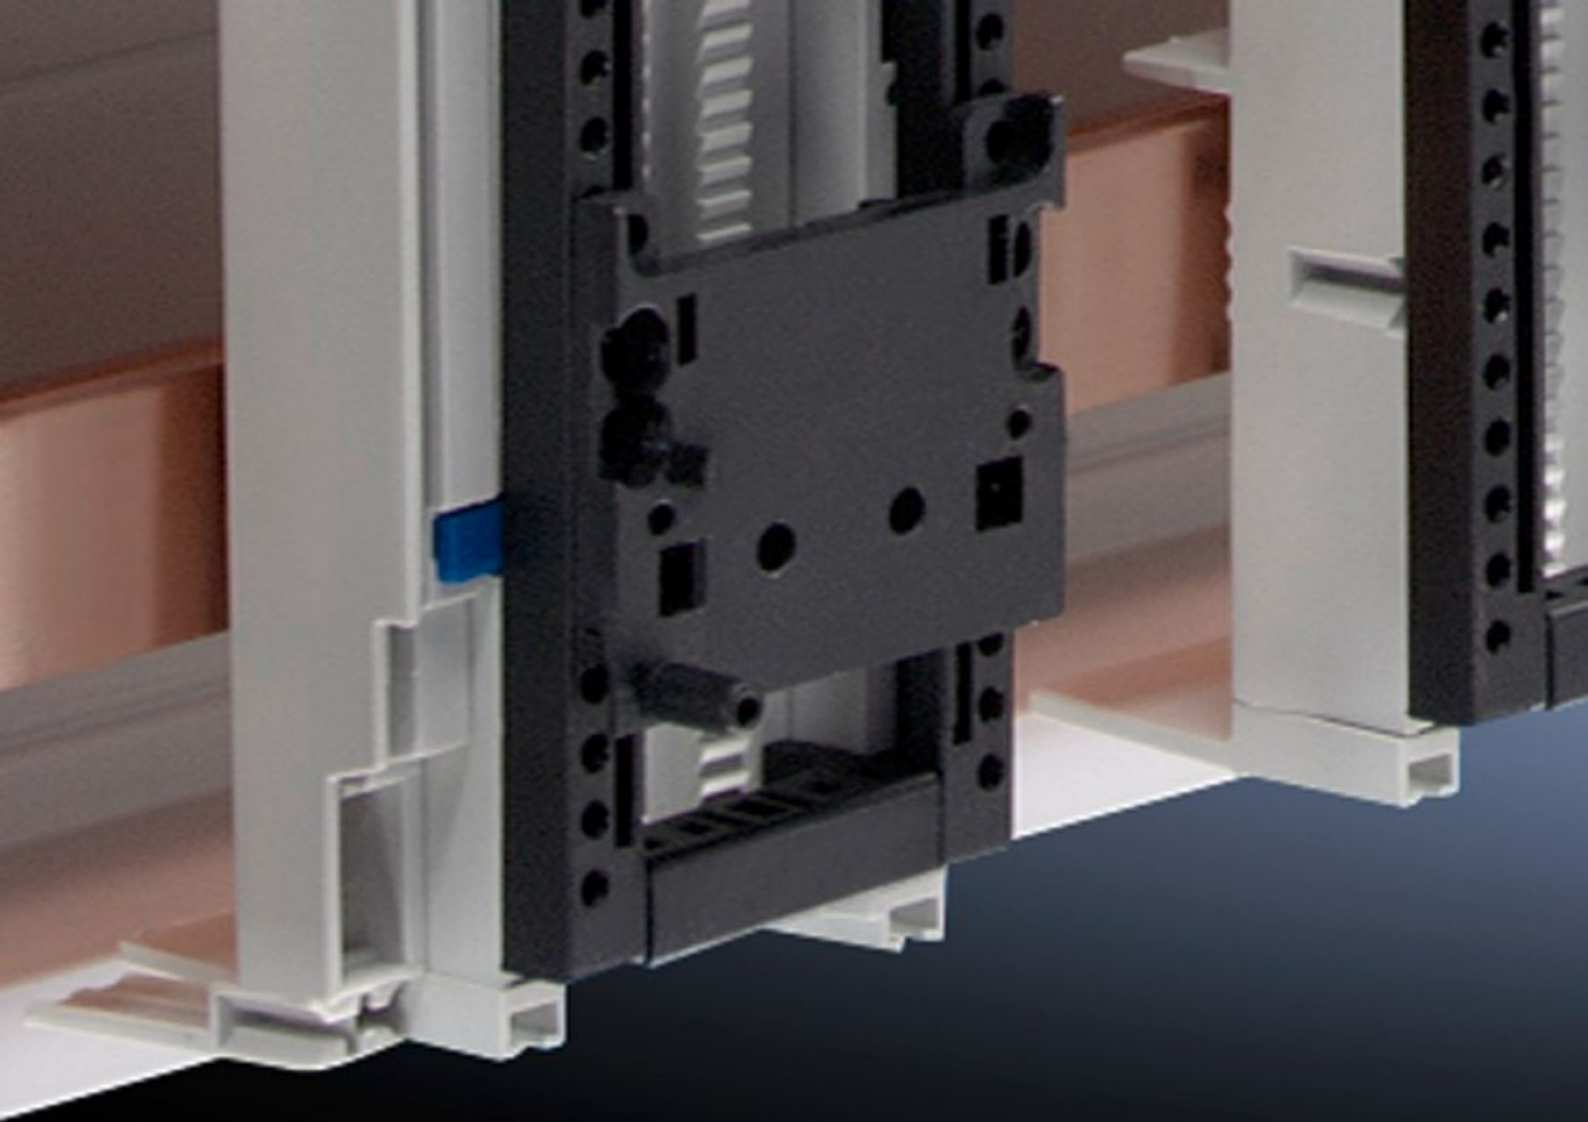

Rittal – The System.

Faster – better – everywhere.

SV 9342.800 Pin bloğu

Durum: 03.07.2026 (Kaynak: rittal.com/tr-tr)

ENCLOSURES

POWER DISTRIBUTION

CLIMATE CONTROL

IT INFRASTRUCTURE

SOFTWARE & SERVICES

FRIEDHELM LOH GROUP

SV 9342.800 - Pin bloęu taşıyıcı çerçeve için

Motor starteri kombinasyonlarının kontaktörünü güvenli bir şekilde sabitlemek ve konumlandırmak için.

Özellikleri

Model numarası	SV 9342.800
Ürün açıklaması	Motor starter kombinasyonlarının kontaktörünü güvenli bir şekilde sabitlemek ve konumlandırmak için. Taşıyıcı çerçeveye kolayca klipsle montaj. Farklı dikey yerleştirme seçenekleri, pin bloęunu kaydırarak özel olarak gerçekleştirilir.
Malzeme	Poliamid
Renk	RAL 9005
Bilgi	UL-onaylı OM-adaptörü/ taşıyıcı
Taşıyıcı çerçeve B	45 mm
Paketteki adet	5 adet
Net ağırlık	0,04 kg
Brüt ağırlık	0,036 kg
Gümrük tarifesi numarası	39269097
ETIM 9	EC002270
ECLASS 8.0	27400613
Ürün açıklaması	SV Sıkıştırma bloęu, W:45mm, 5'li pk