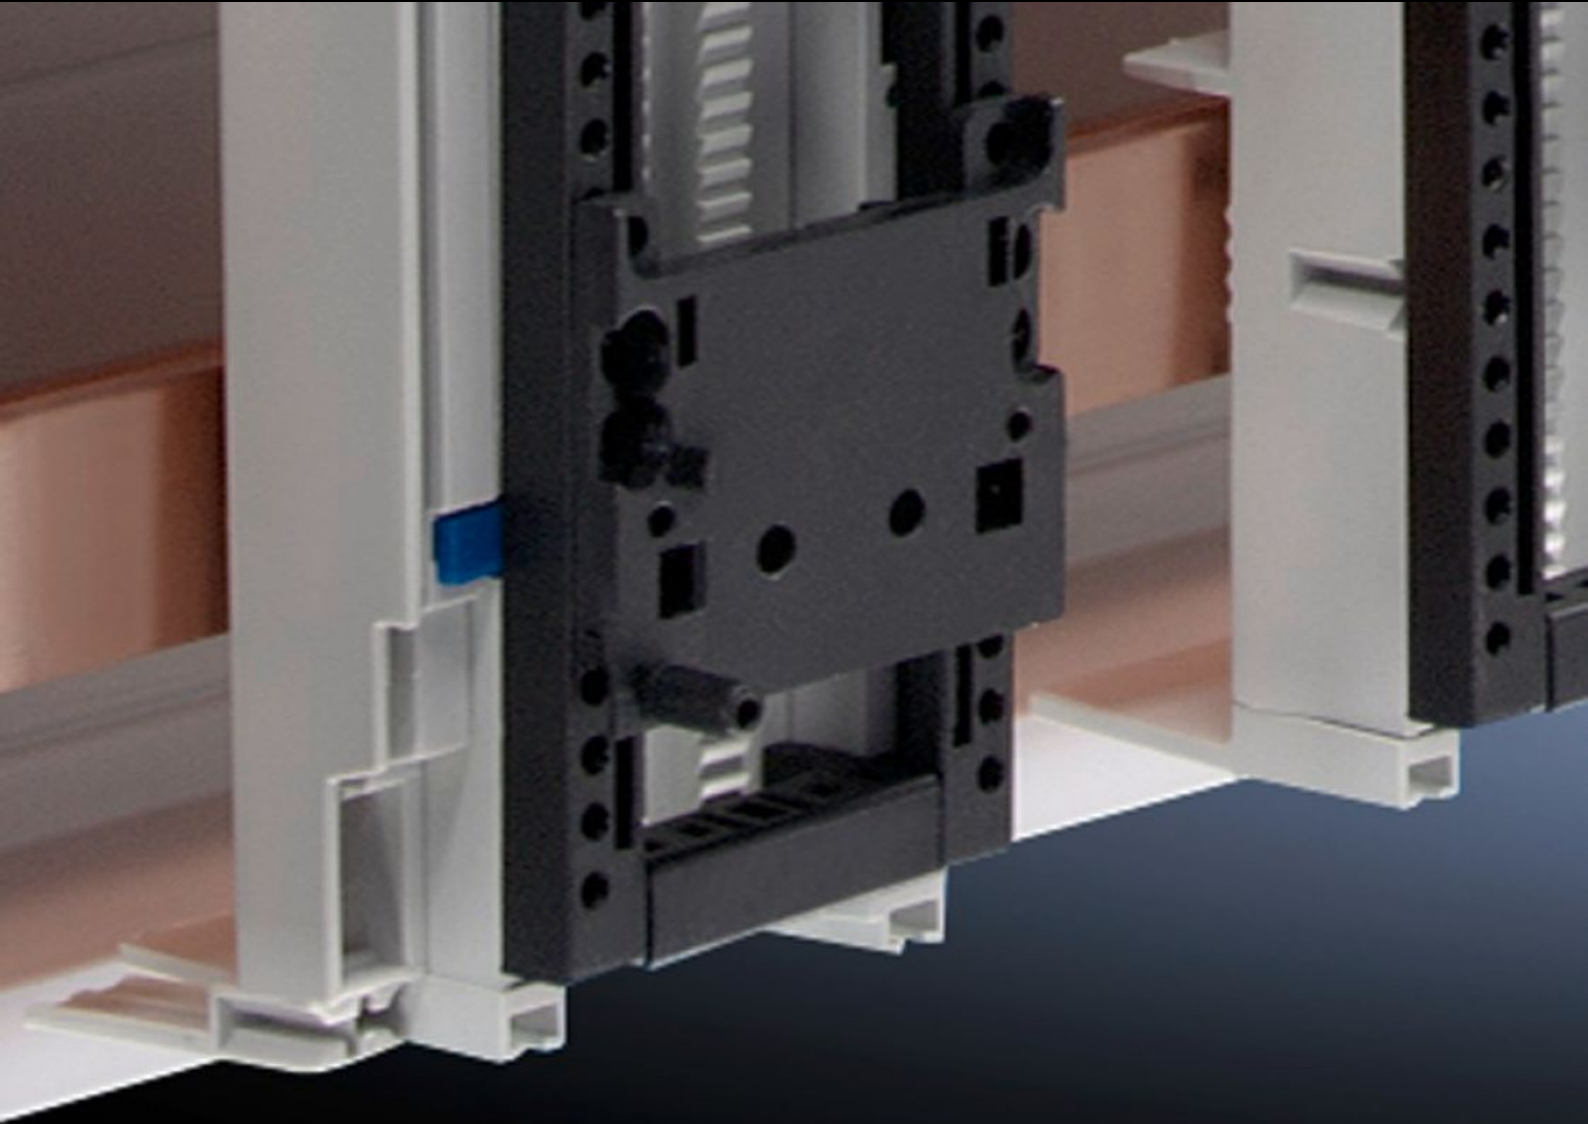

Rittal – The System.

Faster – better – everywhere.

SV 9342.800 Pin bloğu

Durum: 03.07.2026 (Kaynak: rittal.com/tr-tr)

ENCLOSURES

POWER DISTRIBUTION

CLIMATE CONTROL

IT INFRASTRUCTURE

SOFTWARE & SERVICES

FRIEDHELM LOH GROUP

SV 9342.800 - Pin bloęu taşıyıcı çerçeve için

Motor starteri kombinasyonlarının kontaktörünü güvenli bir şekilde sabitlemek ve konumlandırmak için.

Özellikleri

Model numarası	SV 9342.800
Ürün açıklaması	Motor starter kombinasyonlarının kontaktörünü güvenli bir şekilde sabitlemek ve konumlandırmak için. Taşıyıcı çerçeveye kolayca klipsle montaj. Farklı dikey yerleştirme seçenekleri, pin bloęunu kaydırarak özel olarak gerçekleştirilir.
Malzeme	Poliamid
Renk	RAL 9005
Bilgi	UL-onaylı OM-adaptörü/ taşıyıcı
Taşıyıcı çerçeve B	45 mm
Paketteki adet	5 adet
Net ağırlık	0,04 kg
Brüt ağırlık	0,036 kg
Gümrük tarifesi numarası	39269097
ETIM 9	EC002270
ECLASS 8.0	27400613
Ürün açıklaması	SV Sıkıştırma bloęu, W:45mm, 5'li pk