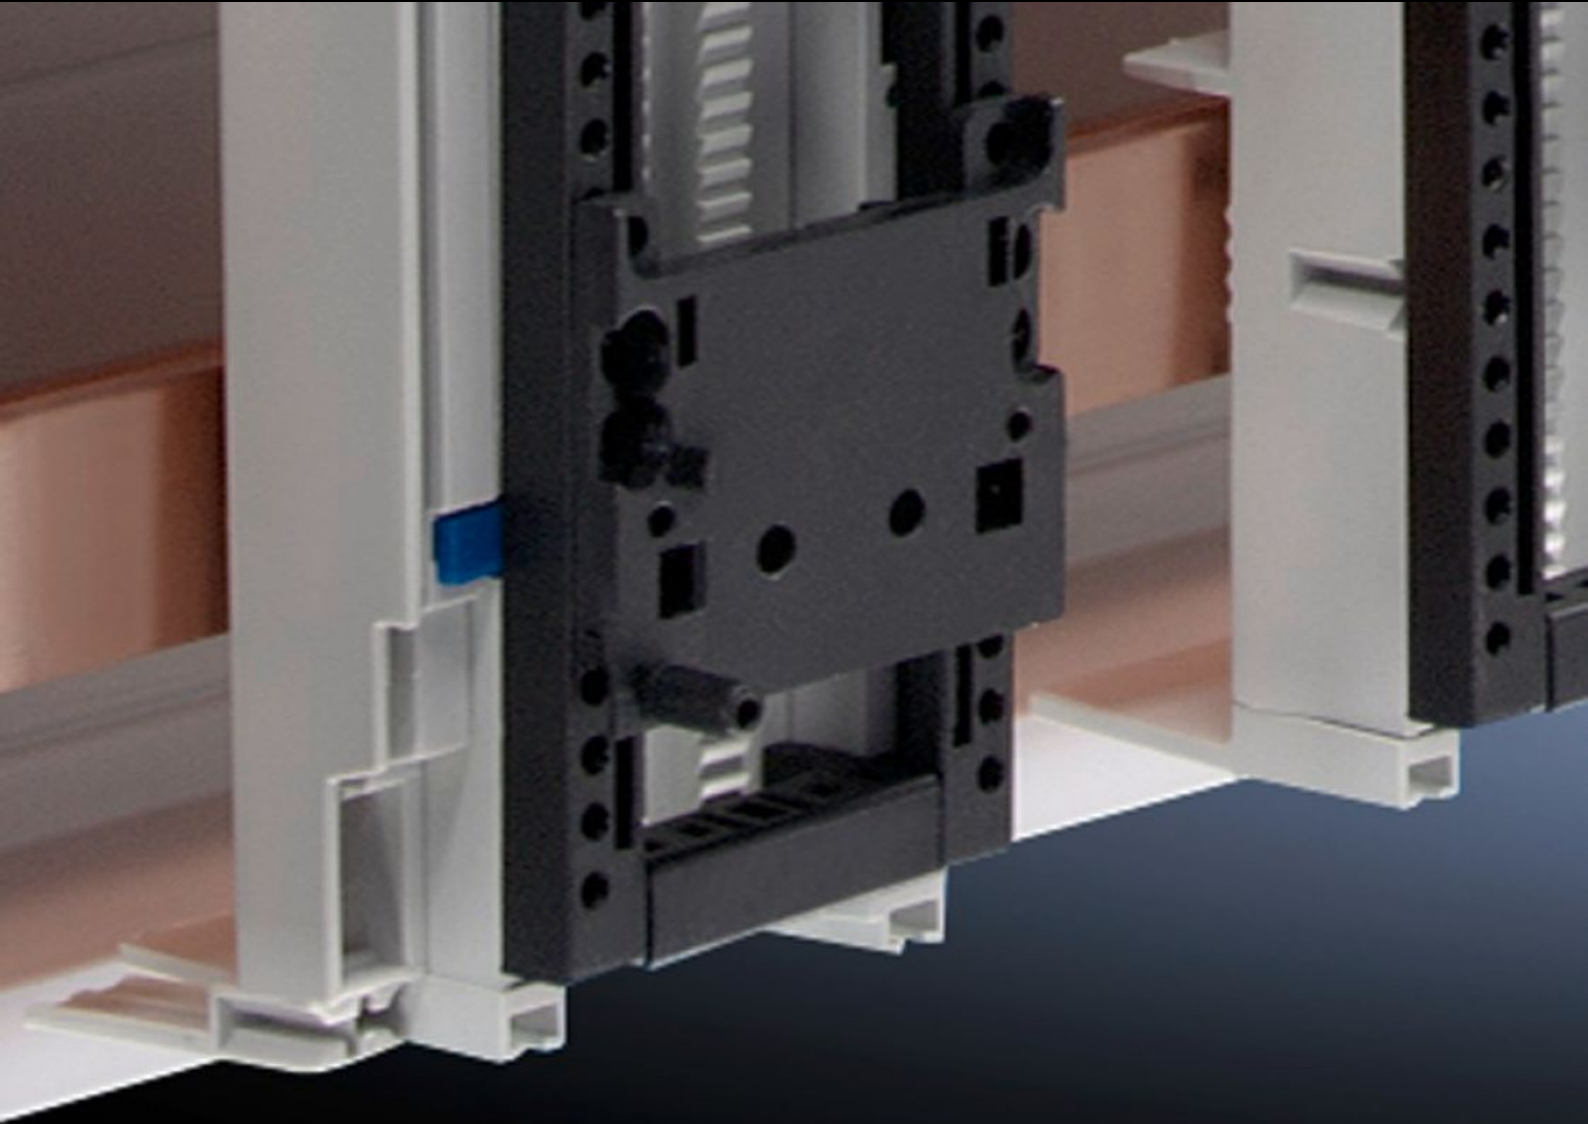

Rittal – The System.

Faster – better – everywhere.

SV 9342.800 Pin bloğu

Durum: 15.05.2026 (Kaynak: rittal.com/tr-tr)

ENCLOSURES

POWER DISTRIBUTION

CLIMATE CONTROL

IT INFRASTRUCTURE

SOFTWARE & SERVICES

FRIEDHELM LOH GROUP

SV 9342.800 - Pin bloęu taşıyıcı çerçeve için

Motor starteri kombinasyonlarının kontaktörünü güvenli bir şekilde sabitlemek ve konumlandırmak için.

Özellikleri

Model numarası	SV 9342.800
Ürün açıklaması	Motor starter kombinasyonlarının kontaktörünü güvenli bir şekilde sabitlemek ve konumlandırmak için. Taşıyıcı çerçeveye kolayca klipsle montaj. Farklı dikey yerleştirme seçenekleri, pin bloęunu kaydırarak özel olarak gerçekleştirilir.
Malzeme	Poliamid
Renk	RAL 9005
Taşıyıcı çerçeve B	45 mm
Bilgi	UL-onaylı OM-adaptörü/ taşıyıcı
Paketteki adet	5 adet
Net ağırlık	0,04 kg
Brüt ağırlık	0,036 kg
Gümrük tarifesi numarası	39269097
ETIM 9	EC002270
ECLASS 8.0	27400613
Ürün açıklaması	SV Sıkıştırma bloęu, W:45mm, 5'li pk