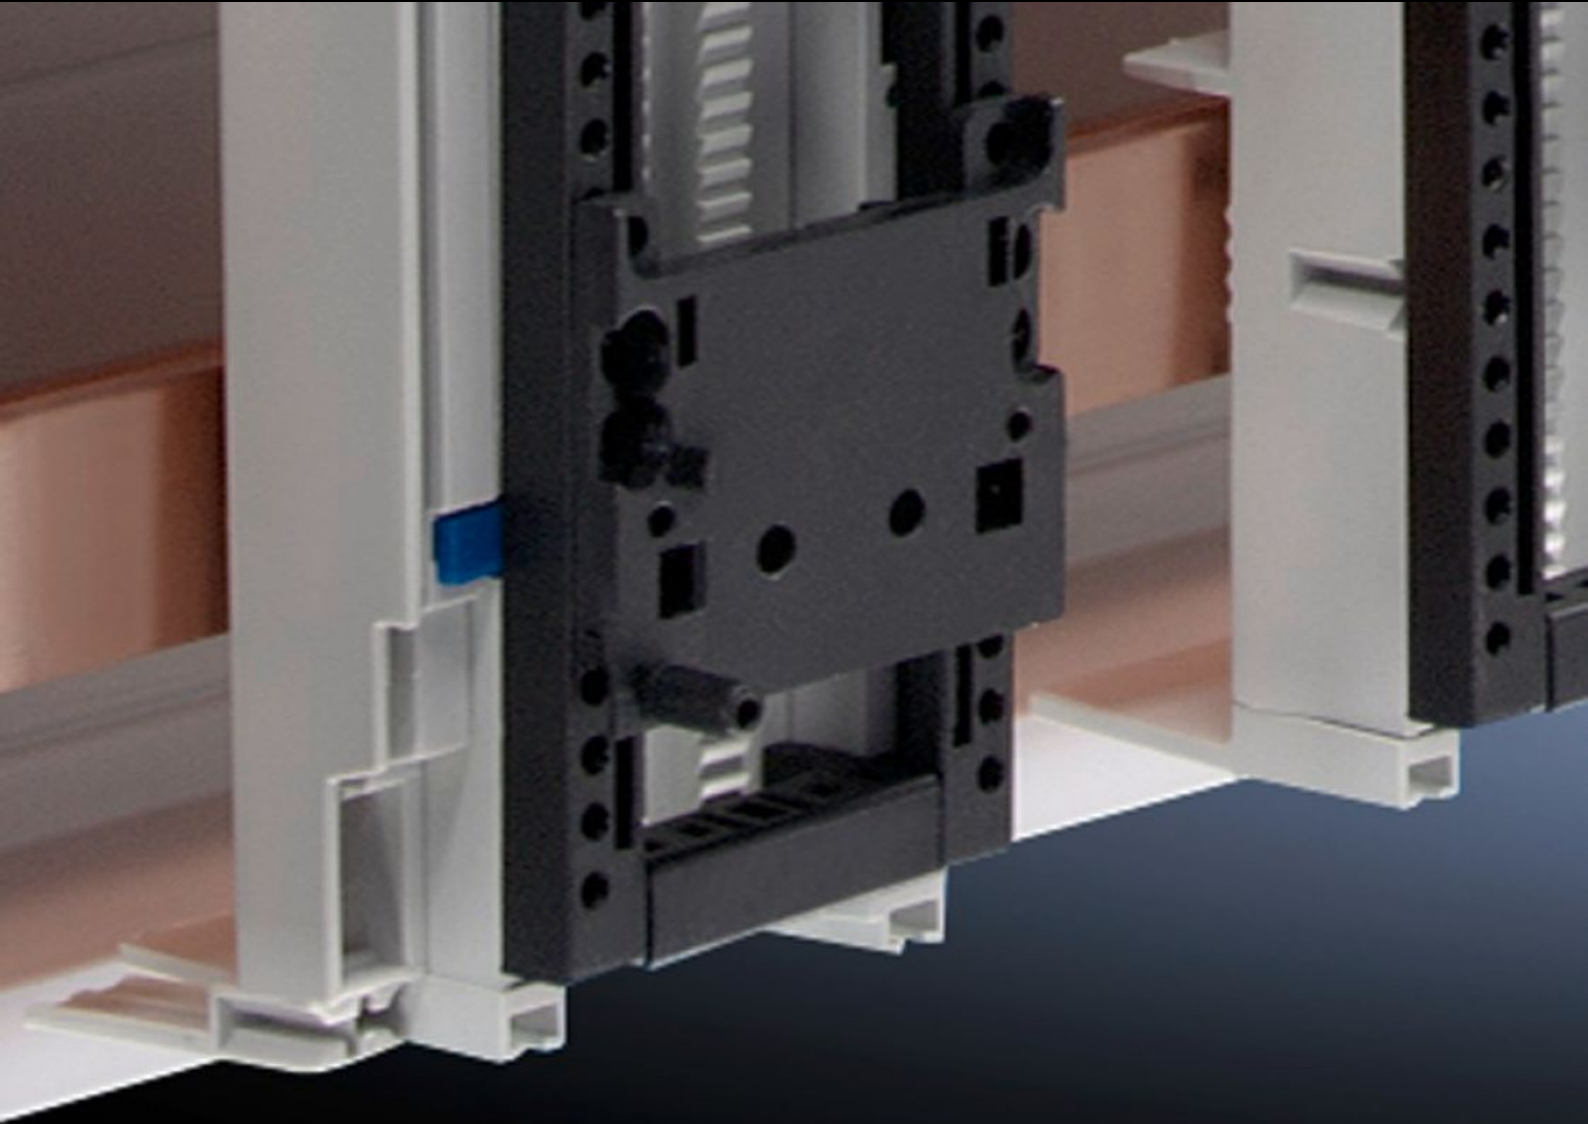

Rittal – The System.

Faster – better – everywhere.

SV 9342.810 Pin bloğu

Durum: 13.05.2026 (Kaynak: rittal.com/tr-tr)

ENCLOSURES

POWER DISTRIBUTION

CLIMATE CONTROL

IT INFRASTRUCTURE

SOFTWARE & SERVICES

FRIEDHELM LOH GROUP