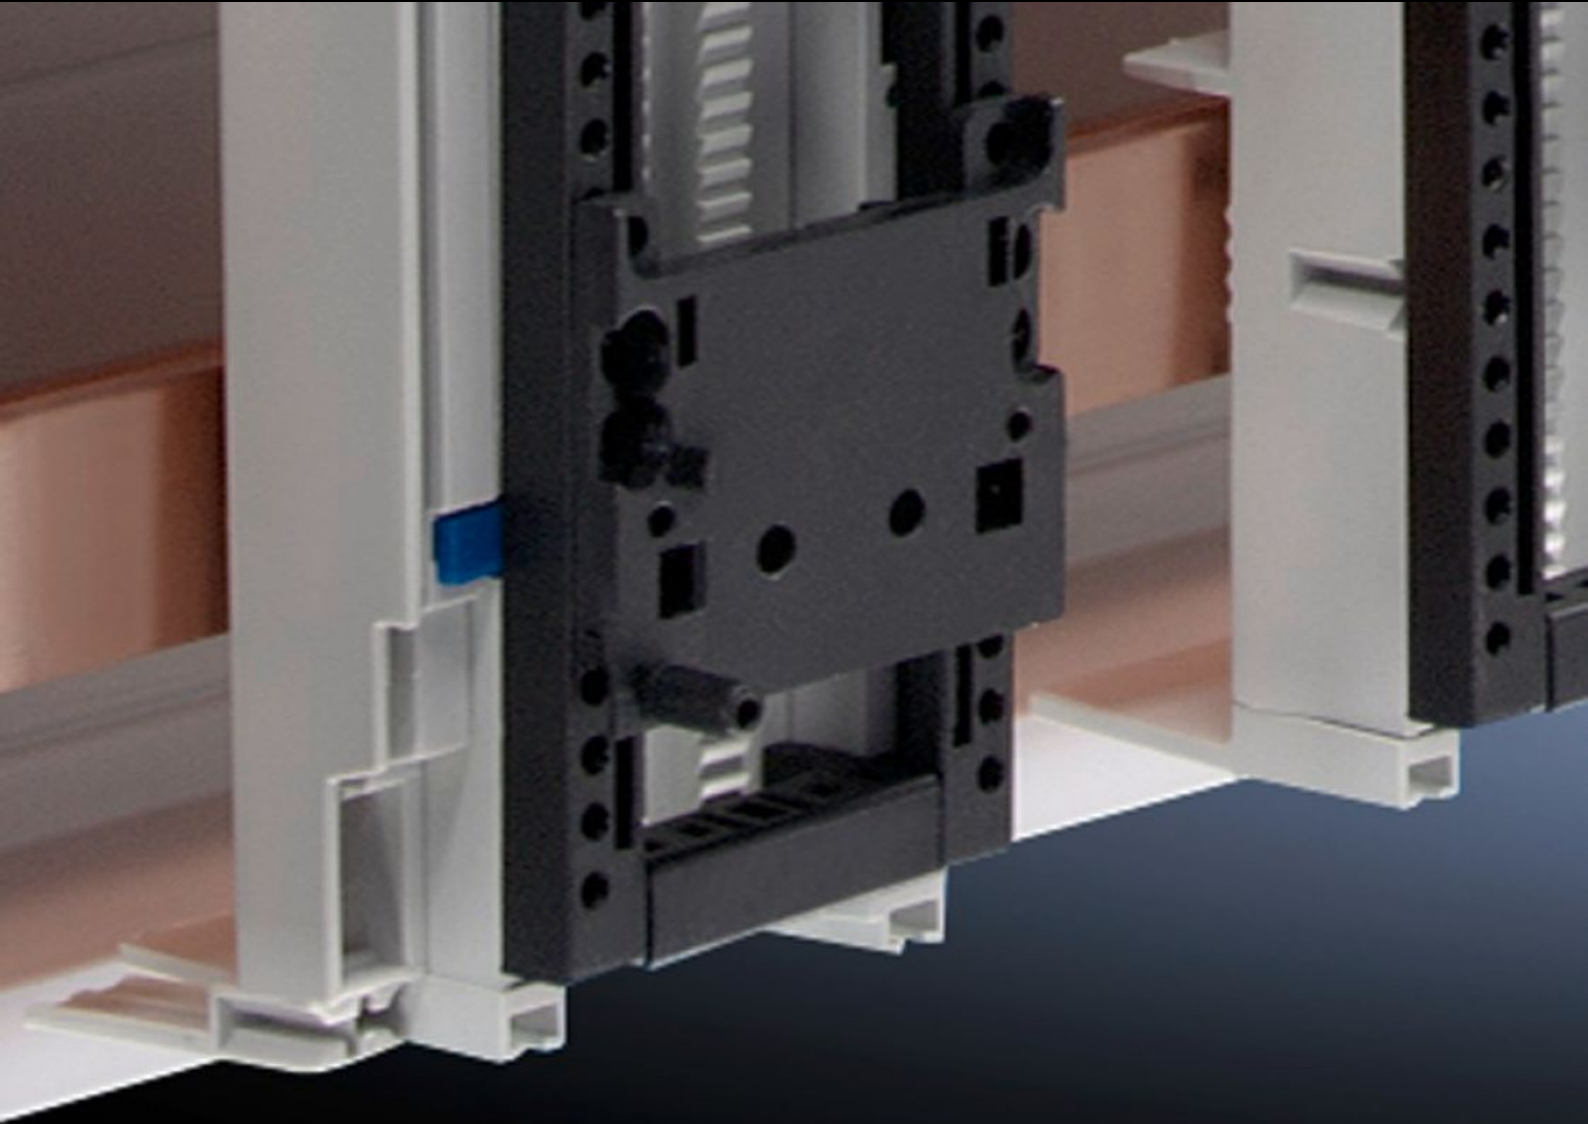

Rittal – The System.

Faster – better – everywhere.

SV 9342.810 Pin bloğu

Durum: 03.07.2026 (Kaynak: rittal.com/tr-tr)

ENCLOSURES

POWER DISTRIBUTION

CLIMATE CONTROL

IT INFRASTRUCTURE

SOFTWARE & SERVICES

FRIEDHELM LOH GROUP

SV 9342.810 - Pin bloęu taşıyıcı çerçeve için

Motor starteri kombinasyonlarının kontaktörünü güvenli bir şekilde sabitlemek ve konumlandırmak için.

Özellikleri

Model numarası	SV 9342.810
Ürün açıklaması	Motor starter kombinasyonlarının kontaktörünü güvenli bir şekilde sabitlemek ve konumlandırmak için. Taşıyıcı çerçeveye kolayca klipsle montaj. Farklı dikey yerleştirme seçenekleri, pin bloęunu kaydırarak özel olarak gerçekleştirilir.
Malzeme	Poliamid
Renk	RAL 9005
Bilgi	UL-onaylı OM-adaptörü/ taşıyıcı
Taşıyıcı çerçeve B	55 mm
Paketteki adet	5 adet
Net ağırlık	0,03 kg
Brüt ağırlık	0,039 kg
Gümrük tarifesi numarası	39269097
ETIM 9	EC002270
ECLASS 8.0	27400613
Ürün açıklaması	SV Sıkıştırma bloęu, W:55 mm, 5'li pk