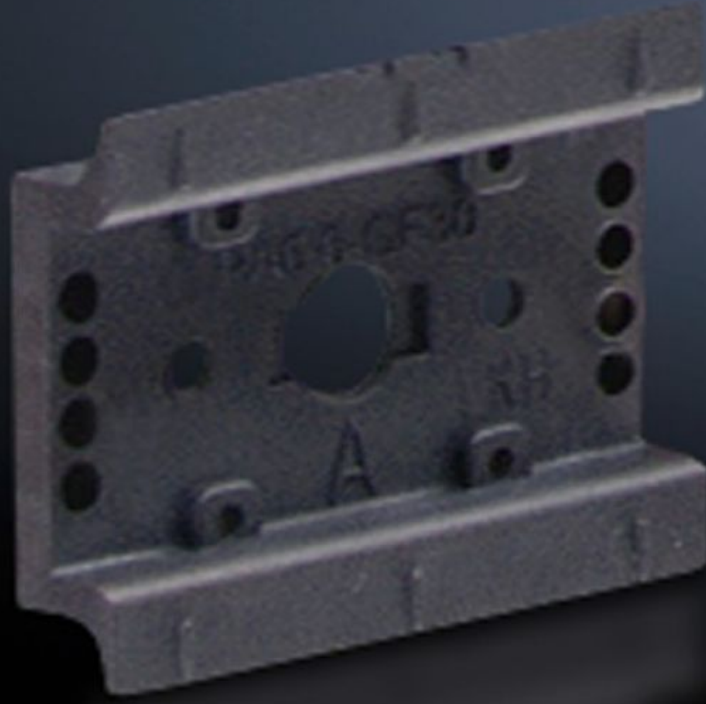

Rittal – The System.

Faster – better – everywhere.

SV 9342.860

Taşıyıcı ray 35 x 10 mm

Durum: 13.05.2026 (Kaynak: rittal.com/tr-tr)

ENCLOSURES

POWER DISTRIBUTION

CLIMATE CONTROL

IT INFRASTRUCTURE

SOFTWARE & SERVICES

FRIEDHELM LOH GROUP

SV 9342.860 - Taşıyıcı ray 35 x 10 mm OM adaptörü/ taşıyıcı için

Adaptör çerçevesine veya taşıyıcı çerçeveye tespit etmek için.

Özellikleri

Model numarası	SV 9342.860
Dizayn	TS 45D
Ürün açıklaması	Adaptör şasisine veya taşıyıcı çerçeveye tespit etmek için.
Malzeme	Poliamid
Renk	RAL 9005
Teslimat kapsamı	Montaj vidaları dahil
Taşıyıcı ray tipi	TS 45D
Bilgi	UL-onaylı OM-adaptörü/ taşıyıcı Taşıyıcı ray TS xxD-V sadece taşıyıcı çerçeve üzerine ızgaradan bağımsız montaj için uygundur
Ölçüler	Genişlik: 45 mm
Paketteki adet	5 adet
Net ağırlık	0,04 kg
Brüt ağırlık	0,044 kg
Gümrük tarifesi numarası	39269097
ETIM 9	EC001285
ECLASS 8.0	27141143

Özellikleri

Ürün açıklaması

SV Montaj rayı, OM/OT, 45mm, 5'li pk