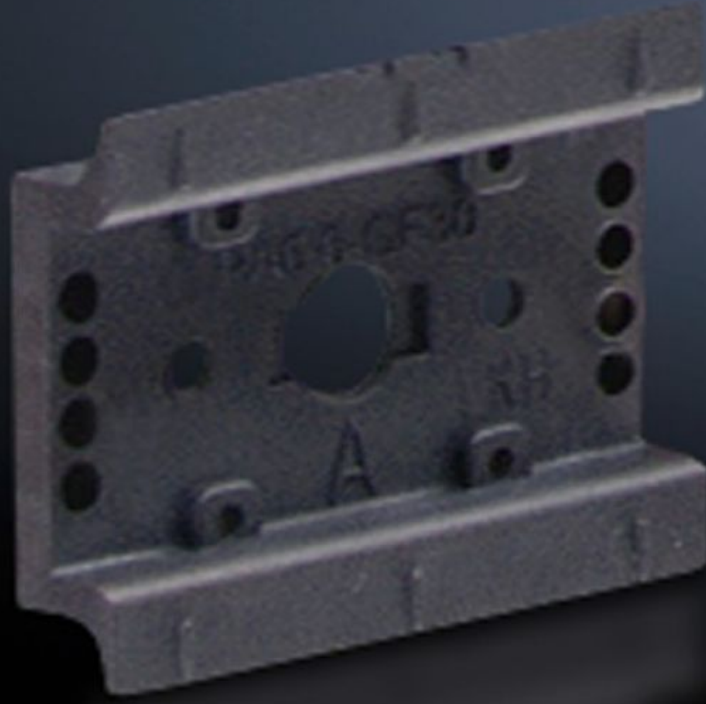

Rittal – The System.

Faster – better – everywhere.

SV 9342.930

Taşıyıcı ray 35 x 10 mm

Durum: 03.07.2026 (Kaynak: rittal.com/tr-tr)

ENCLOSURES

POWER DISTRIBUTION

CLIMATE CONTROL

IT INFRASTRUCTURE

SOFTWARE & SERVICES

FRIEDHELM LOH GROUP

SV 9342.930 - Taşıyıcı ray 35 x 10 mm OM adaptörü/ taşıyıcı için

Adaptör çerçevesine veya taşıyıcı çerçeveye tespit etmek için.

Özellikleri

Model numarası	SV 9342.930
Dizayn	TS 55D
Ürün açıklaması	Adaptör şasisine veya taşıyıcı çerçeveye tespit etmek için.
Malzeme	Poliamid
Renk	RAL 9005
Teslimat kapsamı	Montaj vidaları dahil
Bilgi	UL-onaylı OM-adaptörü/ taşıyıcı Taşıyıcı ray TS xxD-V sadece taşıyıcı çerçeve üzerine ızgaradan bağımsız montaj için uygundur
Taşıyıcı ray tipi	TS 55D
Ölçüler	Genişlik: 55 mm
Paketteki adet	5 adet
Net ağırlık	0,04 kg
Brüt ağırlık	0,05 kg
Gümrük tarifesi numarası	39269097
ETIM 9	EC001285
ECLASS 8.0	27141143

Özellikleri

Ürün açıklaması

SV Montaj rayı, TS55D, 35X10mm, 5'li pk