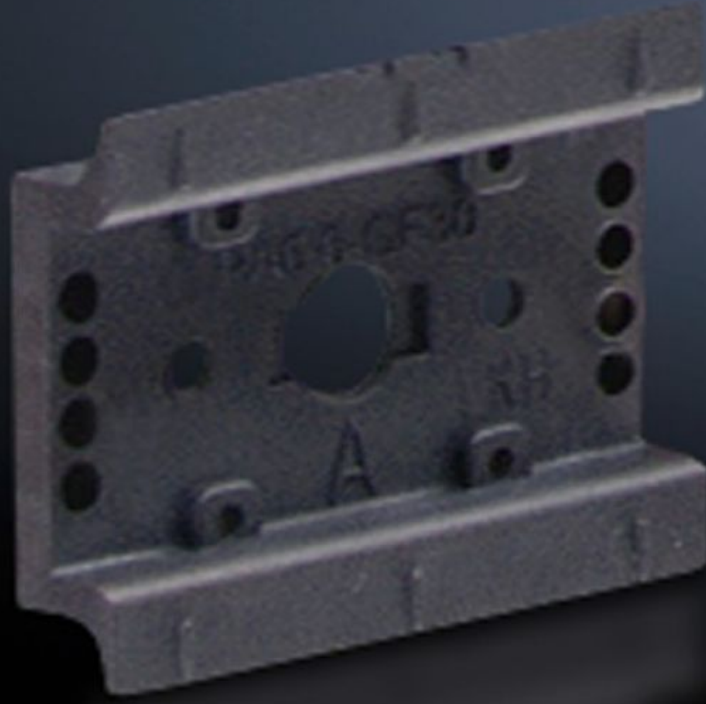

Rittal – The System.

Faster – better – everywhere.

SV 9342.930

Taşıyıcı ray 35 x 10 mm

Durum: 13.05.2026 (Kaynak: rittal.com/tr-tr)

ENCLOSURES

POWER DISTRIBUTION

CLIMATE CONTROL

IT INFRASTRUCTURE

SOFTWARE & SERVICES

FRIEDHELM LOH GROUP

SV 9342.930 - Taşıyıcı ray 35 x 10 mm OM adaptörü/ taşıyıcı için

Adaptör çerçevesine veya taşıyıcı çerçeveye tespit etmek için.

Özellikleri

Model numarası	SV 9342.930
Dizayn	TS 55D
Ürün açıklaması	Adaptör şasisine veya taşıyıcı çerçeveye tespit etmek için.
Malzeme	Poliamid
Renk	RAL 9005
Teslimat kapsamı	Montaj vidaları dahil
Taşıyıcı ray tipi	TS 55D
Bilgi	UL-onaylı OM-adaptörü/ taşıyıcı Taşıyıcı ray TS xxD-V sadece taşıyıcı çerçeve üzerine ızgaradan bağımsız montaj için uygundur
Ölçüler	Genişlik: 55 mm
Paketteki adet	5 adet
Net ağırlık	0,04 kg
Brüt ağırlık	0,05 kg
Gümrük tarifesi numarası	39269097
ETIM 9	EC001285
ECLASS 8.0	27141143

Özellikleri

Ürün açıklaması

SV Montaj rayı, TS55D, 35X10mm, 5'li pk