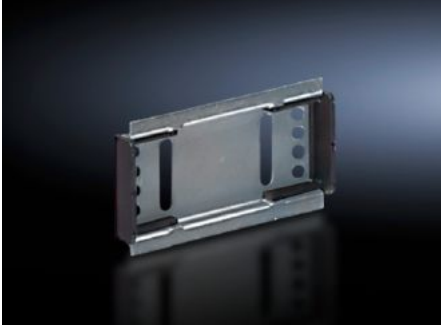

Rittal – The System.

Faster – better – everywhere.

SV 9342.980

Taşıyıcı ray 35 x 7,5 mm

Durum: 13.05.2026 (Kaynak: rittal.com/tr-tr)

ENCLOSURES

POWER DISTRIBUTION

CLIMATE CONTROL

IT INFRASTRUCTURE

SOFTWARE & SERVICES

FRIEDHELM LOH GROUP

SV 9342.980 - Taşıyıcı ray 35 x 7,5 mm OM adaptörü/ taşıyıcı için

55 mm genişliğinde OM adaptörünün üzerine takmak için.

Özellikleri

Model numarası	SV 9342.980
Uygulamalar	Sağ ve sola monte edilmiş 10 mm genişliğindeki soket çıtalı 55 mm'lik OM adaptörü/taşıyıcısı montajı için. 55 mm genişliğinde adaptör çerçevesi veya taşıyıcı çerçeve üzerine ortaya montaj için montaj deliklerinin düzenleyici.
Malzeme	Çelik sac
Yüzey	Çinko kaplama
Teslimat kapsamı	Sabitleme vidaları ve yan kayma koruması dahil
Taşıyıcı ray tipi	35 x 7,5 mm
Ölçüler	Genişlik: 72 mm
Paketteki adet	5 adet
Net ağırlık	0,125 kg
Brüt ağırlık	0,203 kg
PCF/VE (beşikten kapiya)	0,5 kg CO2 eq (Cat B)
PCF sınıfı hakkında açıklama	Kategori B: PCF değeri (beşikten kapiya), ürün ağırlığı ve kendi bildirdiğine göre yaklaşık olarak hesaplanır
Gümrük tarifesi numarası	39269097
ETIM 9	EC001285

Özellikleri

ECLASS 8.0

27141143

Ürün açıklaması

SV Montaj rayı, metal, 72mm, 35x7.5mm, 5'li pk