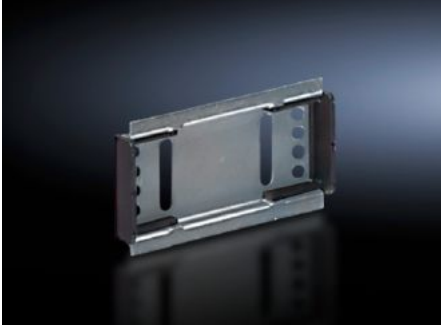

Rittal – The System.

Faster – better – everywhere.

SV 9342.980

Taşıyıcı ray 35 x 7,5 mm

Durum: 03.07.2026 (Kaynak: rittal.com/tr-tr)

ENCLOSURES

POWER DISTRIBUTION

CLIMATE CONTROL

IT INFRASTRUCTURE

SOFTWARE & SERVICES

FRIEDHELM LOH GROUP

SV 9342.980 - Taşıyıcı ray 35 x 7,5 mm OM adaptörü/ taşıyıcı için

55 mm genişliğinde OM adaptörünün üzerine takmak için.

Özellikleri

Model numarası	SV 9342.980
Uygulamalar	Sağ ve sola monte edilmiş 10 mm genişliğindeki soket çıtalı 55 mm'lik OM adaptörü/taşıyıcısı montajı için. 55 mm genişliğinde adaptör çerçevesi veya taşıyıcı çerçeve üzerine ortaya montaj için montaj deliklerinin düzenleyici.
Malzeme	Çelik sac
Yüzey	Çinko kaplama
Teslimat kapsamı	Sabitleme vidaları ve yan kayma koruması dahil
Taşıyıcı ray tipi	35 x 7,5 mm
Ölçüler	Genişlik: 72 mm
Paketteki adet	5 adet
Net ağırlık	0,125 kg
Brüt ağırlık	0,203 kg
PCF/VE (beşikten kapiya)	0,5 kg CO2 eq (Cat B)
PCF sınıfı hakkında açıklama	Kategori B: PCF değeri (beşikten kapiya), ürün ağırlığı ve kendi bildirdiğine göre yaklaşık olarak hesaplanır
Gümrük tarifesi numarası	39269097
ETIM 9	EC001285

Özellikleri

ECLASS 8.0

27141143

Ürün açıklaması

SV Montaj rayı, metal, 72mm, 35x7.5mm, 5'li pk