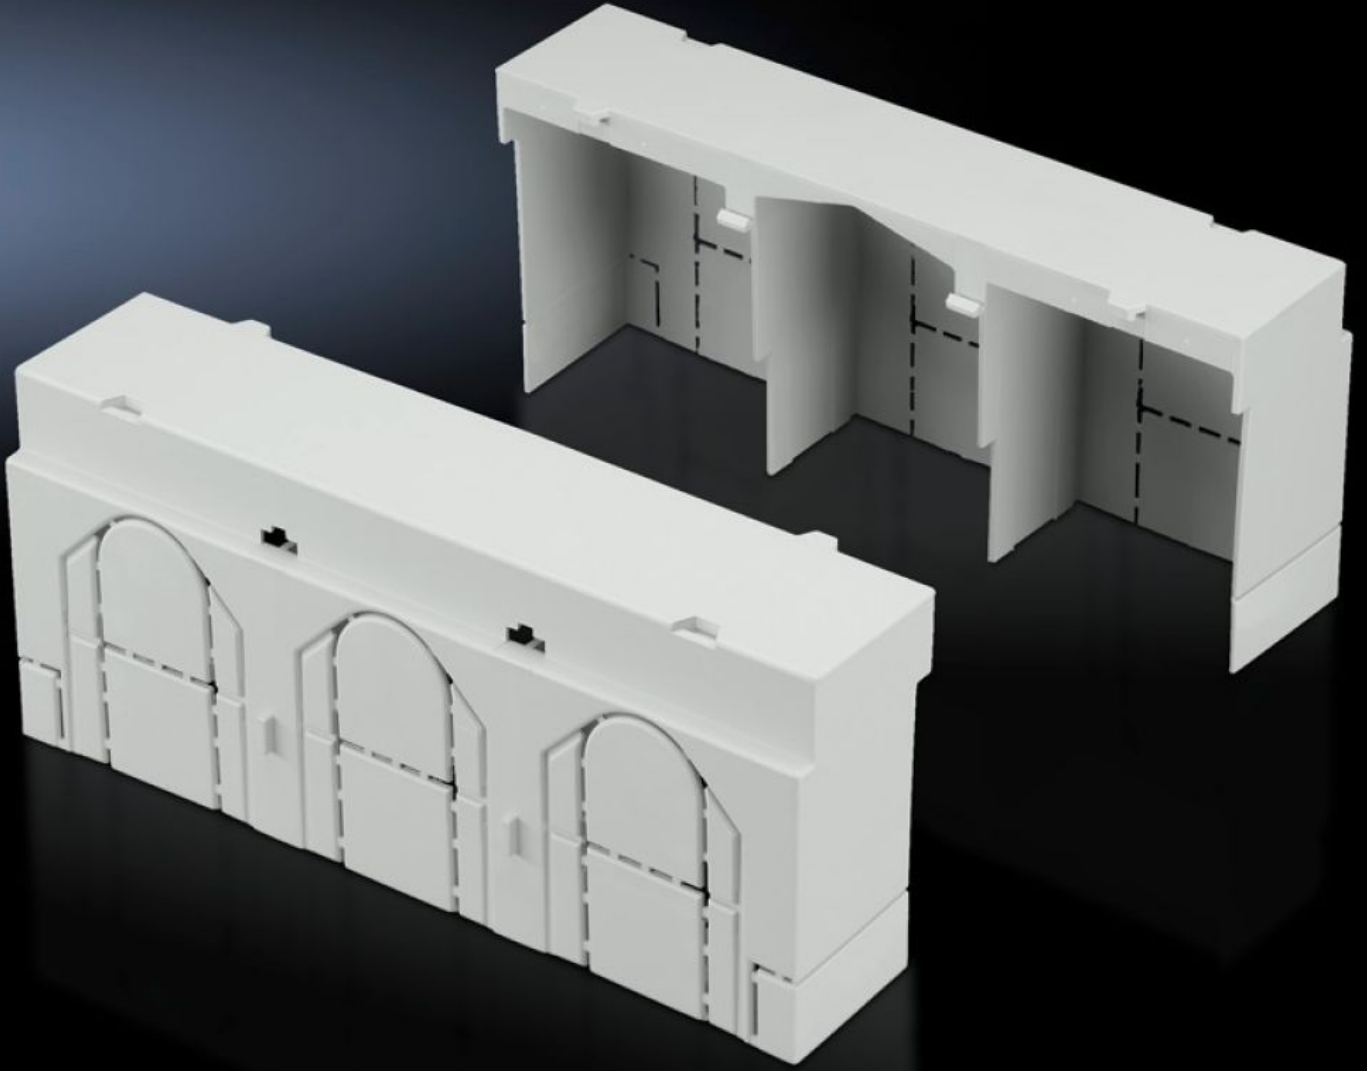

Rittal – The System.

Faster – better – everywhere.

SV 9344.520

Bağlantı bölümü kapağı

Durum: 13.05.2026 (Kaynak: rittal.com/tr-tr)

ENCLOSURES

POWER DISTRIBUTION

CLIMATE CONTROL

IT INFRASTRUCTURE

SOFTWARE & SERVICES

FRIEDHELM LOH GROUP