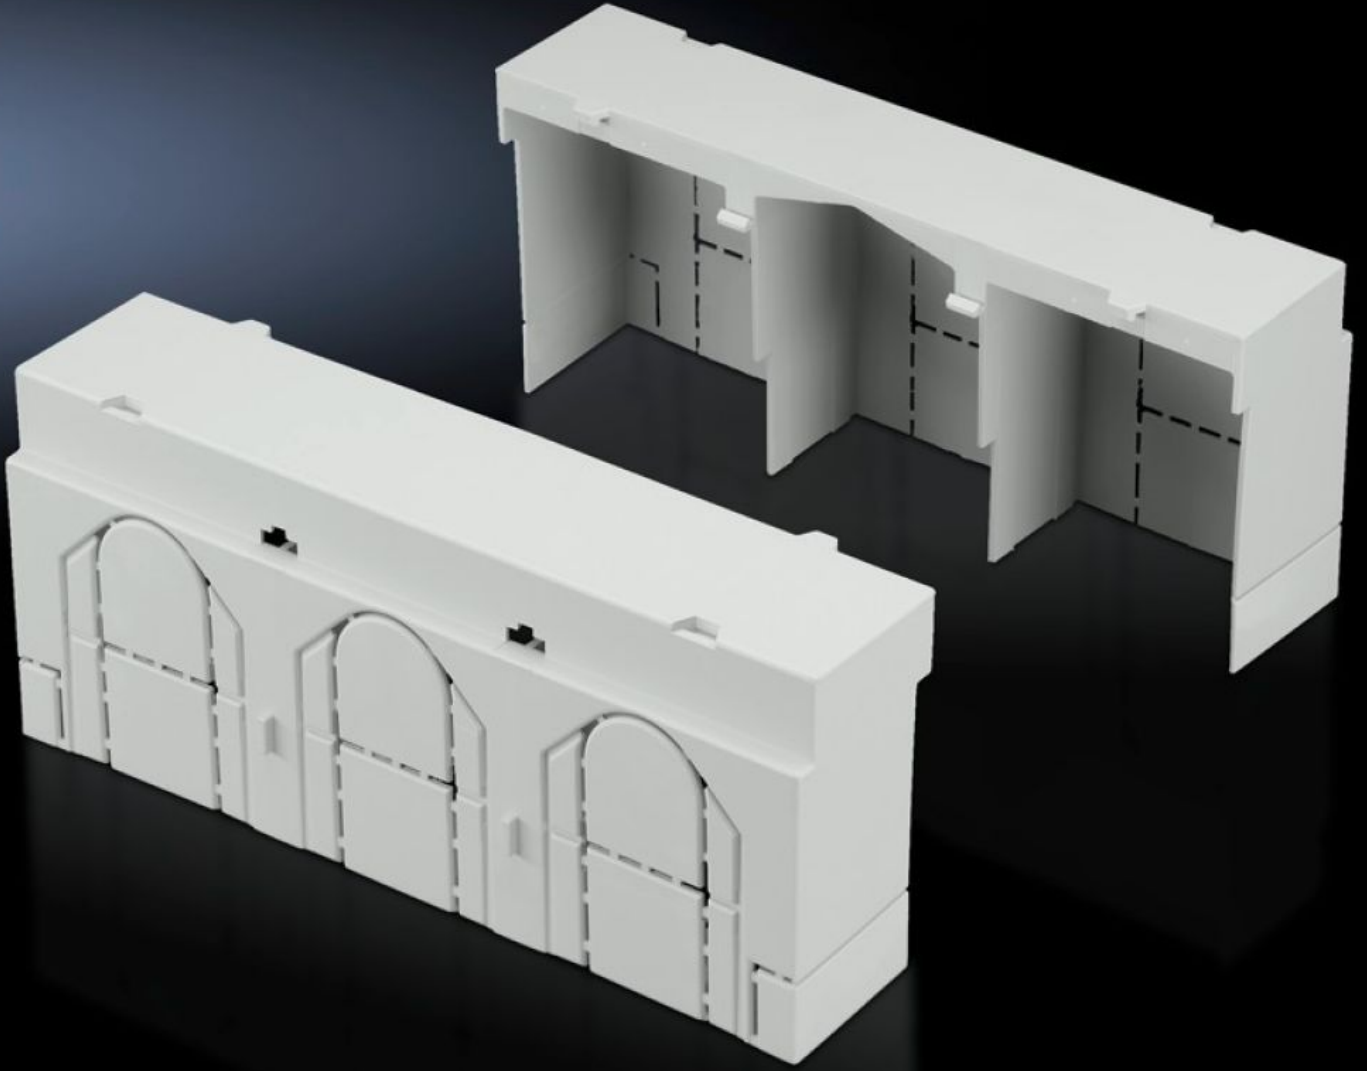

Rittal – The System.

Faster – better – everywhere.

SV 9344.520

Bağlantı bölümü kapağı

Durum: 06.04.2026 (Kaynak: rittal.com/tr-tr)

ENCLOSURES

POWER DISTRIBUTION

CLIMATE CONTROL

IT INFRASTRUCTURE

SOFTWARE & SERVICES

FRIEDHELM LOH GROUP

SV 9344.520 - Baęlantı bölmesi kapaęı NH sigortalı yük ayırıcılar için

Uzun pres kovanına sahip kablo pabuçları kullanıldığında dokunmaya karşı koruma kapaęını uzatmak için, üstten ve alttan istenen şekilde sıralanabilir.

Özellikleri

Model numarası	SV 9344.520
Ürün açıklaması	Kablo pabuçları kullanarak uzun sıkışma gibi koruyucu kapaęı genişletmek için. üstte ve alt kısımda isteęe baęlı olarak sıralanabilir.
Malzeme	Poliamid
Renk	RAL 7035
Yapı büyüklüęü için	00
Paketteki adet	2 adet
Net aęırlık	0,06 kg
Brüt aęırlık	0,064 kg
Gümrük tarifesi numarası	85472000
ETIM 9	EC000775
ECLASS 8.0	27142414
Ürün açıklaması	SV Kapatma kapaęı, NH 00 için, 2'li pk