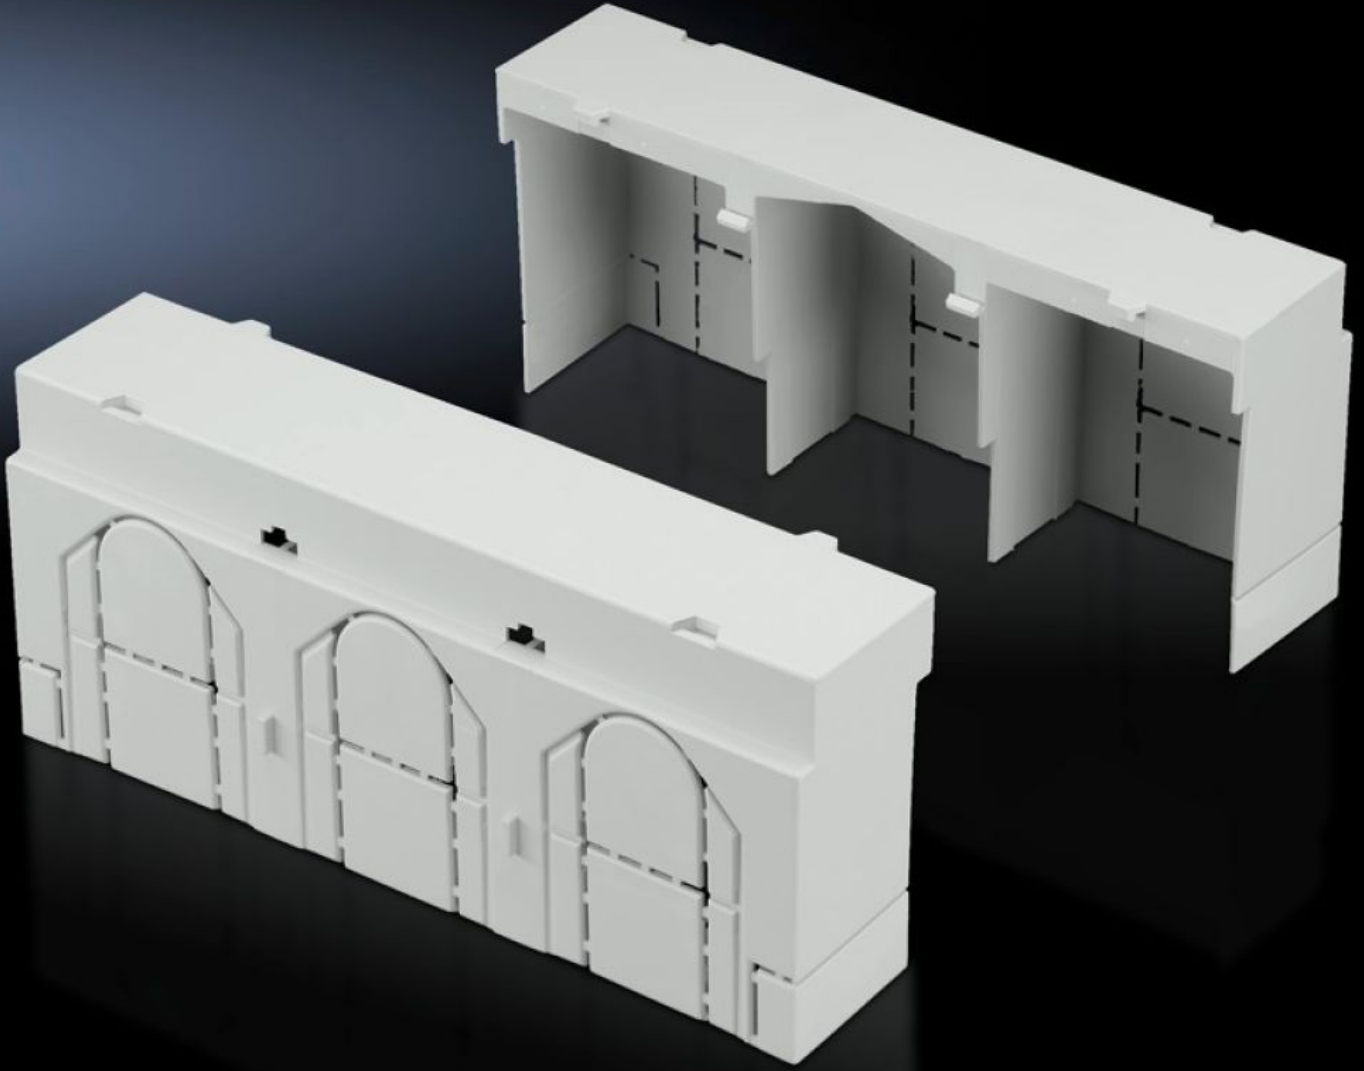

Rittal – The System.

Faster – better – everywhere.

SV 9344.530

Bağlantı bölümü kapağı

Durum: 30.05.2026 (Kaynak: rittal.com/tr-tr)

ENCLOSURES

POWER DISTRIBUTION

CLIMATE CONTROL

IT INFRASTRUCTURE

SOFTWARE & SERVICES

FRIEDHELM LOH GROUP