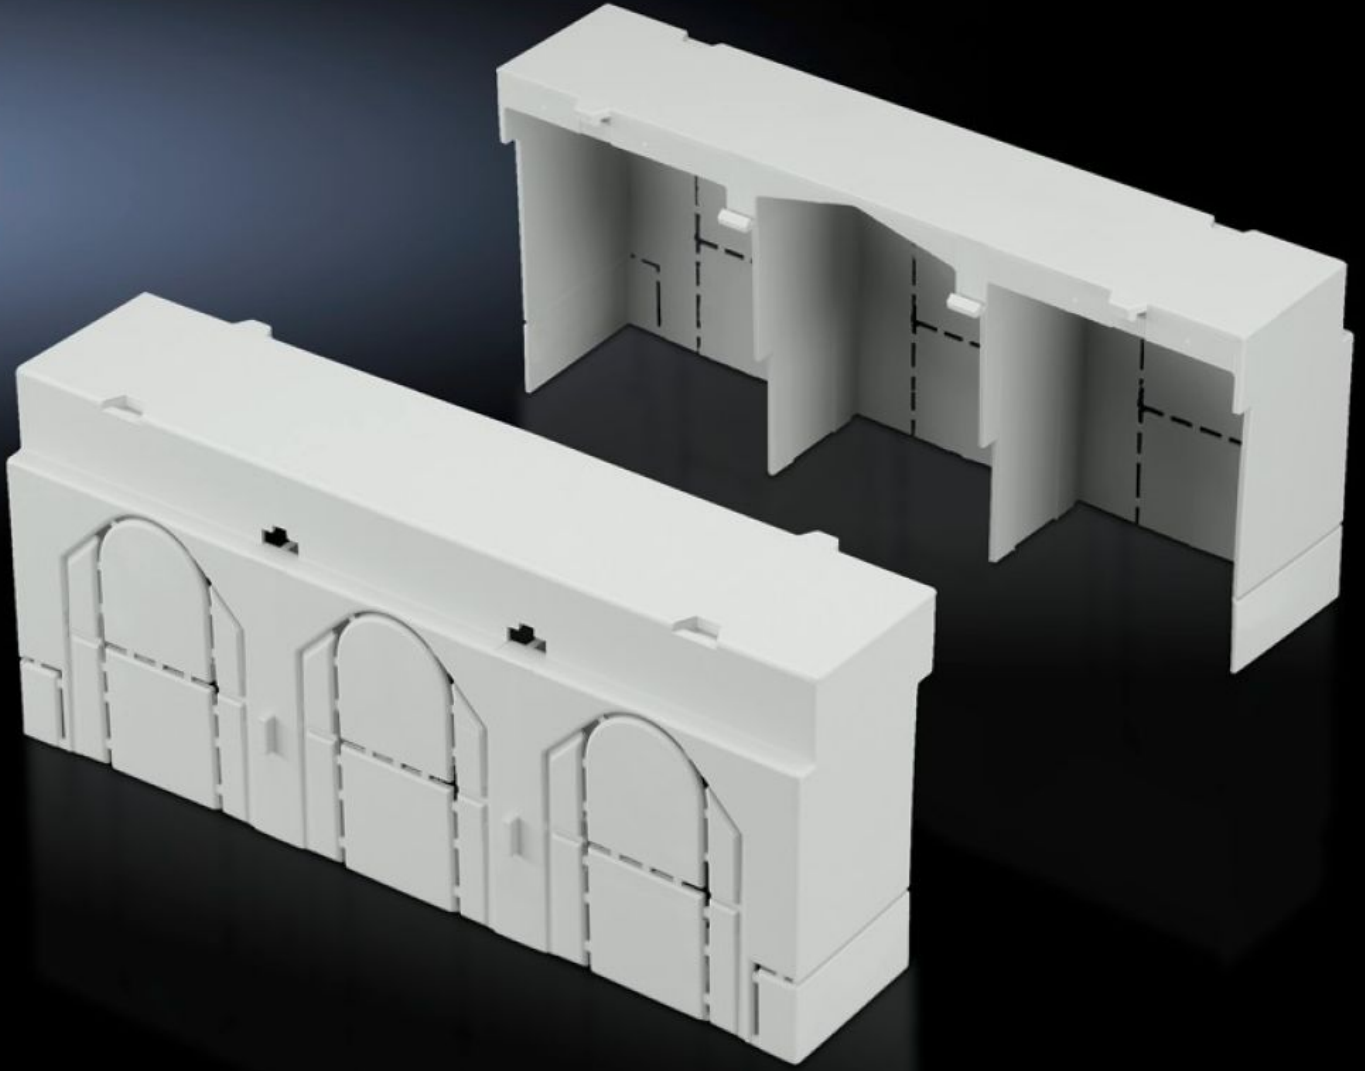

Rittal – The System.

Faster – better – everywhere.

SV 9344.530

Bağlantı bölümü kapağı

Durum: 06.04.2026 (Kaynak: rittal.com/tr-tr)

ENCLOSURES

POWER DISTRIBUTION

CLIMATE CONTROL

IT INFRASTRUCTURE

SOFTWARE & SERVICES

FRIEDHELM LOH GROUP

SV 9344.530 - Baęlantı bölmesi kapaęı NH sigortalı yük ayırıcılar için

Uzun pres kovanına sahip kablo pabuçları kullanıldığında dokunmaya karşı koruma kapaęını uzatmak için, üstten ve alttan istenen şekilde sıralanabilir.

Özellikleri

Model numarası	SV 9344.530
Ürün açıklaması	Kablo pabuçları kullanarak uzun sıkışma gibi koruyucu kapaęı genişletmek için. üstte ve alt kısımda isteęe baęlı olarak sıralanabilir.
Malzeme	Poliamid
Renk	RAL 7035
Yapı büyüklüęü için	1
Paketteki adet	2 adet
Net aęırlık	0,14 kg
Brüt aęırlık	0,148 kg
Gümrük tarifesi numarası	85472000
ETIM 9	EC000775
ECLASS 8.0	27142414
Ürün açıklaması	SV Kapatma kapaęı, NH 1 için, 2'li pk