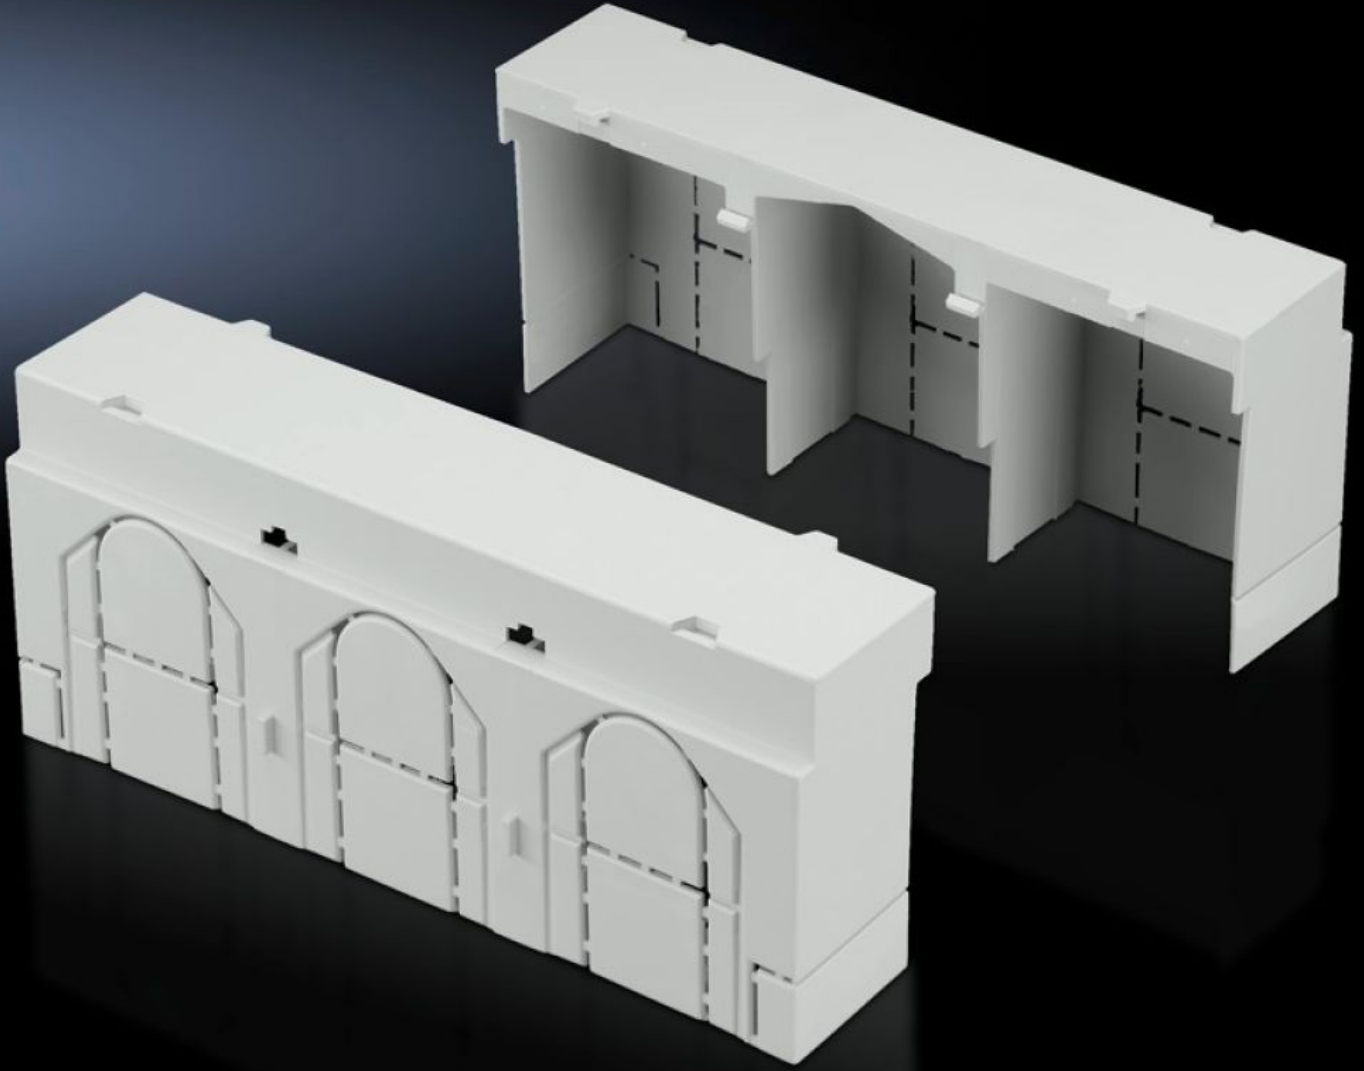

Rittal – The System.

Faster – better – everywhere.

SV 9344.540

Bağlantı bölümü kapağı

Durum: 13.05.2026 (Kaynak: rittal.com/tr-tr)

ENCLOSURES

POWER DISTRIBUTION

CLIMATE CONTROL

IT INFRASTRUCTURE

SOFTWARE & SERVICES

FRIEDHELM LOH GROUP

SV 9344.540 - Baęlantı bölmesi kapaęı NH sigortalı yük ayırıcılar için

Uzun pres kovanına sahip kablo pabuçları kullanıldığında dokunmaya karşı koruma kapaęını uzatmak için, üstten ve alttan istenen şekilde sıralanabilir.

Özellikleri

Model numarası	SV 9344.540
Ürün açıklaması	Kablo pabuçları kullanarak uzun sıkışma gibi koruyucu kapaęı genişletmek için. üstte ve alt kısımda isteęe baęlı olarak sıralanabilir.
Malzeme	Poliamid
Renk	RAL 7035
Yapı büyüklüęü için	2
Paketteki adet	2 adet
Net aęırlık	0,18 kg
Brüt aęırlık	0,187 kg
Gümrük tarifesi numarası	85472000
ETIM 9	EC000775
ECLASS 8.0	27142414
Ürün açıklaması	SV Kapatma kapaęı, NH 2 için, 2'li pk