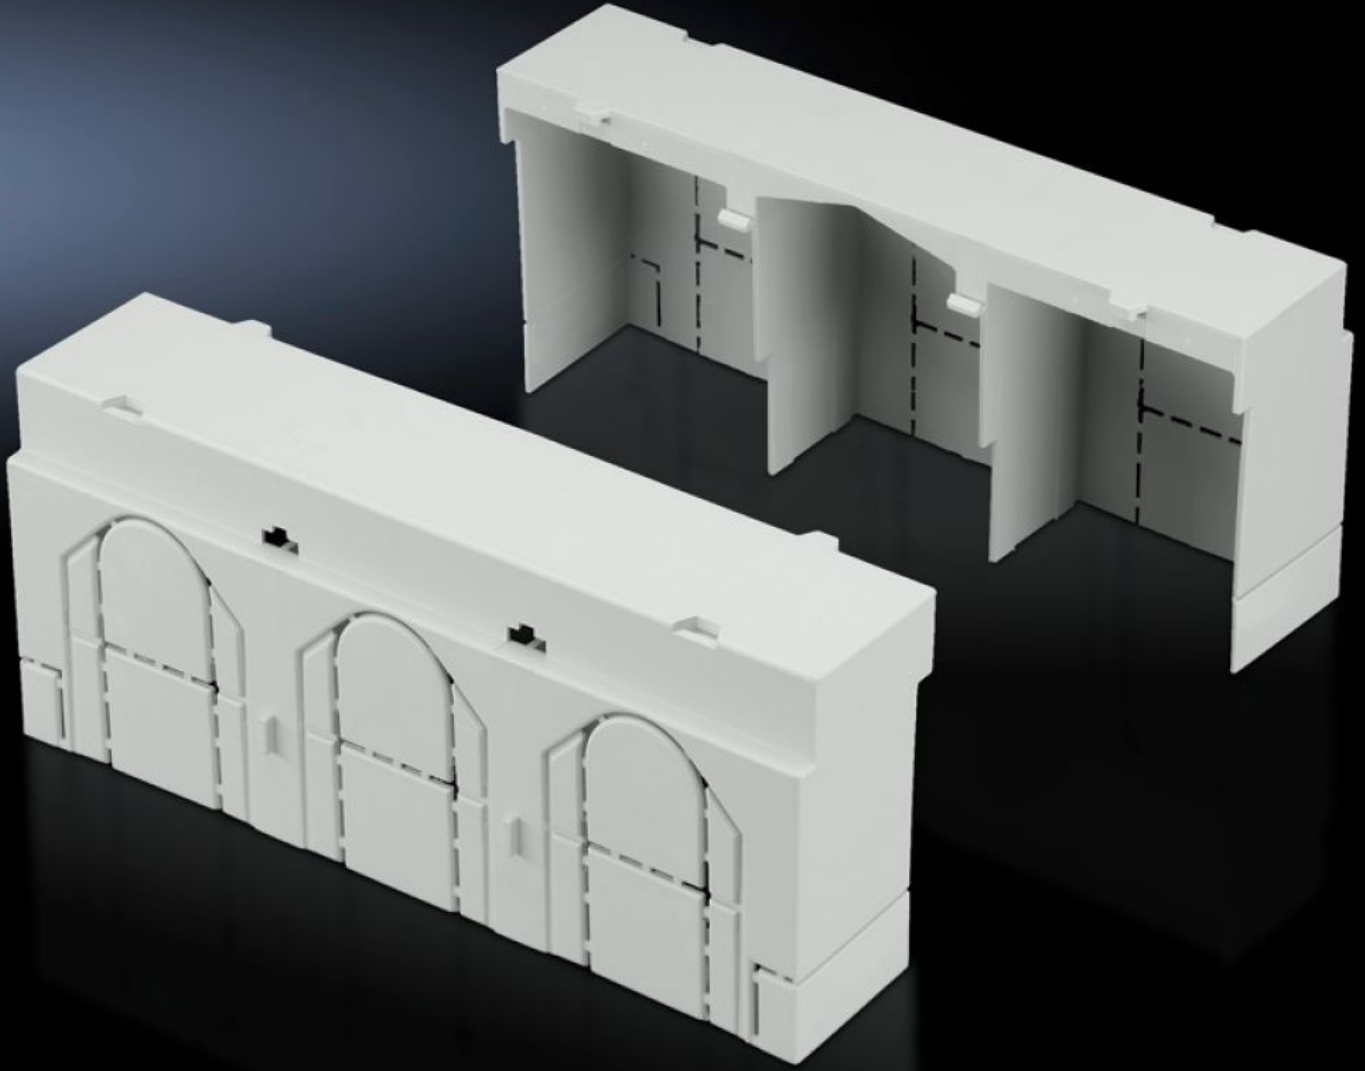

Rittal – The System.

Faster – better – everywhere.

SV 9344.540

Bağlantı bölümü kapağı

Durum: 03.07.2026 (Kaynak: rittal.com/tr-tr)

ENCLOSURES

POWER DISTRIBUTION

CLIMATE CONTROL

IT INFRASTRUCTURE

SOFTWARE & SERVICES

FRIEDHELM LOH GROUP

SV 9344.540 - Baęlantı bölmesi kapaęı NH sigortalı yük ayırıcılar için

Uzun pres kovanına sahip kablo pabuçları kullanıldığında dokunmaya karşı koruma kapaęını uzatmak için, üstten ve alttan istenen şekilde sıralanabilir.

Özellikleri

Model numarası	SV 9344.540
Ürün açıklaması	Kablo pabuçları kullanarak uzun sıkışma gibi koruyucu kapaęı genişletmek için. üstte ve alt kısımda isteęe baęlı olarak sıralanabilir.
Malzeme	Poliamid
Renk	RAL 7035
Yapı büyüklüęü için	2
Paketteki adet	2 adet
Net aęırlık	0,18 kg
Brüt aęırlık	0,187 kg
Gümrük tarifesi numarası	85472000
ETIM 9	EC000775
ECLASS 8.0	27142414
Ürün açıklaması	SV Kapatma kapaęı, NH 2 için, 2'li pk