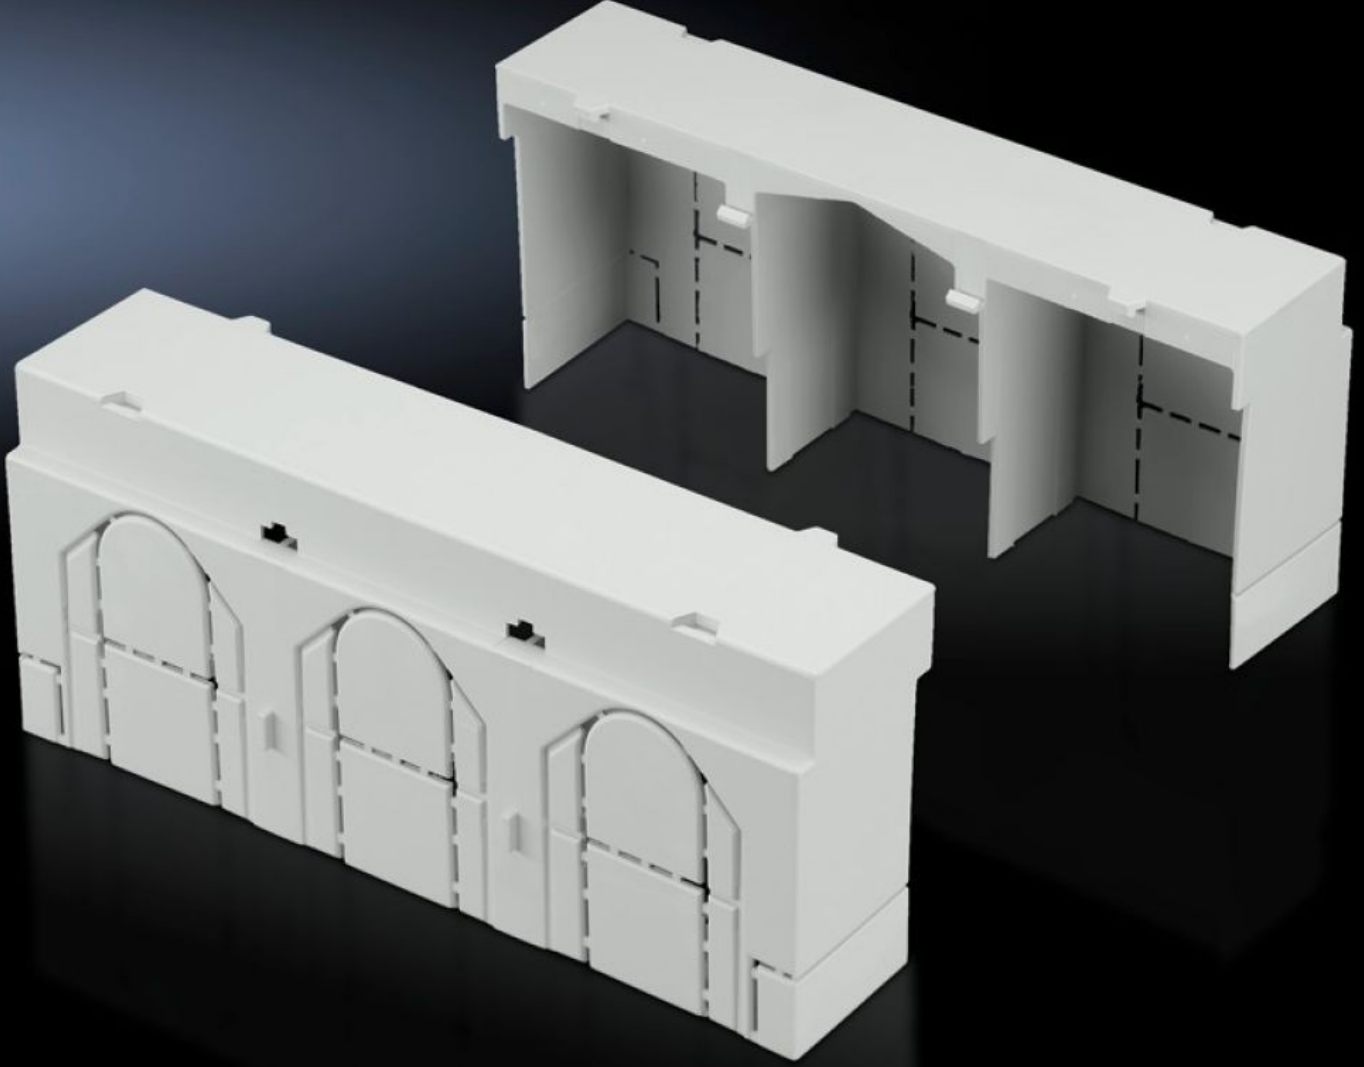

Rittal – The System.

Faster – better – everywhere.

SV 9344.550

Bağlantı bölümü kapağı

Durum: 13.05.2026 (Kaynak: rittal.com/tr-tr)

ENCLOSURES

POWER DISTRIBUTION

CLIMATE CONTROL

IT INFRASTRUCTURE

SOFTWARE & SERVICES

FRIEDHELM LOH GROUP