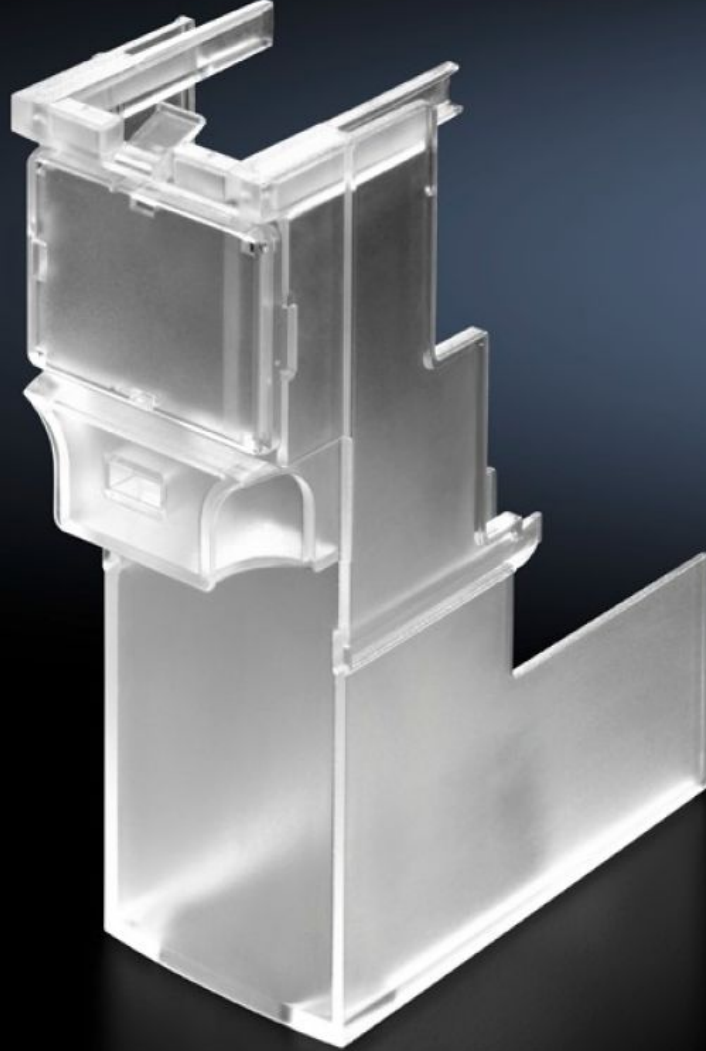

Rittal – The System.

Faster – better – everywhere.

SV 9346.460

Bağlantı bölümü kapağı

Durum: 06.06.2026 (Kaynak: rittal.com/tr-tr)

ENCLOSURES

POWER DISTRIBUTION

CLIMATE CONTROL

IT INFRASTRUCTURE

SOFTWARE & SERVICES

FRIEDHELM LOH GROUP

SV 9346.460 - Baęlantı bölmesi kapaęı NH sigortalı yük ayırıcı anahtarları için

00 büyüklüğünde NH yük ayırıcı anahtarlar için

Özellikleri

Model numarası	SV 9346.460
Ürün açıklaması	Uzun halka uçlu terminallerin kullanımı için geliştirilmiş versiyon.
Malzeme	Polikarbonat
Paketteki adet	1 adet
Net aęırlık	0,05 kg
Brüt aęırlık	0,059 kg
Gümrük tarifesi numarası	85472000
ETIM 9	EC000775
ECLASS 8.0	27142414
Ürün açıklaması	SV Kapatma kapaęı, NH 00 dikey için, uzun