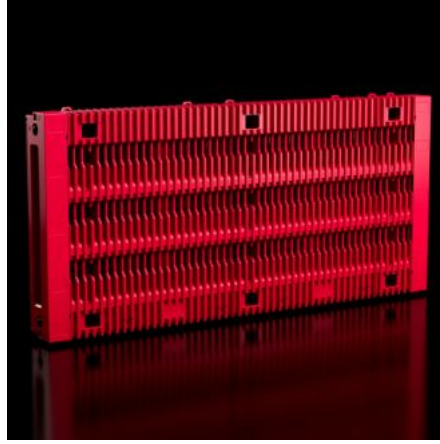

# RX 9360.068 - RiLineX Kartı

600 mm genişliğindeki kabinler için 800 A, 505 mm komple pano.

## Özellikleri

Model numarası	RX 9360.068
Fayda	<p>Tamamen dijital ürün verileri üzerinden zaman tasarrufu Önceden monte edilmiş komple pano sayesinde daha az montaj süresi 1000 V AC'ye kadar alternatif akım ve 1500 V DC'ye kadar doğru akım uygulamaları için uygundur Test edilmiş kısa devre dayanımı maks. 65 kA IP 2XB'ye kadar temas koruması, IP 3X'e yükseltilebilir IEC ve UL'e göre test edilmiş ve sertifikalandırılmış Kolay genişletme ve saha sıralaması</p>
Malzeme	<p>Poliamid (PA 6) UL 94 uyarınca yangın koruma E-Cu</p>
Renk	<p>RAL 35745 RAL 9005</p>
Teslimat kapsamı	Entegre baralar dahil
IEC 60 529 uyarınca IP koruma sınıfı	IP 2XB
Normlar	<p>IEC 61 439-1/-2 UL 508</p>