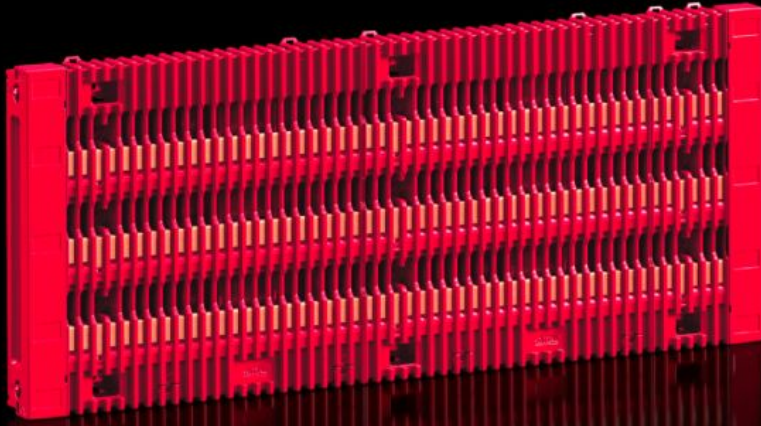

Rittal – The System.

Faster – better – everywhere.

RX 9360.068

RiLineX Kartı

Durum: 06.04.2026 (Kaynak: rittal.com/tr-tr)

ENCLOSURES

POWER DISTRIBUTION

CLIMATE CONTROL

IT INFRASTRUCTURE

SOFTWARE & SERVICES

FRIEDHELM LOH GROUP