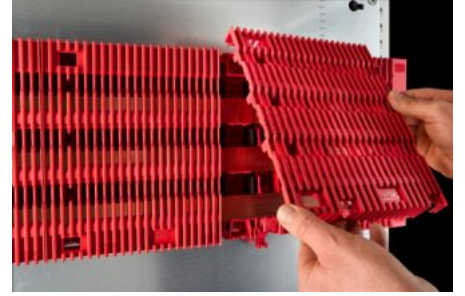

## Özellikleri

Model numarası	RX 9360.068
Fayda	<p>Tamamen dijital ürün verileri üzerinden zaman tasarrufu Önceden monte edilmiş komple pano sayesinde daha az montaj süresi 1000 V AC'ye kadar alternatif akım ve 1500 V DC'ye kadar doğru akım uygulamaları için uygundur Test edilmiş kısa devre dayanımı maks. 65 kA IP 2XB'ye kadar temas koruması, IP 3X'e yükseltilebilir IEC ve UL'e göre test edilmiş ve sertifikalandırılmış Kolay genişletme ve saha sıralaması</p>
Malzeme	<p>Poliamid (PA 6) UL 94 uyarınca yangın koruma E-Cu</p>
Renk	<p>RAL 35745 RAL 9005</p>
Teslimat kapsamı	Entegre baralar dahil
IEC 60 529 uyarınca IP koruma sınıfı	IP 2XB
Normlar	<p>IEC 61 439-1/-2 UL 508</p>