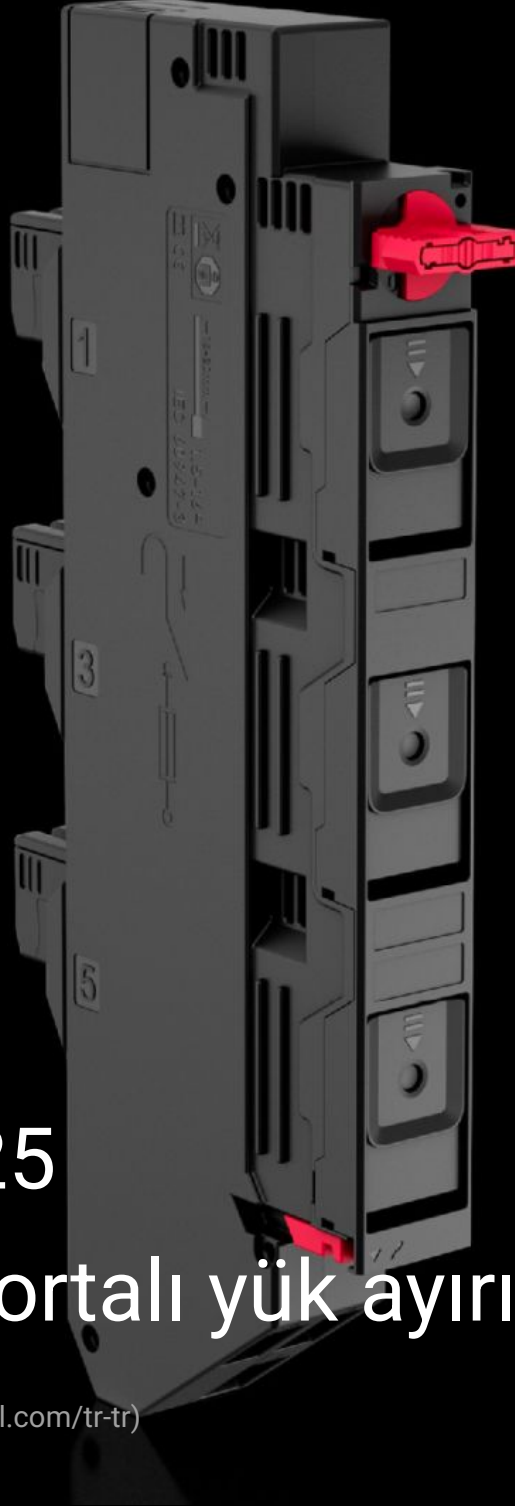

## RX 9360.825

# RX 9360.825 - RiLineX sigortalı yük ayırıcı D Anahtarı

60 mm bara sistemleri için RiLineX sigortalı yük ayırıcı şalter. D 01 (adaptör halka ile) ve D 02 eriyen sigortalar (maks. 63 A) ile kullanım için. Ayrıca verilen tutucu yaylar aracılığıyla 10 x 38 mm silindirik sigortalarla kullanıma da uygundur. Entegre optik LED sigorta izleme. Şalter, açık ve kapalı konumda kilitlenebilir. 45° açıda, 16 mm<sup>2</sup>'ye kadar yaylı klemensler kolaylaştırılmış iletken bağlantısı sağlar. Cihaz, 5 ve 10 mm için yarı otomatik bara ayarlamalı, aletsiz geçmeli montaja uygundur.