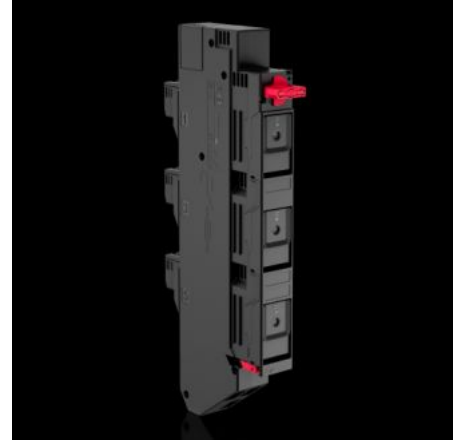

# RX 9360.825 - RiLineX sigortalı yük ayırıcı D Anahtarı

60 mm bara sistemleri için RiLineX sigortalı yük ayırıcı şalter. D 01 (adaptör halka ile) ve D 02 eriyen sigortalar (maks. 63 A) ile kullanım için. Ayrıca verilen tutucu yaylar aracılığıyla 10 x 38 mm silindirik sigortalarla kullanıma da uygundur. Entegre optik LED sigorta izleme. Şalter, açık ve kapalı konumda kilitlenebilir. 45° açıda, 16 mm<sup>2</sup>'ye kadar yaylı klemensler kolaylaştırılmış iletken bağlantısı sağlar. Cihaz, 5 ve 10 mm için yarı otomatik bara ayarlamalı, aletsiz geçmeli montaja uygundur.

## Özellikleri

Model numarası	RX 9360.825
Fayda	Sigorta bağlantılarının güvenli bir şekilde temas etmesi (vidalı kapaklar olmadan) Geçmeli montaj ve 5/10 mm bara kalınlığına kolay ayarlama Optik LED sigorta izleme Ayrı bir açıklıktan gerilim testi 16 mm <sup>2</sup> 'ye kadar bakım gerektirmeyen gerilim yayı bağlantısı Vida kapakları gibi ek aksesuarlara gerek olmadan tam dokunma koruması
Malzeme	Poliamid (PA 6) UL 94 uyarınca yangın koruma
General colour	RAL 35745 RAL 9005
Teslimat kapsamı	4 sigorta yük ayırma şalteri 12 adet D 01 sigorta için redüksiyon parçaları
Elektriksel bağlantı türü	Yaylı terminal