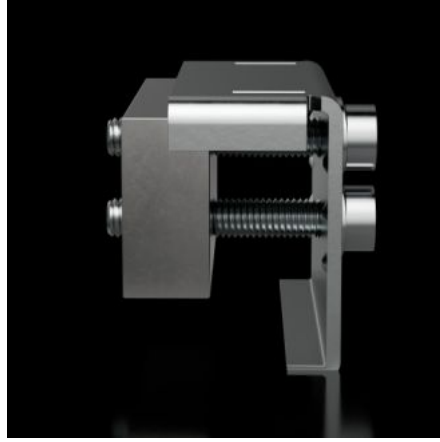

IT INFRASTRUCTURE

SOFTWARE & SERVICES

FRIEDHELM LOH GROUP

RX 9365.003 - RiLineX sıralı bağlayıcı baralar için

Modüler bağlantı kiti için modüler konektör.

Özellikleri

Model numarası	RX 9365.003
Malzeme	Tepe: çelik sac, galvanizli Temas plakası: E-Cu, kalaylı
Nominal akım (maks.)	800 A
Ölçüler	Genişlik: 45 mm
Baralar için uygun	15 x 5/10 20 x 5/10 30 x 5/10
Paketteki adet	3 adet
Net ağırlık	0,564 kg
Brüt ağırlık	0,572 kg
Bakır ağırlığı (kg / adet)	0,339
PCF/VE (beşikten kapıya)	3,15
Gümrük tarifesi numarası	73269098
ETIM 9	EC002622
Ürün açıklaması	E-Cu 15x5-30x10 mm için RX modüler bağlantı kiti, U: 45 mm