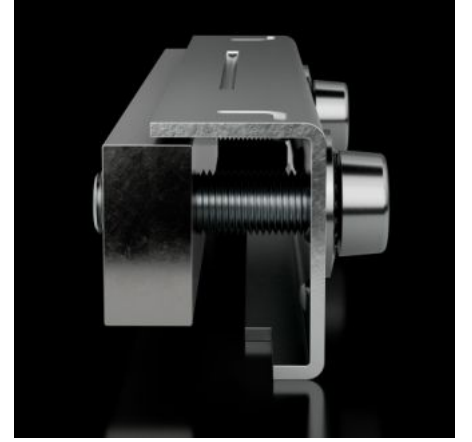

IT INFRASTRUCTURE

SOFTWARE & SERVICES

FRIEDHELM LOH GROUP

RX 9365.013 - RiLineX sıralı bağlayıcı baralar için

Uzun modüler bağlantı kiti için modüler konektör.

Özellikleri

Model numarası	RX 9365.013
Malzeme	Tepe: çelik sac, galvanizli Temas plakası: E-Cu, kalaylı
Nominal akım (maks.)	800 A
Ölçüler	Genişlik: 130 mm
Baralar için uygun	15 x 5/10 20 x 5/10 30 x 5/10
Paketteki adet	3 adet
Net ağırlık	1,5 kg
Brüt ağırlık	1,593 kg
Bakır ağırlığı (kg / adet)	0,99
PCF/VE (beşikten kapıya)	8,7
Gümrük tarifesi numarası	73269098
ETIM 9	EC002622
Ürün açıklaması	E-Cu 15x5-30x10 mm için RX modüler bağlantı kiti, U: 130 mm