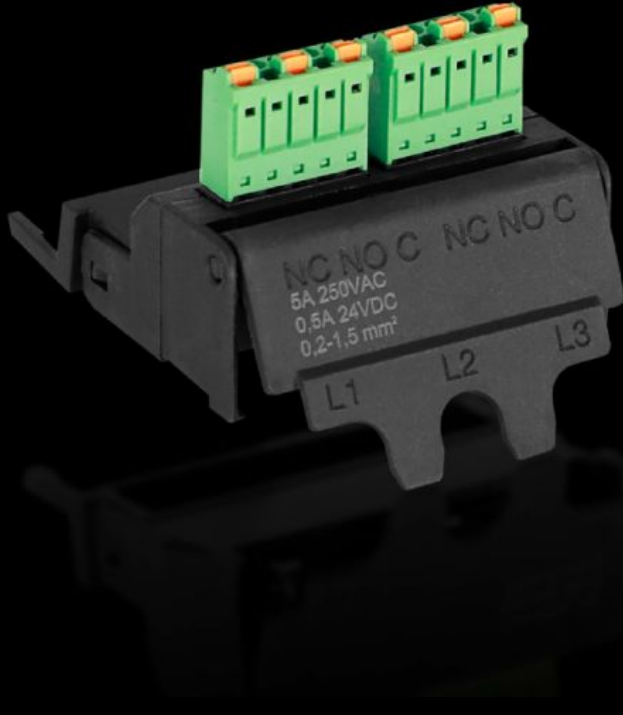

## RX 9365.500

# RX 9365.500 - RiLineX mikro anahtar NH sigortalı yük ayırıcılar için

RiLineX NH sigortalı yük ayırıcı boyut 000 için RiLineX mikro anahtar, anahtar konumunun sinyallenmesi için.

## Özellikleri

Model numarası	RX 9365.500
Yapı büyüklüğü için	000
Model no. için uygun	9362.421 9362.422 9362.423 9362.424 9363.420 9363.425
Paketteki adet	2 adet
Net ağırlık	0,04 kg
Brüt ağırlık	0,089 kg
PCF/VE (beşikten kapıya)	0,34
Gümrük tarifesi numarası	73181900
ETIM 9	EC002270
Ürün açıklaması	NH sigorta anahtarı ayırıcı 000 boyutu için RX mikro anahtarı.