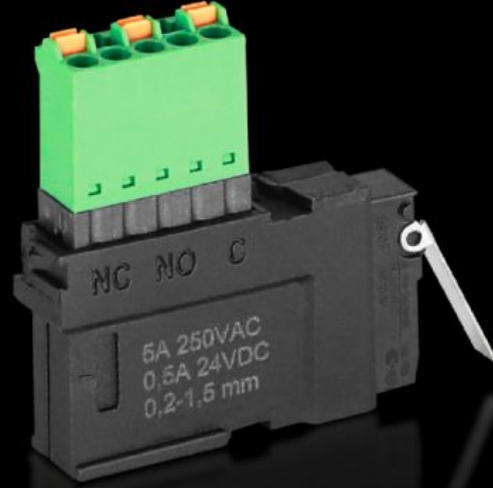

Rittal – The System.

Faster – better – everywhere.

RX 9365.505

RiLineX mikro anahtar

Durum: 03.04.2026 (Kaynak: rittal.com/tr-tr)

ENCLOSURES

POWER DISTRIBUTION

CLIMATE CONTROL

IT INFRASTRUCTURE

SOFTWARE & SERVICES

FRIEDHELM LOH GROUP

RX 9365.505 - RiLineX mikro anahtar NH sigortalı yük ayırıcılar için

Anahtarlama konumunun sinyallenmesi için RiLineX NH sigortalı yük ayırıcı (boyut 00, 1, 2 ve 3) için RiLineX mikro anahtar.

Özellikleri

Model numarası	RX 9365.505
Yapı büyüklüğü için	00 - 3
Model no. için uygun	9362.000 - 9362.350 9363.000 - 9363.315
Paketteki adet	2 adet
Net ağırlık	0,078 kg
Brüt ağırlık	0,08 kg
Gümrük tarifesi numarası	85365019
ETIM 9	EC002270
Ürün açıklaması	NH sigorta anahtarı ayırıcı 00-3 boyutu için RX mikro anahtarı