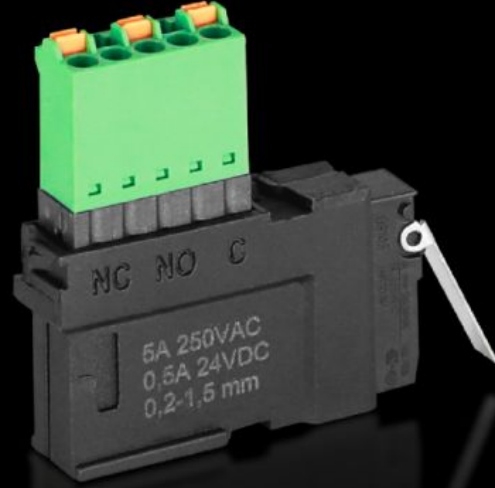

**Rittal – The System.**

Faster – better – everywhere.

**RX 9365.505**

**RiLineX mikro anahtar**

Durum: 23.05.2026 (Kaynak: [rittal.com/tr-tr](http://rittal.com/tr-tr))

ENCLOSURES

POWER DISTRIBUTION

CLIMATE CONTROL

# RX 9365.505 - RiLineX mikro anahtar NH sigortalı yük ayırıcılar için

Anahtarlama konumunun sinyallenmesi için RiLineX NH sigortalı yük ayırıcı (boyut 00, 1, 2 ve 3) için RiLineX mikro anahtar.

## Özellikleri

Model numarası	RX 9365.505
Yapı büyüklüğü için	00 - 3
Model no. için uygun	9362.000 - 9362.350 9363.000 - 9363.315
Paketteki adet	2 adet
Net ağırlık	0,078 kg
Brüt ağırlık	0,08 kg
PCF/VE (beşikten kapıya)	0,99
Gümrük tarifesi numarası	85365019
ETIM 9	EC002270
Ürün açıklaması	NH sigorta anahtarı ayırıcı 00-3 boyutu için RX mikro anahtarı