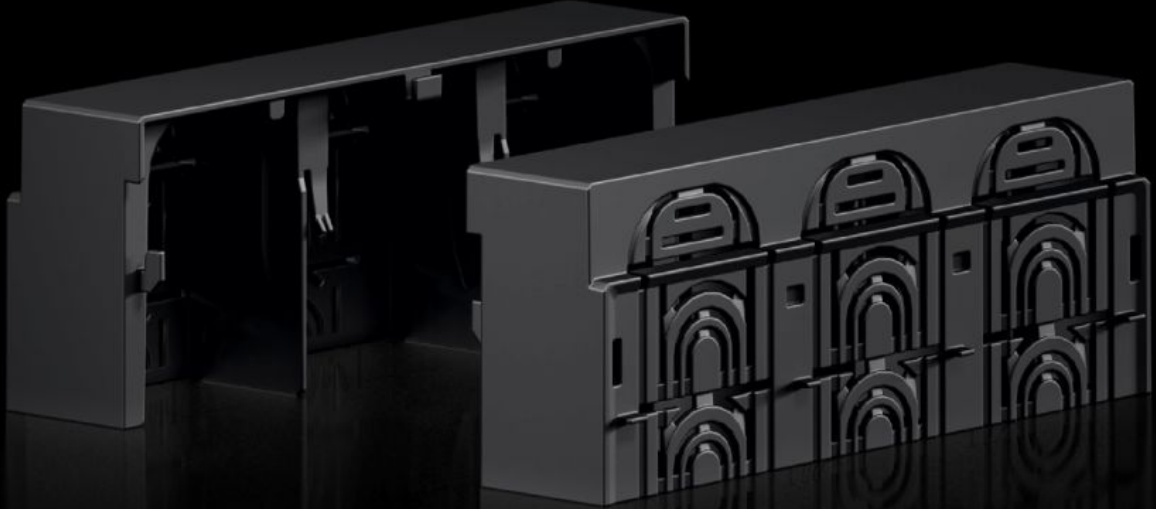

Rittal – The System.

Faster – better – everywhere.

RX 9365.532

RiLineX bağlantı alanı kapağı

Durum: 03.04.2026 (Kaynak: rittal.com/tr-tr)

ENCLOSURES

POWER DISTRIBUTION

CLIMATE CONTROL

IT INFRASTRUCTURE

SOFTWARE & SERVICES

FRIEDHELM LOH GROUP

RX 9365.532 - RiLineX bağlantı alanı kapağı NH sigortalı yük ayırıcılar için

RiLineX NH sigortalı yük ayırıcı (boyut 2) için RiLineX bağlantı bölmesi kapağı, montaj plakası ve bara montajında kullanılabilir.

Özellikleri

Model numarası	RX 9365.532
Malzeme	Poliamid (PA 6) UL 94 uyarınca yangın koruma
Renk	RAL 9005
Model no. için uygun	9362.210 9362.215 9362.250 9363.210 9363.215
Ölçüler	Genişlik: 208,5 mm Yükseklik: 60 mm Derinlik: 89,6 mm
Paketteki adet	2 adet
Net ağırlık	0,436 kg
Brüt ağırlık	0,439 kg
Gümrük tarifesi numarası	85472000
ETIM 9	EC000775
Ürün açıklaması	RX NH sigortalı yük ayırıcı boyut 2 için bağlantı bölmesi kapağı