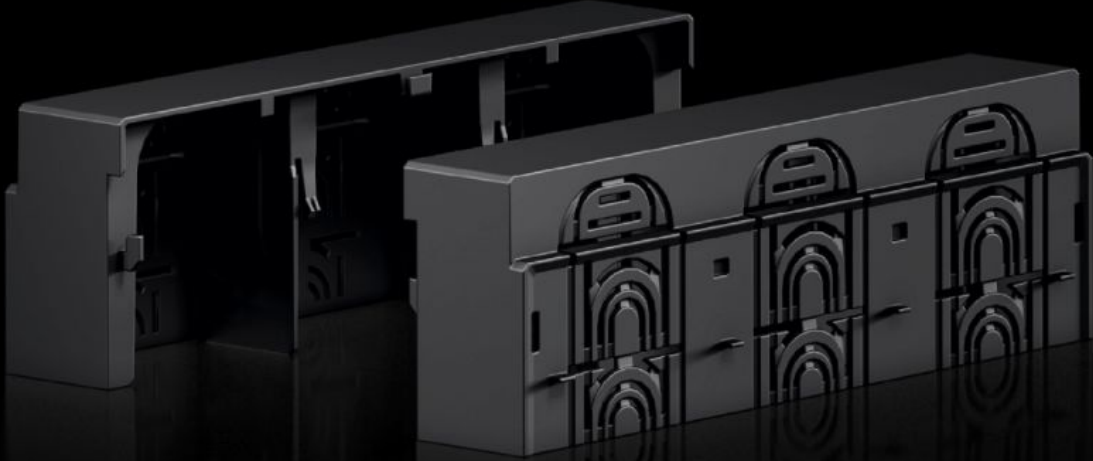

Rittal – The System.

Faster – better – everywhere.

RX 9365.533

RiLineX bağlantı alanı kapağı

Durum: 11.07.2026 (Kaynak: rittal.com/tr-tr)

ENCLOSURES

POWER DISTRIBUTION

CLIMATE CONTROL

IT INFRASTRUCTURE

SOFTWARE & SERVICES

FRIEDHELM LOH GROUP