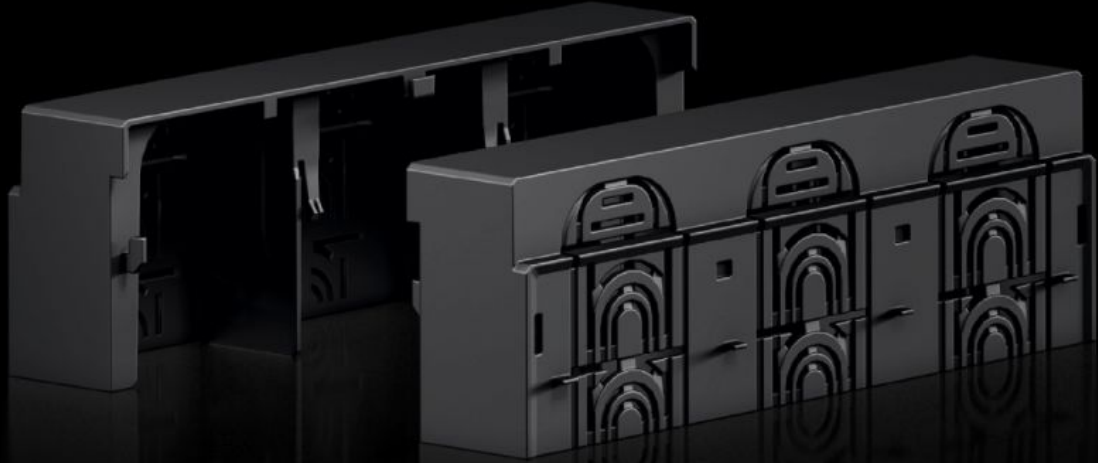

Rittal – The System.

Faster – better – everywhere.

RX 9365.533

RiLineX bağlantı alanı kapağı

Durum: 04.04.2026 (Kaynak: rittal.com/tr-tr)

ENCLOSURES

POWER DISTRIBUTION

CLIMATE CONTROL

IT INFRASTRUCTURE

SOFTWARE & SERVICES

FRIEDHELM LOH GROUP