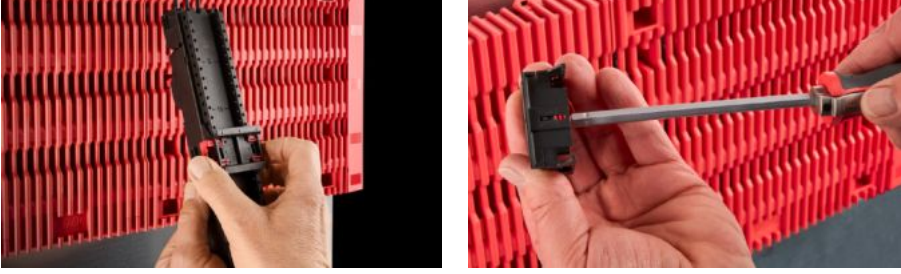

# RX 9365.724 - Cihaz adaptörü için RiLineX taşıyıcı ray

60 mm bara sistemleri için 45 mm genişliğinde cihaz adaptörü taşıma rayları RiLineX. Çıtçıtli sabitleme sistemine sahip yüzey montajlı cihazların cihaz adaptörlerine ve cihaz taşıyıcılarına montajı için.