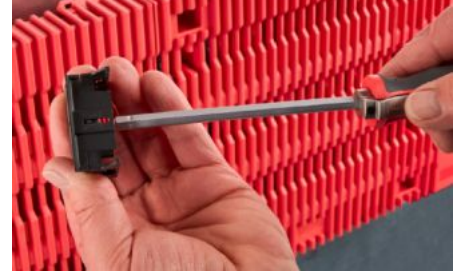

IT INFRASTRUCTURE

SOFTWARE & SERVICES

FRIEDHELM LOH GROUP

RX 9365.724 - Cihaz adaptörü için RiLineX taşıyıcı ray

60 mm bara sistemleri için 45 mm genişliğinde cihaz adaptörü taşıma rayları RiLineX. Çıtçıtli sabitleme sistemine sahip yüzey montajlı cihazların cihaz adaptörlerine ve cihaz taşıyıcılarına montajı için.

Özellikleri

ETIM 9

EC001285

Ürün açıklaması

Kilitli klipsli RX montaj rayı, G: 45 mm

Onaylar

Açıklamalar

Uygunluk bildirimi
PCF-declaration