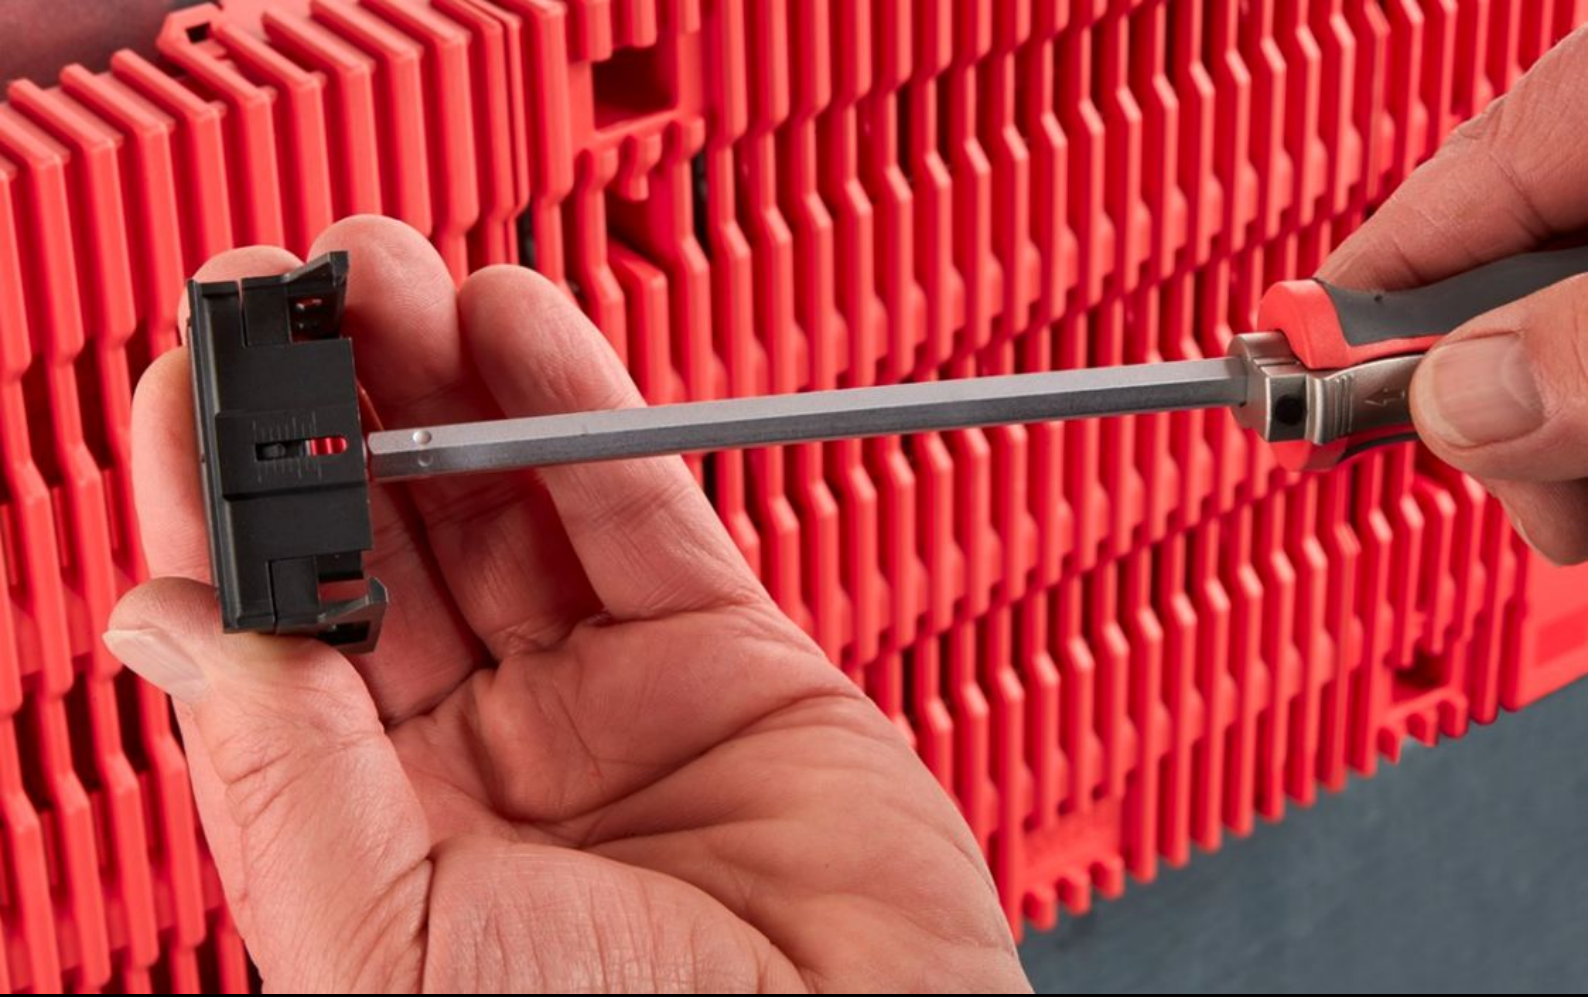

**Rittal – The System.**

Faster – better – everywhere.

**RX 9365.741**

**Cihaz adaptörü için RiLineX taşıyıcı ray**

Durum: 06.06.2026 (Kaynak: [rittal.com/tr-tr](http://rittal.com/tr-tr))

ENCLOSURES

POWER DISTRIBUTION

# RX 9365.741 - Cihaz adaptörü için RiLineX taşıyıcı ray

60 mm bara sistemleri için 45 mm genişliğinde cihaz adaptörü taşıma rayları RiLineX. Yüksekliği ayarlanabilir, farklı montaj seviyelerine sahip motor yol verici kombinasyonlarının sabitlenmesi için idealdir. Çıtçıtli sabitleme sistemine sahip yüzey montajlı cihazların cihaz adaptörlerine ve cihaz taşıyıcılarına montajı için.