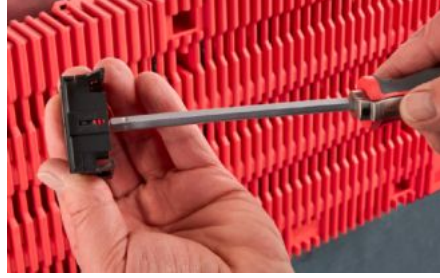

# RX 9365.741 - Cihaz adaptörü için RiLineX taşıyıcı ray

60 mm bara sistemleri için 45 mm genişliğinde cihaz adaptörü taşıma rayları RiLineX. Yüksekliği ayarlanabilir, farklı montaj seviyelerine sahip motor yol verici kombinasyonlarının sabitlenmesi için idealdir. Çıtçıtli sabitleme sistemine sahip yüzey montajlı cihazların cihaz adaptörlerine ve cihaz taşıyıcılarına montajı için.