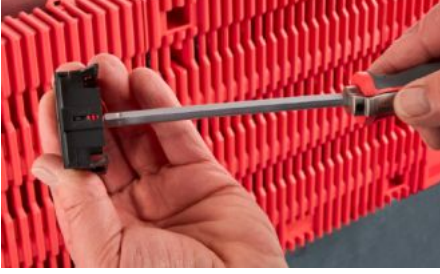

# RX 9365.742 - Cihaz adaptörü için RiLineX taşıyıcı ray

Yan kayma koruması olmayan, 45 mm genişlikte cihaz adaptörleri için RiLineX taşıyıcı raylar. RiLineX ve 60 mm bara sistemleri için cihaz adaptörüne ve cihaz taşıyıcısına, mandallı sabitleme ile üstten monte edilen cihazların montajı için.