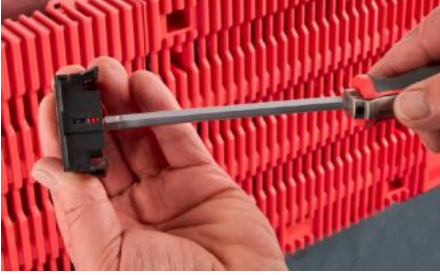

# RX 9365.742 - Cihaz adaptörü için RiLineX taşıyıcı ray

Yan kayma koruması olmayan, 45 mm genişlikte cihaz adaptörleri için RiLineX taşıyıcı raylar. RiLineX ve 60 mm bara sistemleri için cihaz adaptörüne ve cihaz taşıyıcısına, mandallı sabitleme ile üstten monte edilen cihazların montajı için.