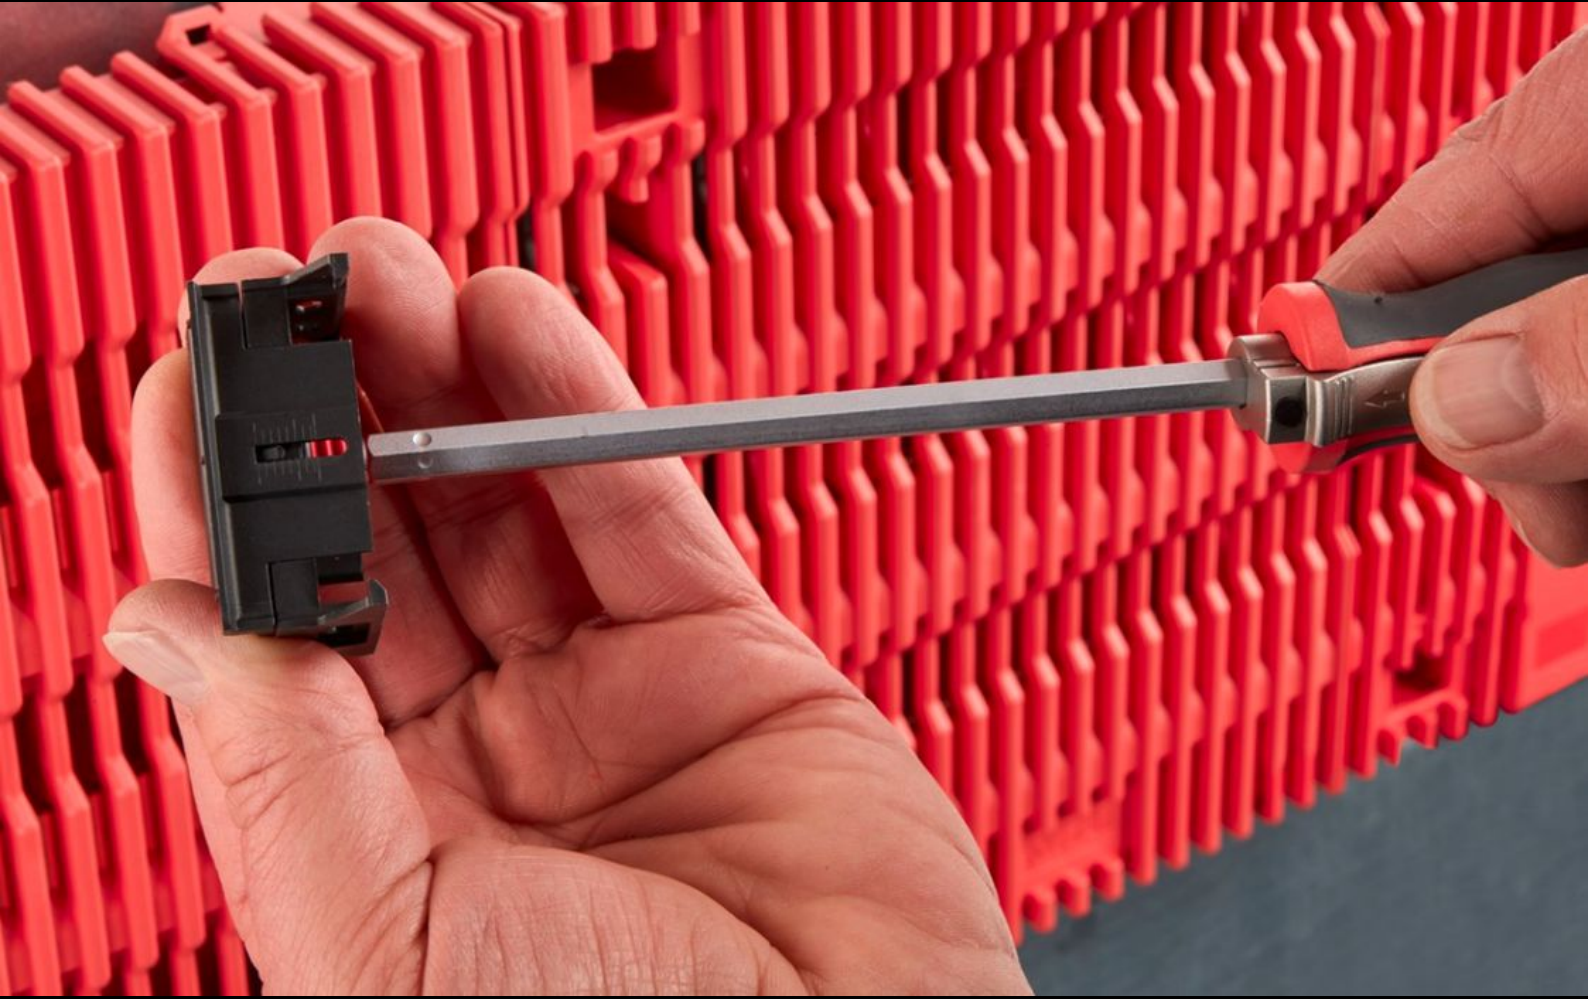

Rittal – The System.

Faster – better – everywhere.

RX 9365.744

Cihaz adaptörü için RiLineX taşıyıcı ray

Durum: 10.06.2026 (Kaynak: rittal.com/tr-tr)

ENCLOSURES

POWER DISTRIBUTION

CLIMATE CONTROL

IT INFRASTRUCTURE

SOFTWARE & SERVICES

FRIEDHELM LOH GROUP

RX 9365.744 - Cihaz adaptörü için RiLineX taşıyıcı ray

60 mm bara sistemleri için 54 mm genişliğinde cihaz adaptörü taşıma rayları RiLineX. Yüksekliği ayarlanabilir, farklı montaj seviyelerine sahip motor yol verici kombinasyonlarının sabitlenmesi için idealdir. Çıtçıtli sabitleme sistemine sahip yüzey montajlı cihazların cihaz adaptörlerine ve cihaz taşıyıcılarına montajı için.

Özellikleri

Model numarası	RX 9365.744
Dizayn	yükseklik ayarlı
Malzeme	Poliamid (PA 6) UL 94 uyarınca yangın koruma
Renk	RAL 9005 RAL 35745
Model no. için uygun	9360740 9360760 9360780
Ölçüler	Genişlik: 54 mm Yükseklik: 12 mm, 20 mm
Paketteki adet	8 adet
Net ağırlık	0,16 kg
Brüt ağırlık	0,17 kg
PCF/VE (beşikten kapiya)	1,09