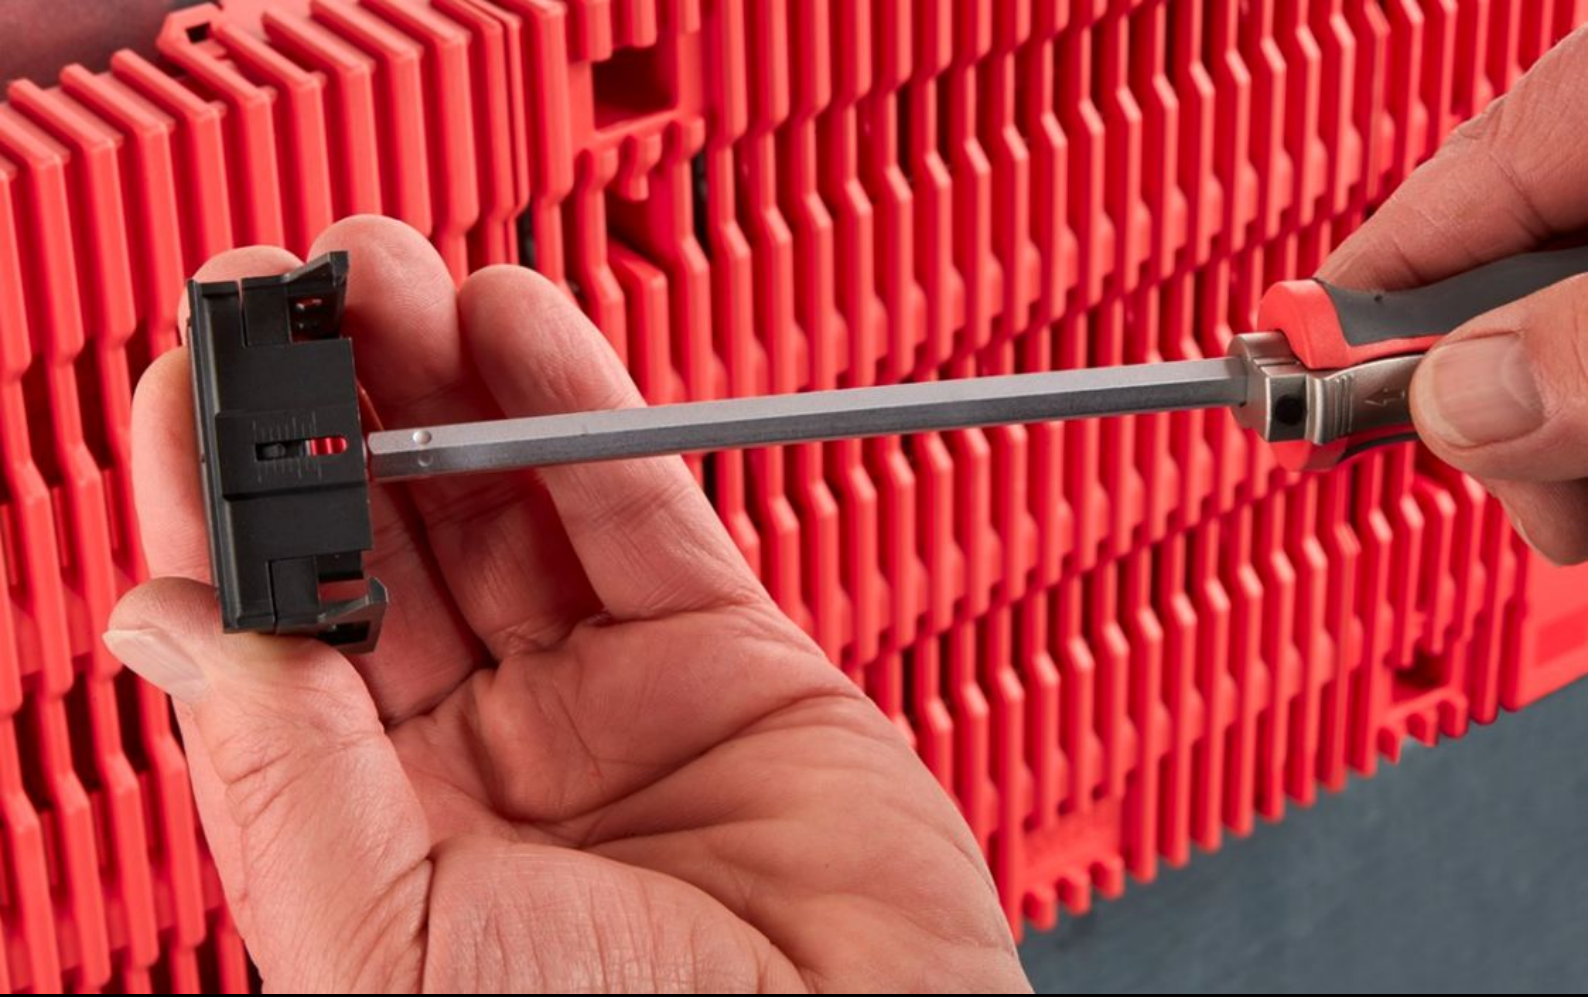

Rittal – The System.

Faster – better – everywhere.

RX 9365.744

Cihaz adaptörü için RiLineX taşıyıcı ray

Durum: 07.07.2026 (Kaynak: rittal.com/tr-tr)

ENCLOSURES

POWER DISTRIBUTION

CLIMATE CONTROL

IT INFRASTRUCTURE

SOFTWARE & SERVICES

FRIEDHELM LOH GROUP

RX 9365.744 - Cihaz adaptörü için RiLineX taşıyıcı ray

60 mm bara sistemleri için 54 mm genişliğinde cihaz adaptörü taşıma rayları RiLineX. Yüksekliği ayarlanabilir, farklı montaj seviyelerine sahip motor yol verici kombinasyonlarının sabitlenmesi için idealdir. Çıtçıtli sabitleme sistemine sahip yüzey montajlı cihazların cihaz adaptörlerine ve cihaz taşıyıcılarına montajı için.

Özellikleri

Model numarası	RX 9365.744
Dizayn	yükseklik ayarlı
Malzeme	Poliamid (PA 6) UL 94 uyarınca yangın koruma
Renk	RAL 9005 RAL 35745
Model no. için uygun	9360740 9360760 9360780
Ölçüler	Genişlik: 54 mm Yükseklik: 12 mm, 20 mm
Paketteki adet	8 adet
Net ağırlık	0,16 kg
Brüt ağırlık	0,17 kg
PCF/VE (beşikten kapiya)	1,09