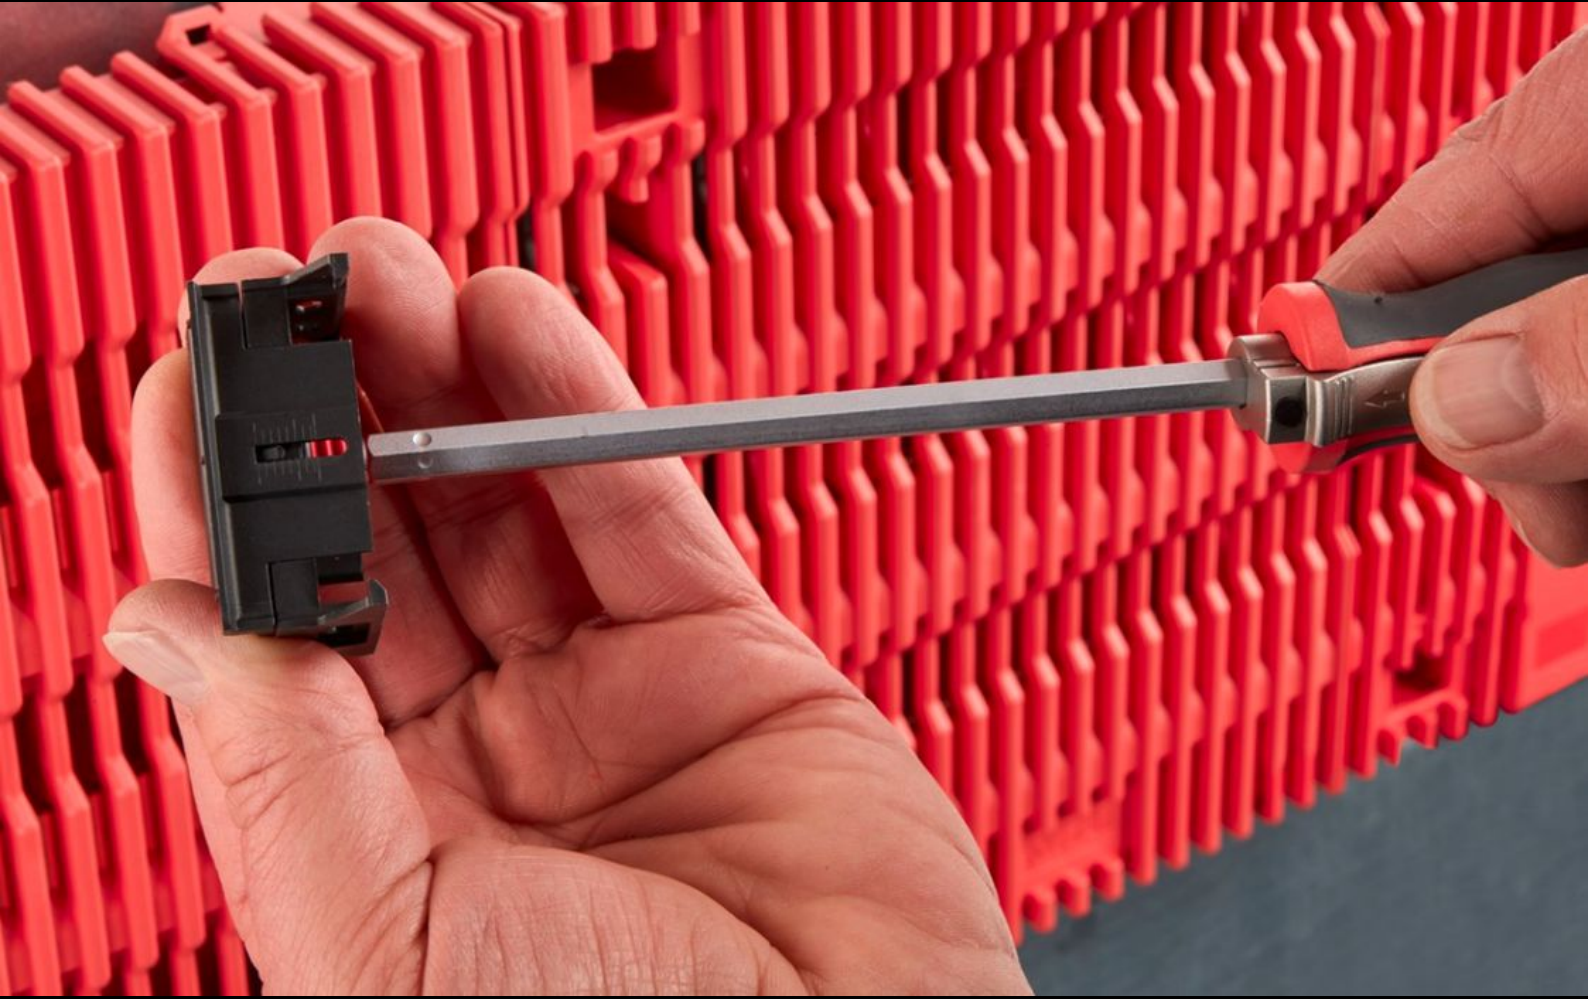

**Rittal – The System.**

Faster – better – everywhere.

**RX 9365.744**

**Cihaz adaptörü için RiLineX taşıyıcı ray**

Durum: 08.07.2026 (Kaynak: [rittal.com/tr-tr](http://rittal.com/tr-tr))

ENCLOSURES

POWER DISTRIBUTION

# RX 9365.744 - Cihaz adaptörü için RiLineX taşıyıcı ray

60 mm bara sistemleri için 54 mm genişliğinde cihaz adaptörü taşıma rayları RiLineX. Yüksekliği ayarlanabilir, farklı montaj seviyelerine sahip motor yol verici kombinasyonlarının sabitlenmesi için idealdir. Çıtçıtli sabitleme sistemine sahip yüzey montajlı cihazların cihaz adaptörlerine ve cihaz taşıyıcılarına montajı için.