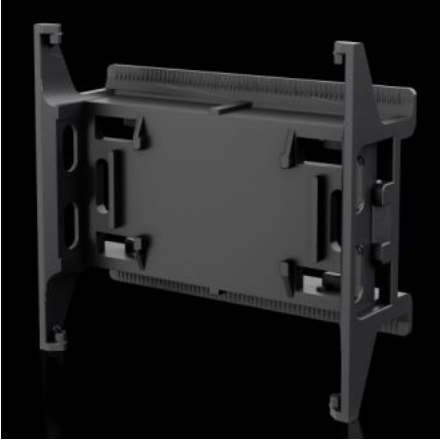

# RX 9365.745 - Cihaz adaptörü için RiLineX taşıyıcı ray

60 mm bara sistemleri için 54 mm genişliğinde cihaz adaptörü taşıma rayları RiLineX. Yan kayma koruması yok. Çıtçıtli sabitleme sistemine sahip yüzey montajlı cihazların cihaz adaptörlerine ve cihaz taşıyıcılarına montajı için.

## Özellikleri

Model numarası	RX 9365.745
Malzeme	Poliamid (PA 6) UL 94 uyarınca yangın koruma
Renk	RAL 9005
Model no. için uygun	9360740 9360760 9360780
Ölçüler	Genişlik: 54 mm Yükseklik: 10 mm
Paketteki adet	8 adet
Net ağırlık	0,072 kg
Brüt ağırlık	0,096 kg
Gümrük tarifesi numarası	39269097
ETIM 9	EC001285
Ürün açıklaması	RX Destek rayı B: 54 mm