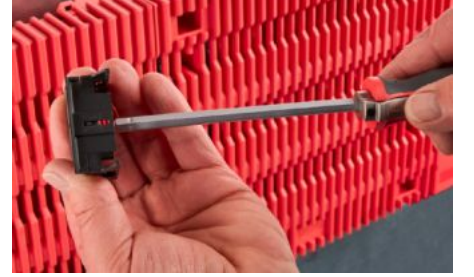

# RX 9365.745 - Cihaz adaptörü için RiLineX taşıyıcı ray

60 mm bara sistemleri için 54 mm genişliğinde cihaz adaptörü taşıma rayları RiLineX. Yan kayma koruması yok. Çıtçıtli sabitleme sistemine sahip yüzey montajlı cihazların cihaz adaptörlerine ve cihaz taşıyıcılarına montajı için.