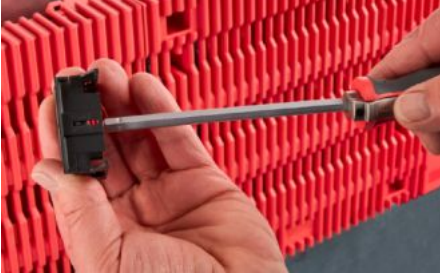

# RX 9365.745 - Cihaz adaptörü için RiLineX taşıyıcı ray

60 mm bara sistemleri için 54 mm genişliğinde cihaz adaptörü taşıma rayları RiLineX. Yan kayma koruması yok. Çıtçıtli sabitleme sistemine sahip yüzey montajlı cihazların cihaz adaptörlerine ve cihaz taşıyıcılarına montajı için.