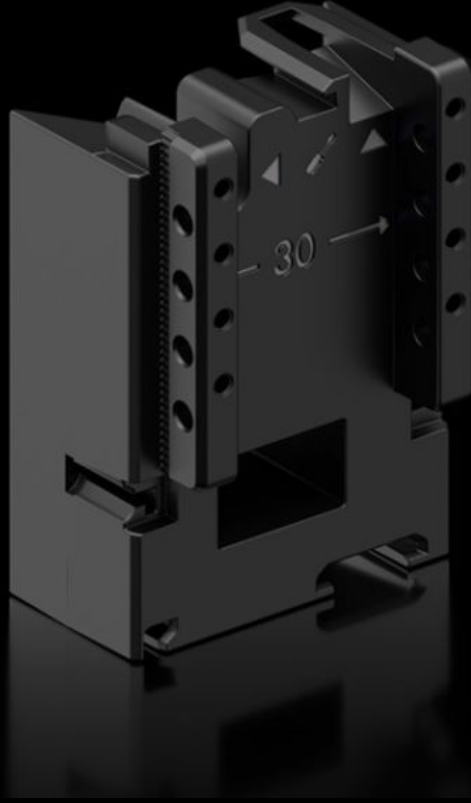

Rittal – The System.

Faster – better – everywhere.

RX 9365.750 Geniřleme bloęu

Durum: 10.06.2026 (Kaynak: rittal.com/tr-tr)

ENCLOSURES

POWER DISTRIBUTION

CLIMATE CONTROL

IT INFRASTRUCTURE

SOFTWARE & SERVICES

FRIEDHELM LOH GROUP