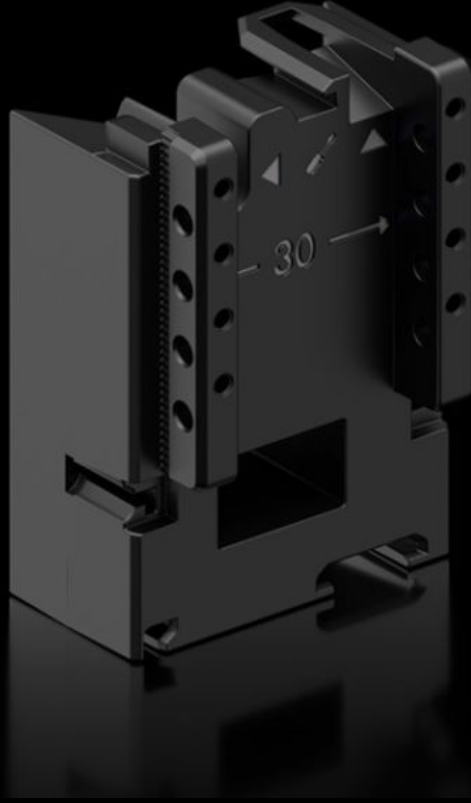

Rittal – The System.

Faster – better – everywhere.

RX 9365.751 Geniřleme bloęu

Durum: 10.06.2026 (Kaynak: rittal.com/tr-tr)

ENCLOSURES

POWER DISTRIBUTION

CLIMATE CONTROL

IT INFRASTRUCTURE

SOFTWARE & SERVICES

FRIEDHELM LOH GROUP