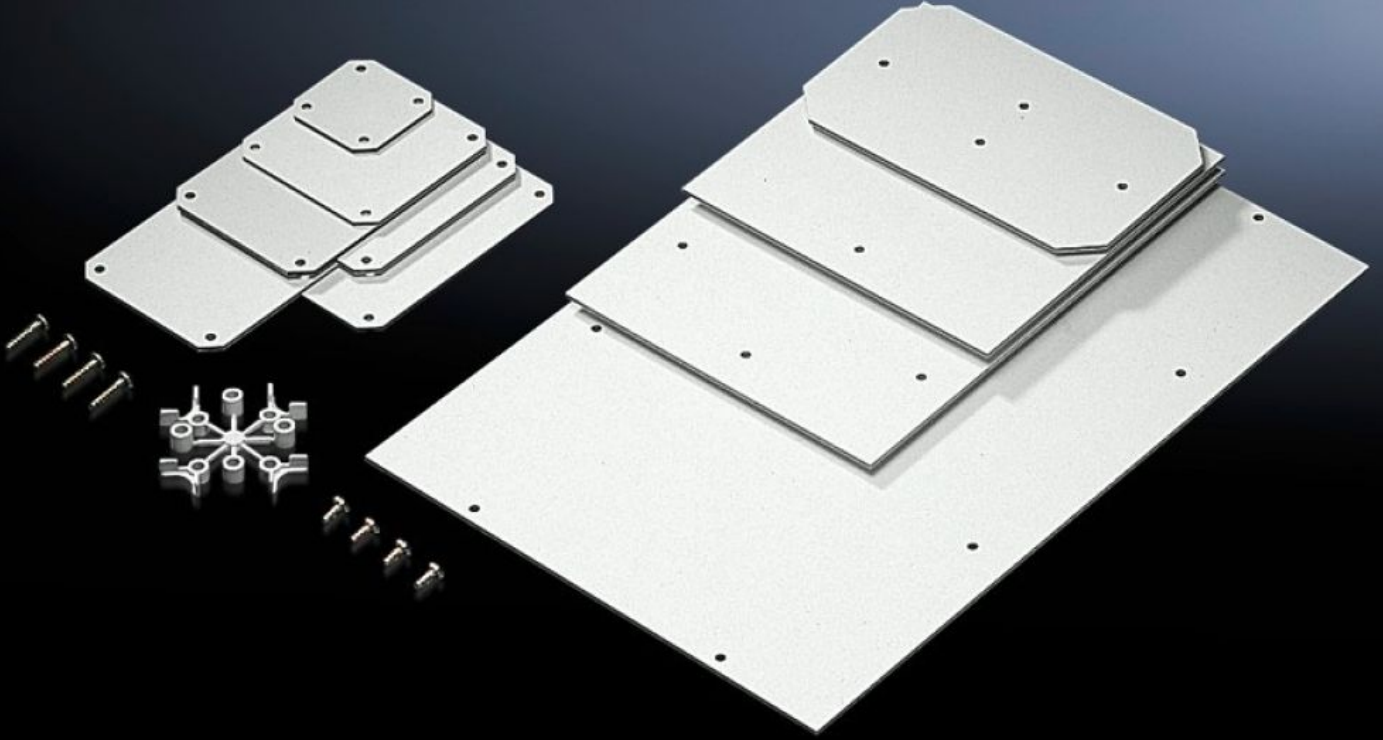

Rittal – The System.

Faster – better – everywhere.

PK 9545.000 Montaj plakası

Durum: 22.05.2026 (Kaynak: rittal.com/tr-tr)

ENCLOSURES

POWER DISTRIBUTION

CLIMATE CONTROL

IT INFRASTRUCTURE

SOFTWARE & SERVICES

FRIEDHELM LOH GROUP