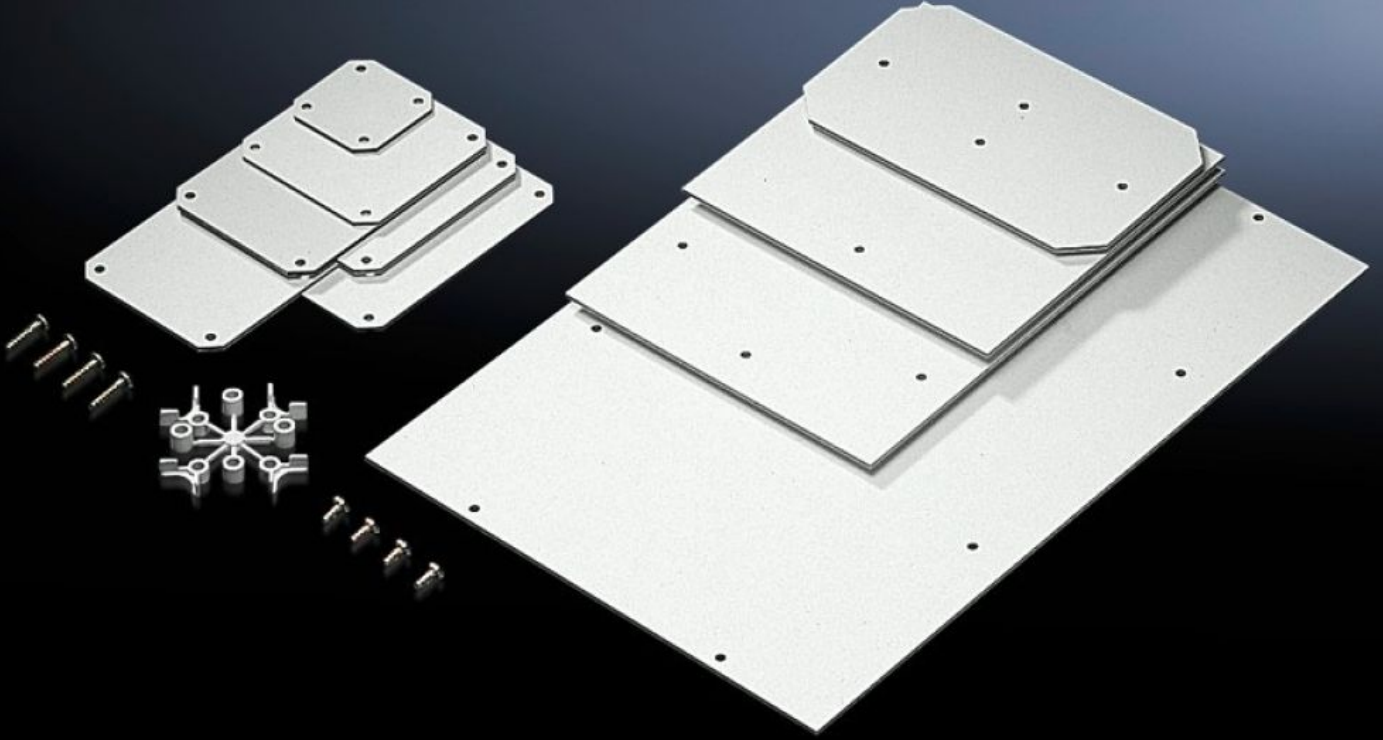

Rittal – The System.

Faster – better – everywhere.

PK 9548.000 Montaj plakası

Durum: 03.04.2026 (Kaynak: rittal.com/tr-tr)

ENCLOSURES

POWER DISTRIBUTION

CLIMATE CONTROL

IT INFRASTRUCTURE

SOFTWARE & SERVICES

FRIEDHELM LOH GROUP