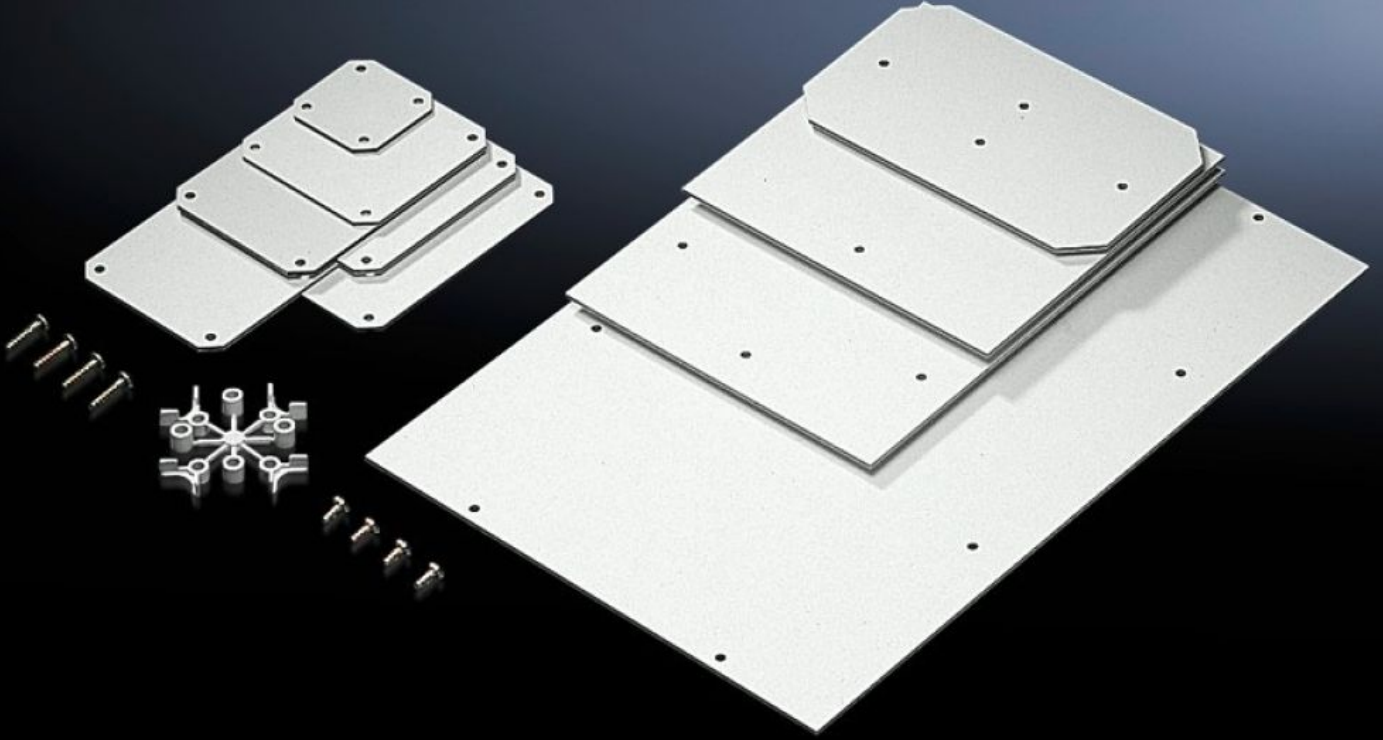

Rittal – The System.

Faster – better – everywhere.

PK 9548.000 Montaj plakası

Durum: 03.04.2026 (Kaynak: rittal.com/tr-tr)

ENCLOSURES

POWER DISTRIBUTION

CLIMATE CONTROL

IT INFRASTRUCTURE

SOFTWARE & SERVICES

FRIEDHELM LOH GROUP

PK 9548.000 - Montaj plakası PK için

İhtiyaca özel iç donatım için.

Özellikleri

Model numarası	PK 9548.000
Ürün açıklaması	Özel iç donatım için.
Malzeme	2,5 mm melamin fenol kaplanmış kağıt
Renk	RAL 7035
Teslimat kapsamı	Montaj plakası Kendinden dış açan sabitleme vidaları
Montaj plakası (G x Y)	150 mm x 150 mm
Şunlar için uygun	Pano tipi: PK Genişlik: = 182 mm Yükseklik: = 180 mm
Paketteki adet	10 adet
Net ağırlık	0,91 kg
Brüt ağırlık	1,07 kg
Gümrük tarifesi numarası	39269097
ETIM 9	EC000213
ECLASS 8.0	27409216
Ürün açıklaması	PK Montaj plakası, PK 9517/9518 için, 10'lu pk