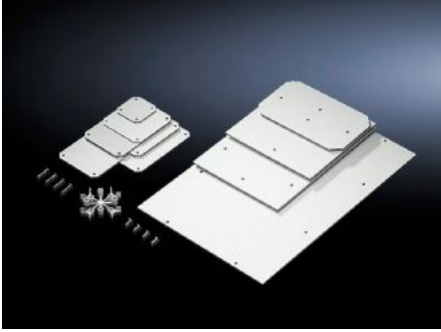

## Özellikleri

Model numarası	PK 9549.000
Ürün açıklaması	Özel iç donatım için.
Malzeme	2,5 mm melamin fenol kaplanmış kağıt
Renk	RAL 7035
Teslimat kapsamı	Montaj plakası Kendinden dış açan sabitleme vidaları
Montaj plakası (G x Y)	220 mm x 150 mm
Şunlar için uygun	Pano tipi: PK Genişlik: = 254 mm Yükseklik: = 180 mm
Paketteki adet	8 adet
Net ağırlık	1 kg
Brüt ağırlık	1,204 kg
Gümrük tarifesi numarası	39269097
ETIM 9	EC000213
ECLASS 8.0	27409216
Ürün açıklaması	PK Montaj plakası, GY:220x150, 8'li pk