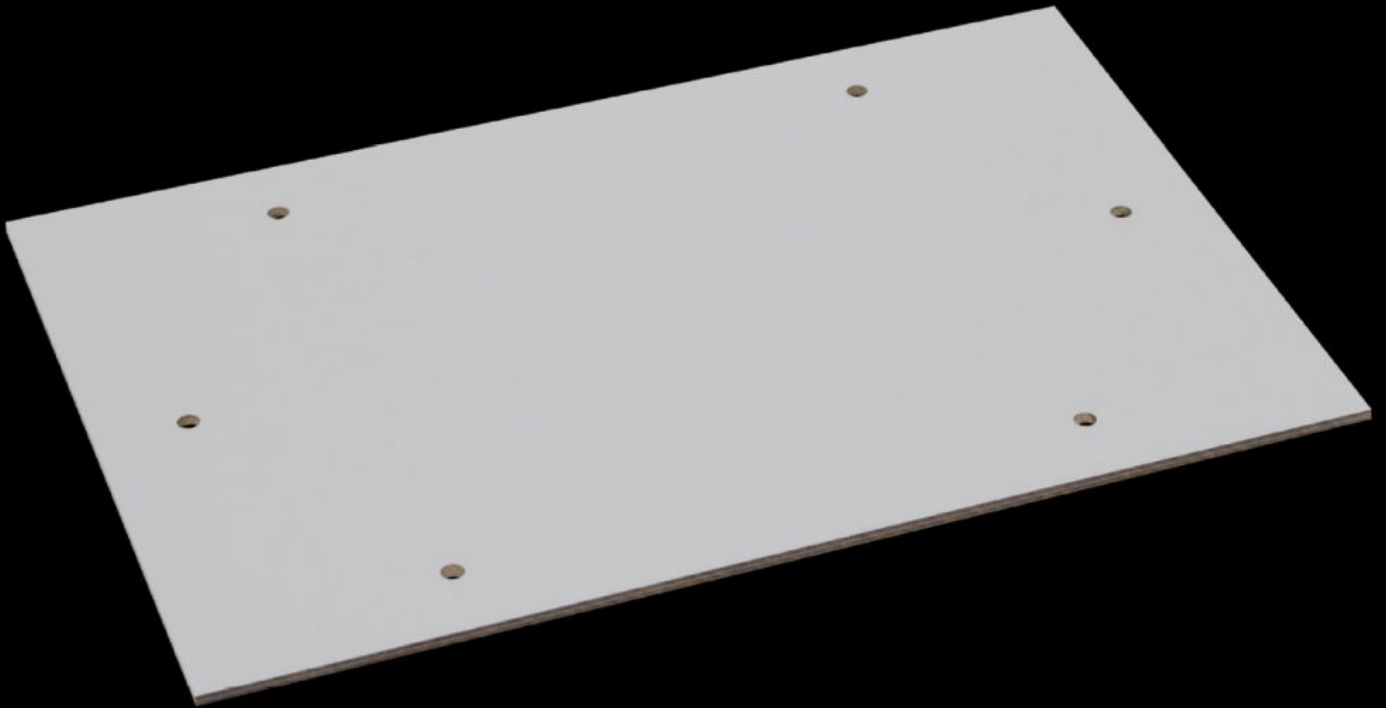

Rittal – The System.

Faster – better – everywhere.

PK 9549.000 Montaj plakası

Durum: 06.04.2026 (Kaynak: rittal.com/tr-tr)

ENCLOSURES

POWER DISTRIBUTION

CLIMATE CONTROL

IT INFRASTRUCTURE

SOFTWARE & SERVICES

FRIEDHELM LOH GROUP