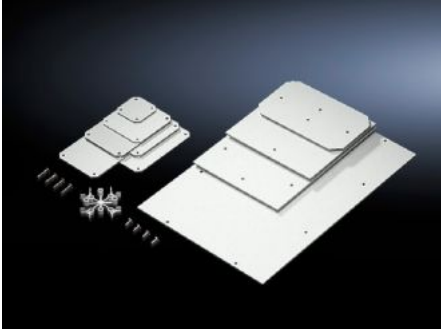

## Özellikleri

|                          |                                                            |
|--------------------------|------------------------------------------------------------|
| Model numarası           | PK 9550.000                                                |
| Ürün açıklaması          | Özel iç donatım için.                                      |
| Malzeme                  | 2,5 mm melamin fenol kaplanmış kağıt                       |
| Renk                     | RAL 7035                                                   |
| Teslimat kapsamı         | Montaj plakası<br>Kendinden dış açan sabitleme vidaları    |
| Montaj plakası (G x Y)   | 331 mm x 220 mm                                            |
| Şunlar için uygun        | Pano tipi: PK<br>Genişlik: = 360 mm<br>Yükseklik: = 254 mm |
| Paketteki adet           | 4 adet                                                     |
| Net ağırlık              | 1,2 kg                                                     |
| Brüt ağırlık             | 1,251 kg                                                   |
| Gümrük tarifesi numarası | 39269097                                                   |
| ETIM 9                   | EC000213                                                   |
| ECLASS 8.0               | 27409216                                                   |
| Ürün açıklaması          | PK Montaj plakası, PK 9523/24 için, 4'lü pk                |