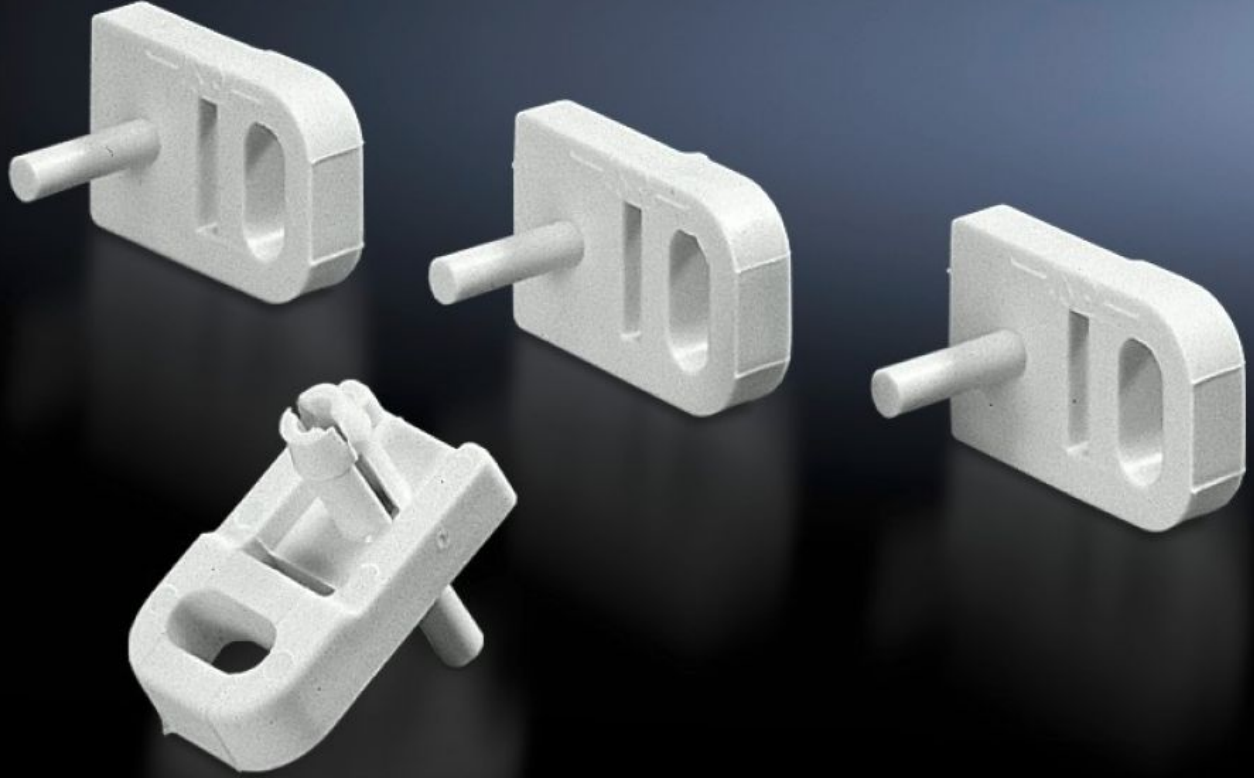

Rittal – The System.

Faster – better – everywhere.

PK 9583.000

Duvara montaj aparatları

Durum: 21.06.2026 (Kaynak: rittal.com/tr-tr)

ENCLOSURES

POWER DISTRIBUTION

CLIMATE CONTROL

IT INFRASTRUCTURE

SOFTWARE & SERVICES

FRIEDHELM LOH GROUP