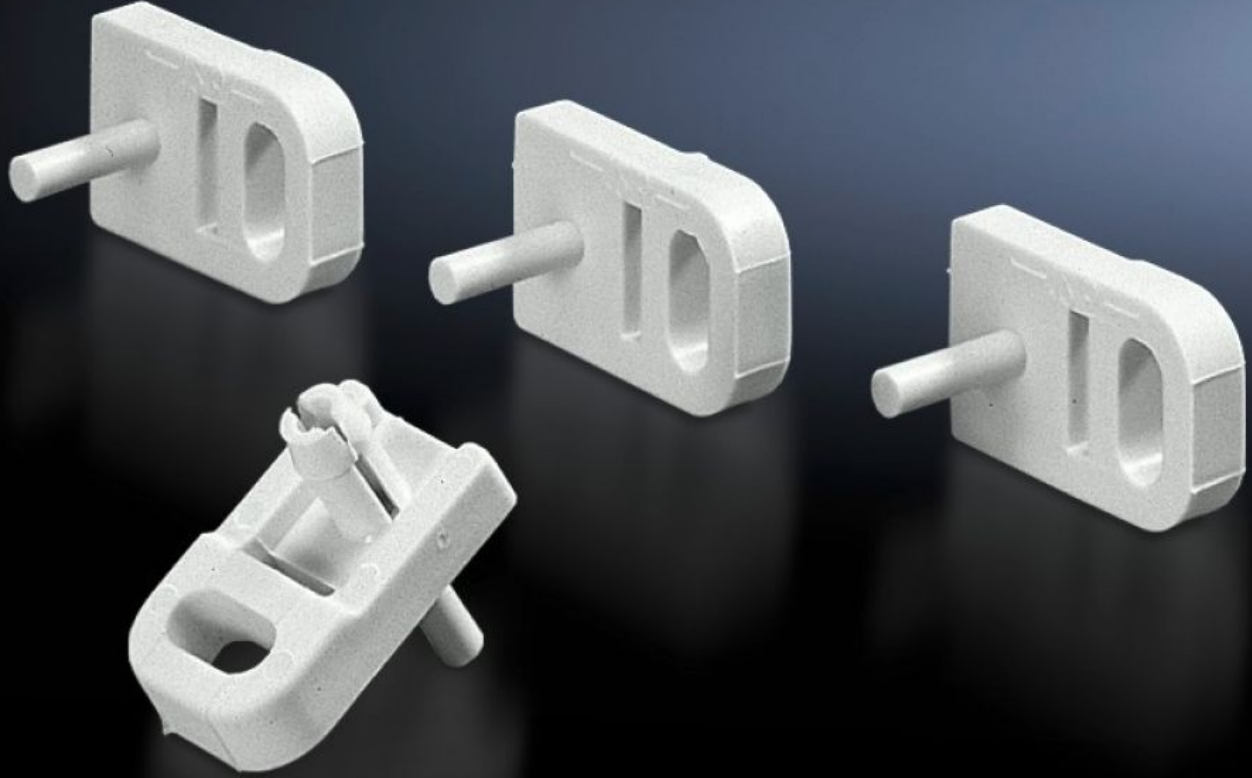

Rittal – The System.

Faster – better – everywhere.

PK 9583.000

Duvara montaj aparatları

Durum: 21.06.2026 (Kaynak: rittal.com/tr-tr)

ENCLOSURES

POWER DISTRIBUTION

CLIMATE CONTROL

IT INFRASTRUCTURE

SOFTWARE & SERVICES

FRIEDHELM LOH GROUP

PK 9583.000 - Duvara montaj aparatları PK için

Bütün PK kutuları için.

Özellikleri

Model numarası	PK 9583.000
Ürün açıklaması	Pano, dört adet duvara montaj köşebenti ile duvara vidalanabilir. Duvara sabitleme kulakçığı, kolay pim bağlantısı sayesinde panoya güvenli bir şekilde sabitlenir.
Uygulamalar	Bütün PK panolar için
Malzeme	Poliamid, gri
Renk	RAL 7035 benzeri
Paketteki adet	40 adet
Net ağırlık	0,04 kg
Brüt ağırlık	0,151 kg
Gümrük tarifesi numarası	83024900
ETIM 9	EC002625
ECLASS 8.0	27189234
Ürün açıklaması	PK Duvara montaj köşebenti, 40'lı pk