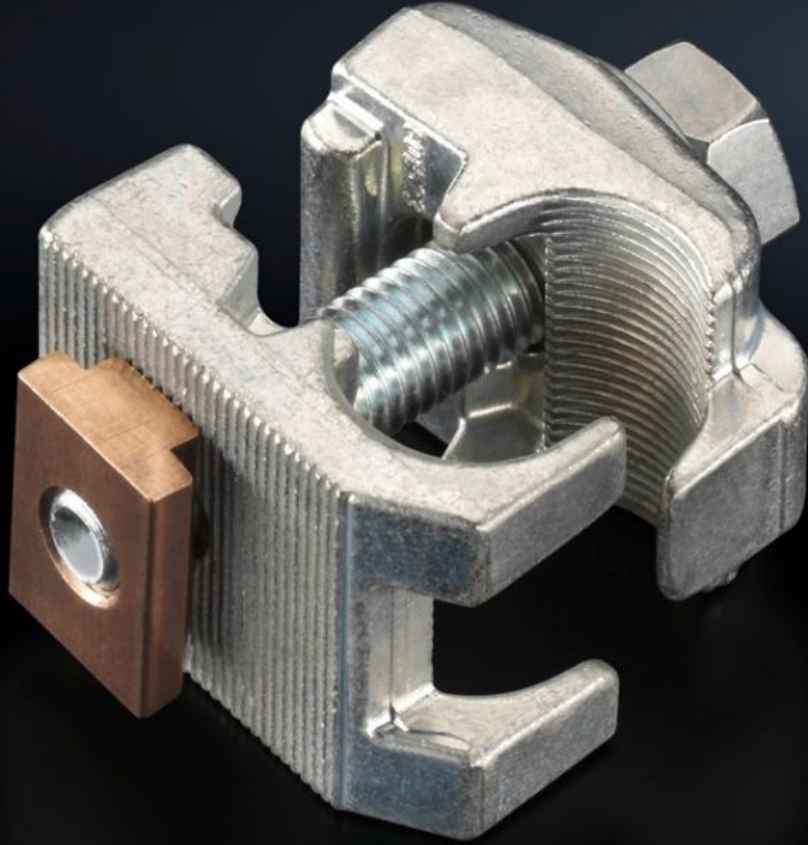

Rittal – The System.

Faster – better – everywhere.

SV 9640.325

Bağlantı terminali

Durum: 04.06.2026 (Kaynak: rittal.com/tr-tr)

ENCLOSURES

POWER DISTRIBUTION

CLIMATE CONTROL

IT INFRASTRUCTURE

SOFTWARE & SERVICES

FRIEDHELM LOH GROUP

SV 9640.325 - Baęlantı terminali Yuvarlak iletkenler için

Yuvarlak iletkenleri bağlamak için.

Özellikleri

Model numarası	SV 9640.325
Ürün açıklaması	Yuvarlak iletkenleri bağlamak için.
Malzeme	Baęlantı terminali: Pirinç, kalaylı Baęlantı cıvatası: Çelik, çinko kaplamalı T slot yaylı ray somunu: Bakır alaşımı
Teslimat kapsamı	Baęlantı terminali Baęlantı pimleri Yarıklı somun Montaj malzemeleri dahil
Baralar için uygun	Maxi-PLS 45 S/45
Yuvarlak iletkenlerin baęlantısı	95 - 300 mm ²
Paketteki adet	1 adet
Net aęırlık	0,38 kg
Brüt aęırlık	0,4 kg
Gümrük tarifesi numarası	85369010
ETIM 9	EC000001
ECLASS 8.0	27141146
Ürün açıklaması	SV Kablo baęlantı klemp, 1600/2000A, 60mm