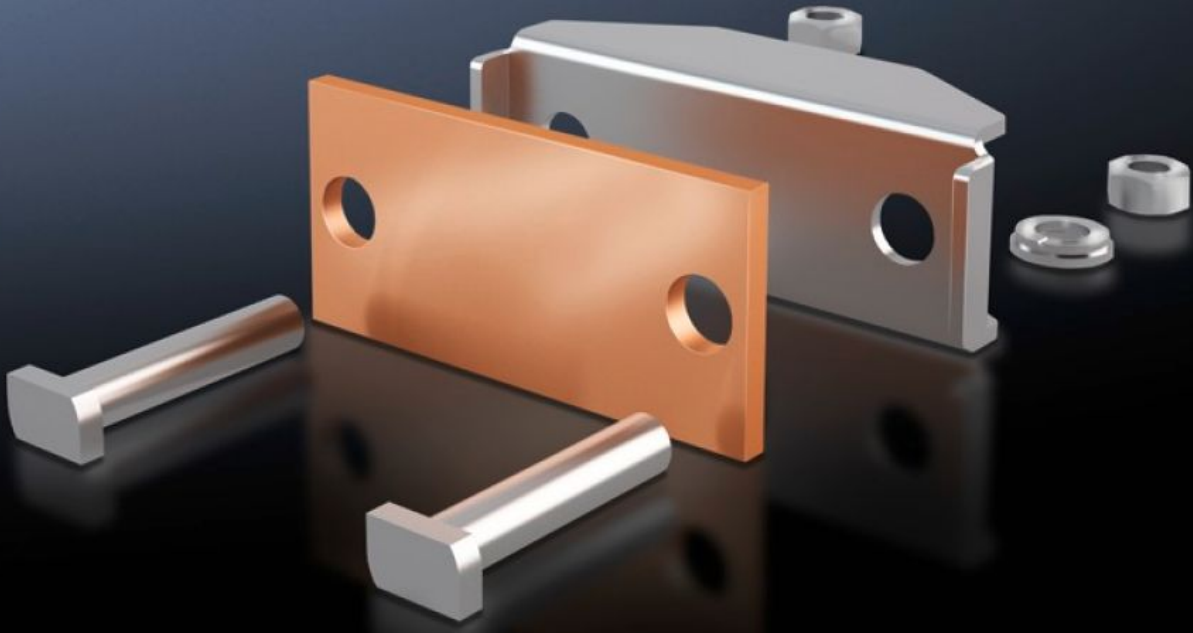

Rittal – The System.

Faster – better – everywhere.

SV 9640.330

Bağlantı plakası

Durum: 24.05.2026 (Kaynak: rittal.com/tr-tr)

ENCLOSURES

POWER DISTRIBUTION

CLIMATE CONTROL

IT INFRASTRUCTURE

SOFTWARE & SERVICES

FRIEDHELM LOH GROUP

SV 9640.330 - Baęlantı plakası Esnek baralar için

Lamelli yassı bakır rayları bağlamak için.

Özellikleri

| | |
|--|--|
| Model numarası | SV 9640.330 |
| Ürün açıklaması | Lamelli yassı bakır rayları bağlamak için. |
| Malzeme | Baęlantı plakası: E-Cu Baskı parçası: Paslanmaz çelik |
| Teslimat kapsamı | Montaj malzemeleri dahil |
| Baralar için uygun | Maxi-PLS 45 S/45 |
| Lamelli bakır raylar için sıkıştırma bölmesi (G x Y) | 32 x 20 mm |
| Paketteki adet | 3 adet |
| Net aęırlık | 0,9 kg |
| Brüt aęırlık | 1,073 kg |
| Bakır aęırlığı (kg / adet) | 0,13 |
| Gümrük tarifesi numarası | 73269098 |
| ETIM 9 | EC002498 |
| ECLASS 8.0 | 27379201 |
| Ürün açıklaması | SV Bara baę. plaka,1600/2000A,2x10x32x1mm,3'lü pk |