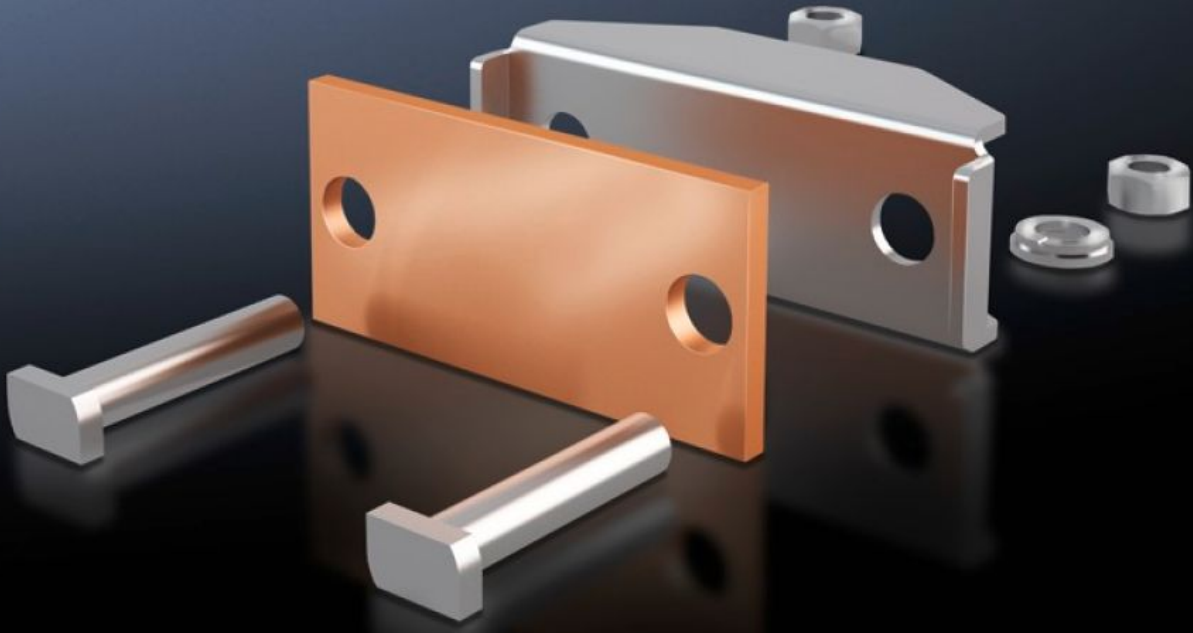

Rittal – The System.

Faster – better – everywhere.

SV 9640.340

Bağlantı plakası

Durum: 04.07.2026 (Kaynak: rittal.com/tr-tr)

ENCLOSURES

POWER DISTRIBUTION

CLIMATE CONTROL

IT INFRASTRUCTURE

SOFTWARE & SERVICES

FRIEDHELM LOH GROUP

SV 9640.340 - Baęlantı plakası Esnek baralar için

Lamelli yassı bakır rayları bağlamak için.

Özellikleri

Model numarası	SV 9640.340
Ürün açıklaması	Lamelli yassı bakır rayları bağlamak için.
Malzeme	Baęlantı plakası: E-Cu Baskı parçası: Paslanmaz çelik
Teslimat kapsamı	Montaj malzemeleri dahil
Baralar için uygun	Maxi-PLS 45 S/45
Lamelli bakır raylar için sıkıştırma bölmesi (G x Y)	63 x 20 mm
Paketteki adet	3 adet
Net ağırlık	1,455 kg
Brüt ağırlık	1,477 kg
Bakır ağırlığı (kg / adet)	0,19
Gümrük tarifesi numarası	73269098
ETIM 9	EC002498
ECLASS 8.0	27379201
Ürün açıklaması	SV Bara bağ.plaka,1600/2000A, 2x10x63x1mm,3'lü pk