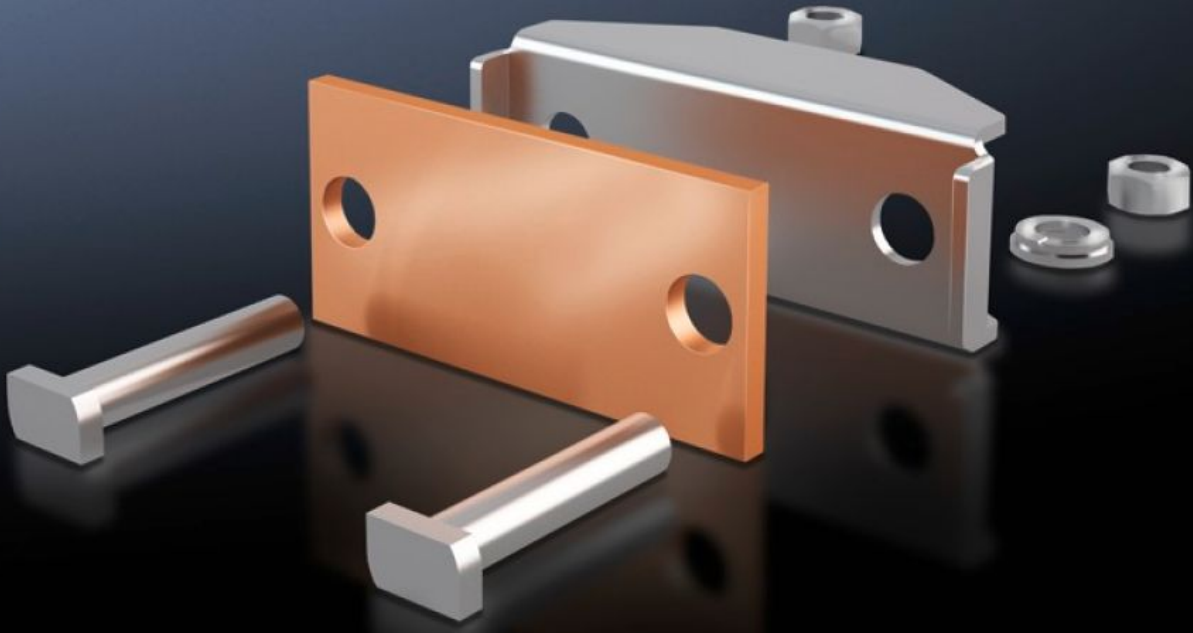

Rittal – The System.

Faster – better – everywhere.

SV 9640.350

Bağlantı plakası

Durum: 15.05.2026 (Kaynak: rittal.com/tr-tr)

ENCLOSURES

POWER DISTRIBUTION

CLIMATE CONTROL

IT INFRASTRUCTURE

SOFTWARE & SERVICES

FRIEDHELM LOH GROUP

SV 9640.350 - Baęlantı plakası Esnek baralar için

Lamelli yassı bakır rayları bağlamak için.

Özellikleri

| | |
|--|--|
| Model numarası | SV 9640.350 |
| Ürün açıklaması | Lamelli yassı bakır rayları bağlamak için. |
| Malzeme | Baęlantı plakası: E-Cu Baskı parçası: Paslanmaz çelik |
| Teslimat kapsamı | Montaj malzemeleri dahil |
| Baralar için uygun | Maxi-PLS 45 S/45 |
| Lamelli bakır raylar için sıkıştırma bölmesi (G x Y) | 100 x 20 mm |
| Paketteki adet | 3 adet |
| Net ağırlık | 1,659 kg |
| Brüt ağırlık | 1,96 kg |
| Bakır ağırlığı (kg / adet) | 0,27 |
| Gümrük tarifesi numarası | 73269098 |
| ETIM 9 | EC002498 |
| ECLASS 8.0 | 27379201 |
| Ürün açıklaması | SV Bara baę.plaka,1600/2000A, GY: 100x20mm,3'lü pk |