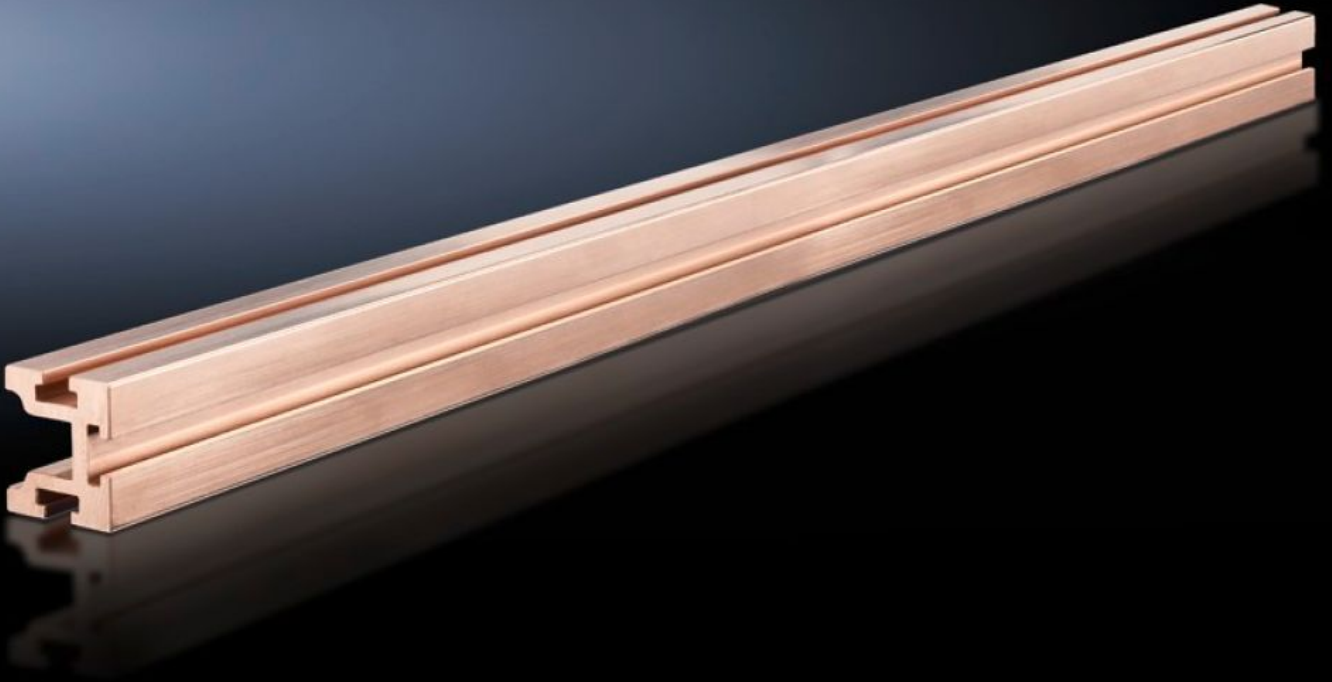

Rittal – The System.

Faster – better – everywhere.

SV 9640.365

Maxi-PLS baralar E-Cu

Durum: 28.06.2026 (Kaynak: rittal.com/tr-tr)

ENCLOSURES

POWER DISTRIBUTION

CLIMATE CONTROL

IT INFRASTRUCTURE

SOFTWARE & SERVICES

FRIEDHELM LOH GROUP