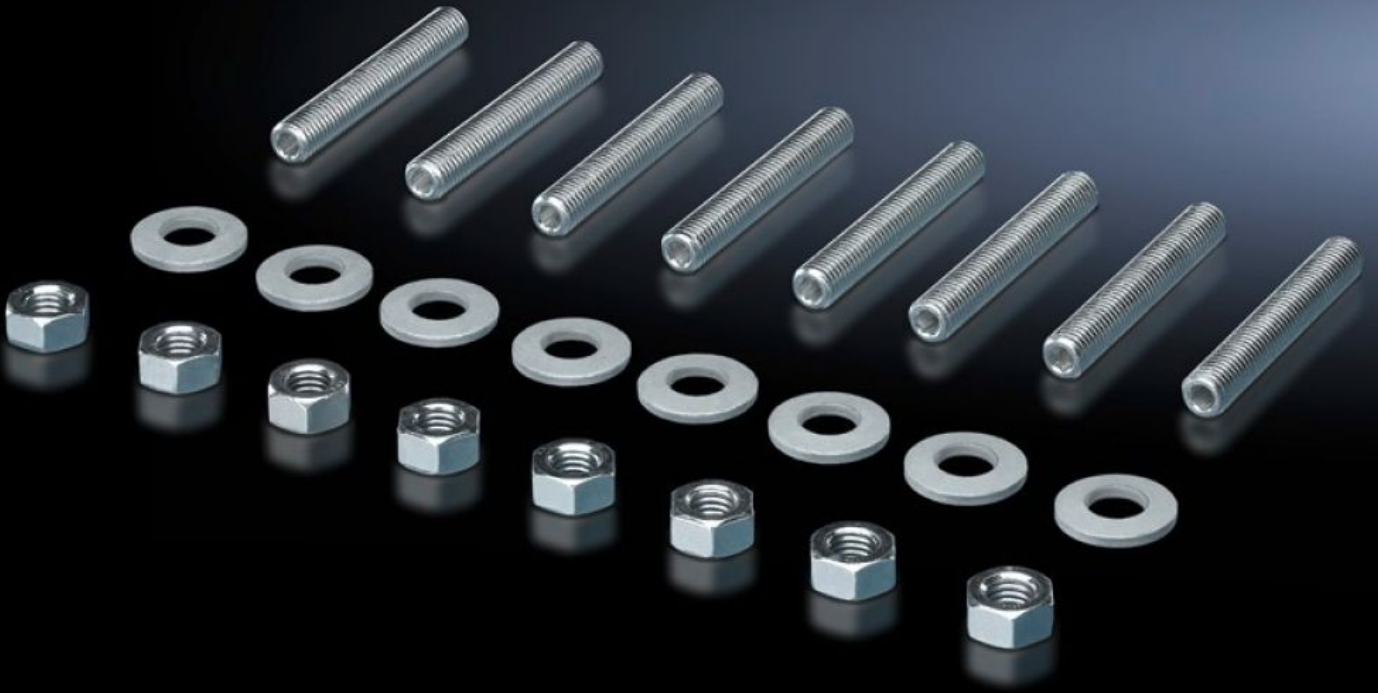

Rittal – The System.

Faster – better – everywhere.

SV 9640.940

Dişli pimler

Durum: 24.05.2026 (Kaynak: rittal.com/tr-tr)

ENCLOSURES

POWER DISTRIBUTION

CLIMATE CONTROL

IT INFRASTRUCTURE

SOFTWARE & SERVICES

FRIEDHELM LOH GROUP