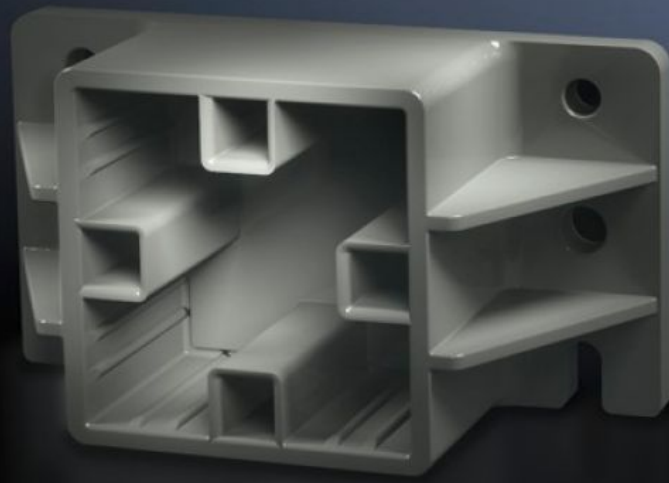

Rittal – The System.

Faster – better – everywhere.

SV 9649.010

Alın tutucu

Durum: 02.07.2026 (Kaynak: rittal.com/tr-tr)

ENCLOSURES

POWER DISTRIBUTION

CLIMATE CONTROL

IT INFRASTRUCTURE

SOFTWARE & SERVICES

FRIEDHELM LOH GROUP