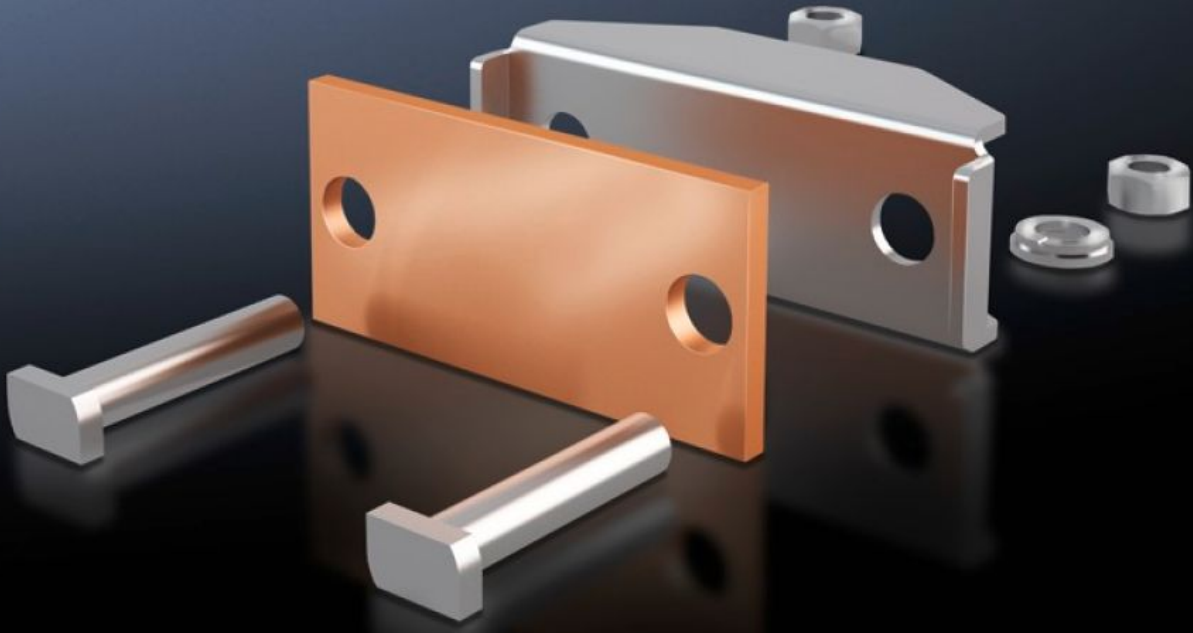

# SV 9650.330

# SV 9650.330 - Baęlantı plakası Esnek baralar için

Lamelli yassı bakır rayları bağlamak için.

## Özellikleri

Model numarası	SV 9650.330
Ürün açıklaması	Lamelli yassı bakır rayları bağlamak için.
Malzeme	Baęlantı plakası: E-Cu Baskı parçası: Paslanmaz çelik
Teslimat kapsamı	Montaj malzemeleri dahil
Baralar için uygun	Maxi-PLS 60
Lamelli bakır raylar için sıkıştırma bölmesi (G x Y)	32 x 20 mm
Paketteki adet	3 adet
Net aęırlık	1,029 kg
Brüt aęırlık	1,237 kg
Bakır aęırlığı (kg / adet)	0,13
Gümrük tarifesi numarası	73269098
ETIM 9	EC002498
ECLASS 8.0	27379201
Ürün açıklaması	SV Bara baęlantı plakası,3200A,2x10x32x1mm,3'lü pk