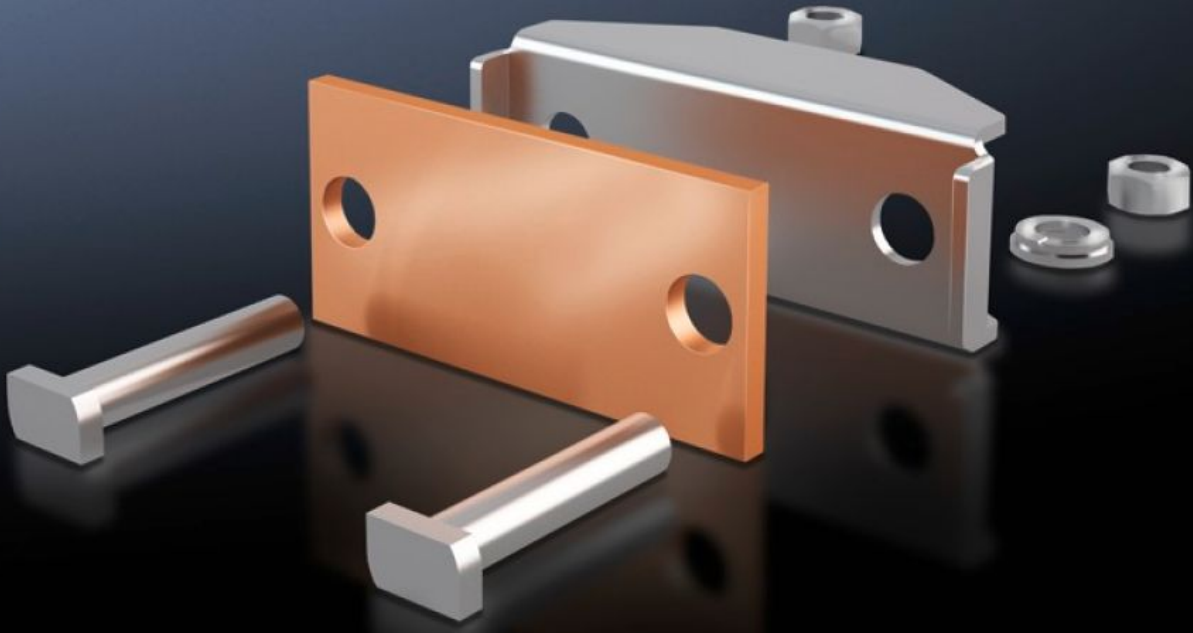

Rittal – The System.

Faster – better – everywhere.

SV 9650.330

Bağlantı plakası

Durum: 21.06.2026 (Kaynak: rittal.com/tr-tr)

ENCLOSURES

POWER DISTRIBUTION

CLIMATE CONTROL

IT INFRASTRUCTURE

SOFTWARE & SERVICES

FRIEDHELM LOH GROUP

SV 9650.330 - Baęlantı plakası Esnek baralar için

Lamelli yassı bakır rayları bağlamak için.

Özellikleri

| | |
|--|--|
| Model numarası | SV 9650.330 |
| Ürün açıklaması | Lamelli yassı bakır rayları bağlamak için. |
| Malzeme | Baęlantı plakası: E-Cu Baskı parçası: Paslanmaz çelik |
| Teslimat kapsamı | Montaj malzemeleri dahil |
| Baralar için uygun | Maxi-PLS 60 |
| Lamelli bakır raylar için sıkıştırma bölmesi (G x Y) | 32 x 20 mm |
| Paketteki adet | 3 adet |
| Net ağırlık | 1,029 kg |
| Brüt ağırlık | 1,237 kg |
| Bakır ağırlığı (kg / adet) | 0,13 |
| Gümrük tarifesi numarası | 73269098 |
| ETIM 9 | EC002498 |
| ECLASS 8.0 | 27379201 |
| Ürün açıklaması | SV Bara baęlantı plakası,3200A,2x10x32x1mm,3'lü pk |