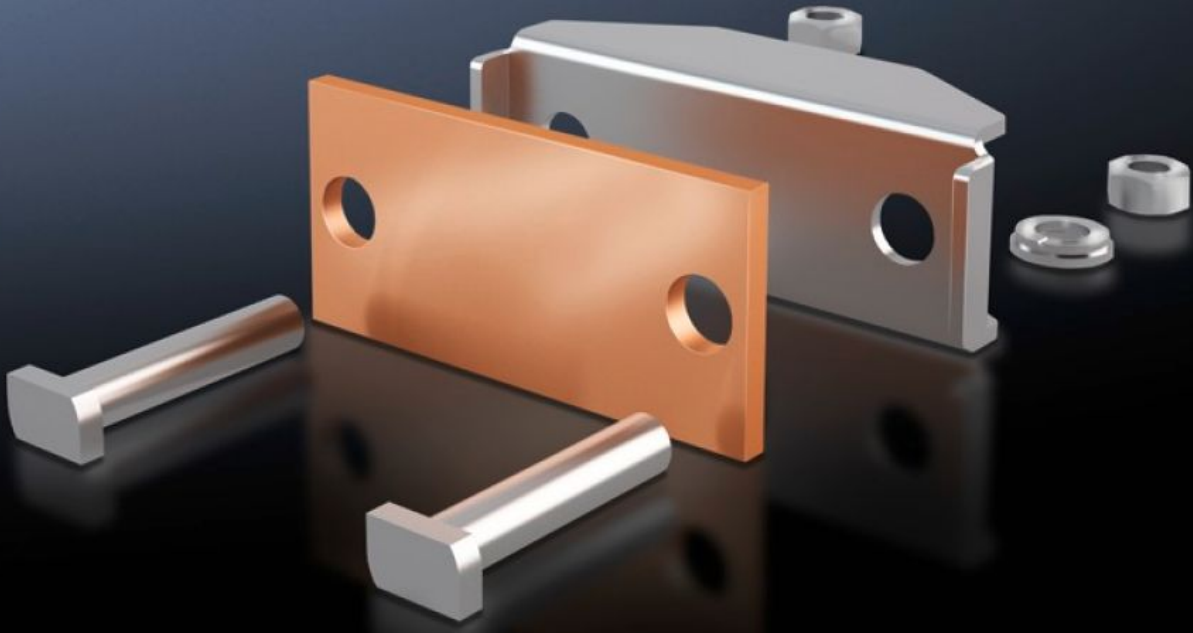

# SV 9650.340

# SV 9650.340 - Baęlantı plakası Esnek baralar için

Lamelli yassı bakır rayları bağlamak için.

## Özellikleri

Model numarası	SV 9650.340
Ürün açıklaması	Lamelli yassı bakır rayları bağlamak için.
Malzeme	Baęlantı plakası: E-Cu Baskı parçası: Paslanmaz çelik
Teslimat kapsamı	Montaj malzemeleri dahil
Baralar için uygun	Maxi-PLS 60
Lamelli bakır raylar için sıkıştırma bölmesi (G x Y)	63 x 20 mm
Paketteki adet	3 adet
Net ağırlık	1,434 kg
Brüt ağırlık	1,653 kg
Bakır ağırlığı (kg / adet)	0,19
Gümrük tarifesi numarası	73269098
ETIM 9	EC002498
ECLASS 8.0	27379201
Ürün açıklaması	SV Bara baęlantı plakası,3200A,2x10x63x1mm,3'lü pk