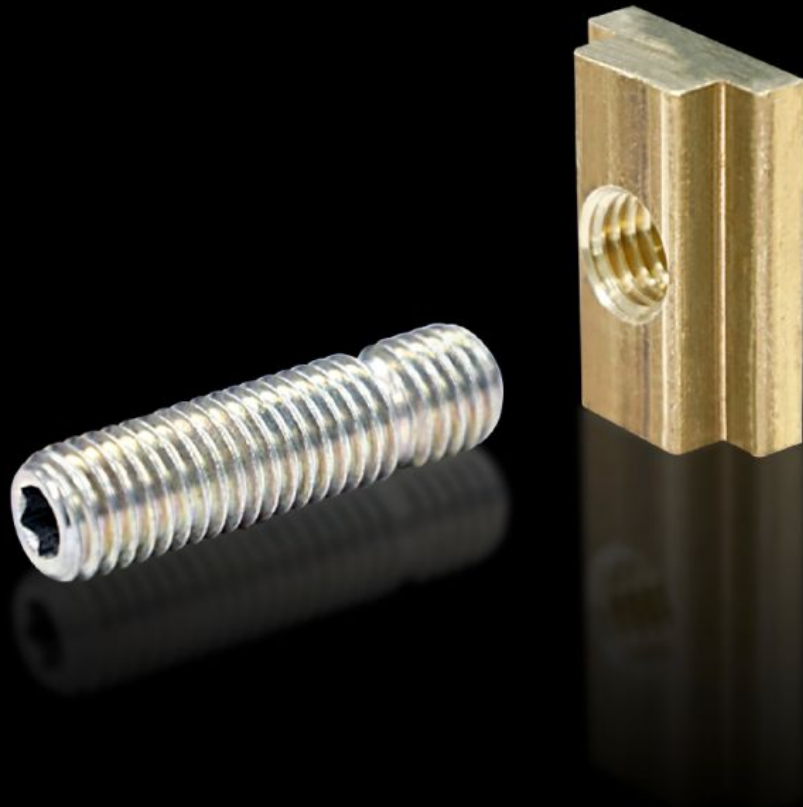

Rittal – The System.

Faster – better – everywhere.

SV 9650.370 Bağlantı pimleri

Durum: 14.05.2026 (Kaynak: rittal.com/tr-tr)

ENCLOSURES

POWER DISTRIBUTION

CLIMATE CONTROL

IT INFRASTRUCTURE

SOFTWARE & SERVICES

FRIEDHELM LOH GROUP