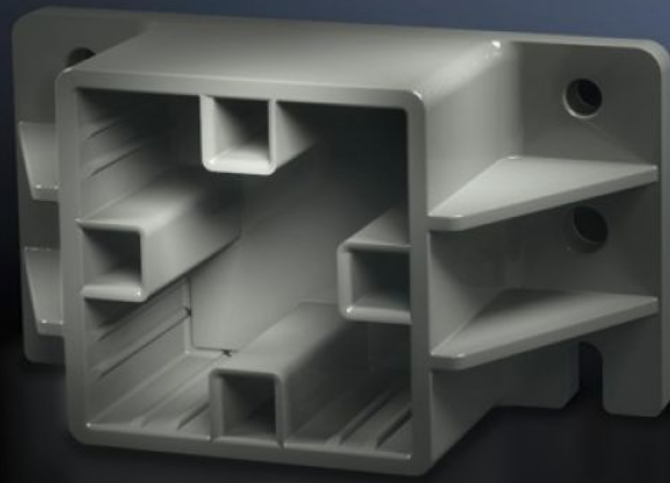

Rittal – The System.

Faster – better – everywhere.

SV 9659.010

Alın tutucu

Durum: 07.05.2026 (Kaynak: rittal.com/tr-tr)

ENCLOSURES

POWER DISTRIBUTION

CLIMATE CONTROL

IT INFRASTRUCTURE

SOFTWARE & SERVICES

FRIEDHELM LOH GROUP