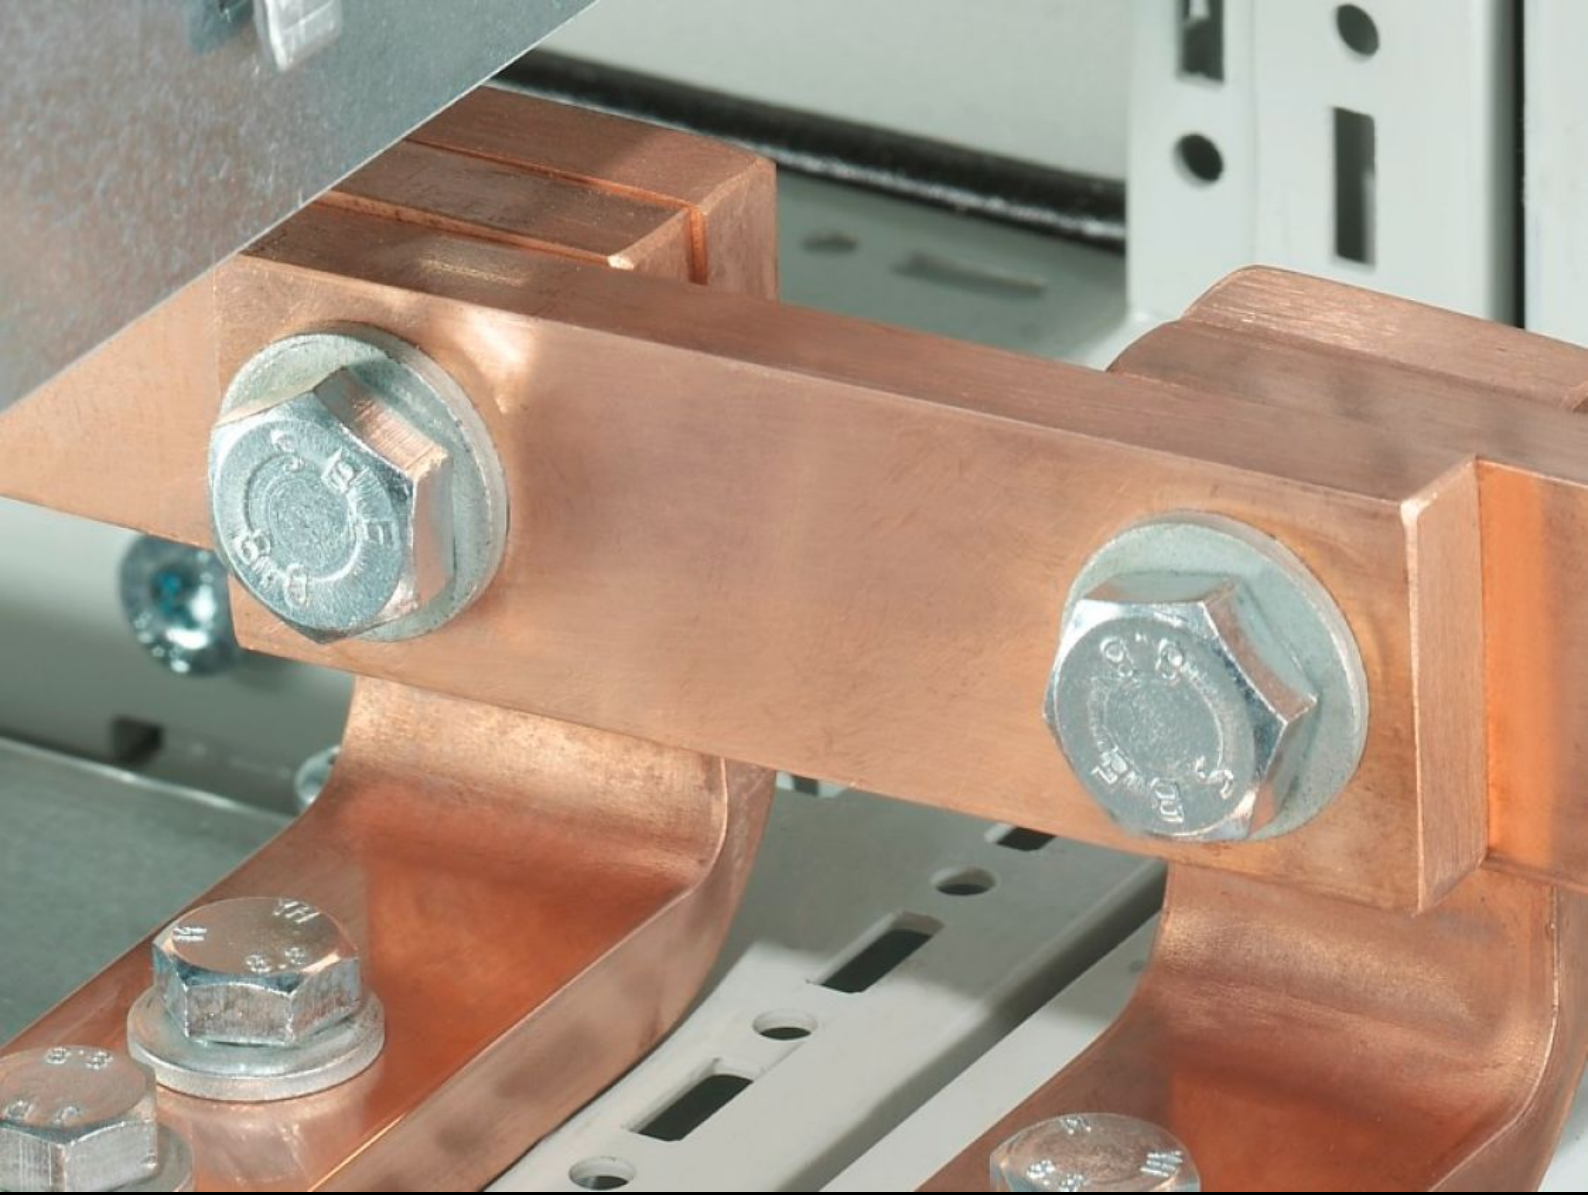

Rittal – The System.

Faster – better – everywhere.

SV 9661.355

Sıralama kulakçıkları E-Cu

Durum: 26.05.2026 (Kaynak: rittal.com/tr-tr)

ENCLOSURES

POWER DISTRIBUTION

CLIMATE CONTROL

IT INFRASTRUCTURE

SOFTWARE & SERVICES

FRIEDHELM LOH GROUP