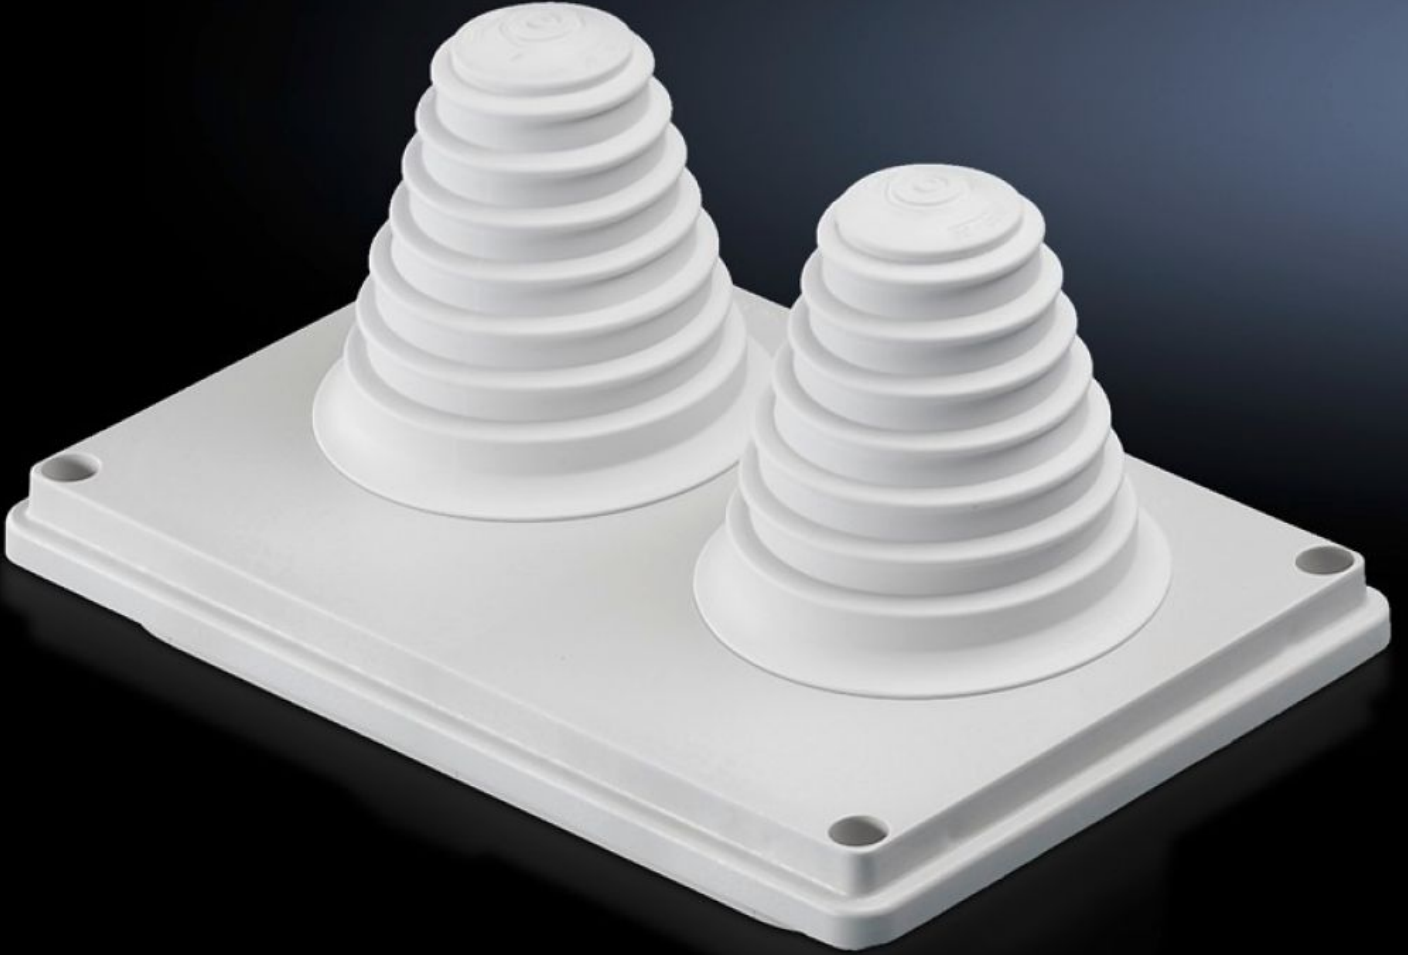

Rittal – The System.

Faster – better – everywhere.

SV 9665.780

Kablo giriş rakoru

Durum: 26.05.2026 (Kaynak: rittal.com/tr-tr)

ENCLOSURES

POWER DISTRIBUTION

CLIMATE CONTROL

IT INFRASTRUCTURE

SOFTWARE & SERVICES

FRIEDHELM LOH GROUP

SV 9665.780 - Kablo giriř rakoru tavan sacları için

Tavan plakaları için kablo giriři flanřları, metrik ön iřlemeli, sızdırmazlık membranlı, giriř ağızlı veya kapalı.

Özellikleri

Model numarası	SV 9665.780
Dizayn	Ø 66 mm'ye kadar giriř rakorlu
Ürün açıklaması	Tavanda kolay ve güvenli kablo giriři için.
Malzeme	İzolasyon maddesi
Renk	RAL 7035
Teslimat kapsamı	Conta dahil
Ölçüler	Geniřlik: 250 mm Derinlik: 160 mm
IEC 60 529 uyarınca IP koruma sınıfı	IP 55
Paketteki adet	1 adet
Net ağırlık	0,38 kg
Brüt ağırlık	0,39 kg
Gümrük tarifesi numarası	39269097
ETIM 9	EC000211
ECLASS 8.0	27142421
Ürün açıklaması	SV ISV Kablo giriř plakası