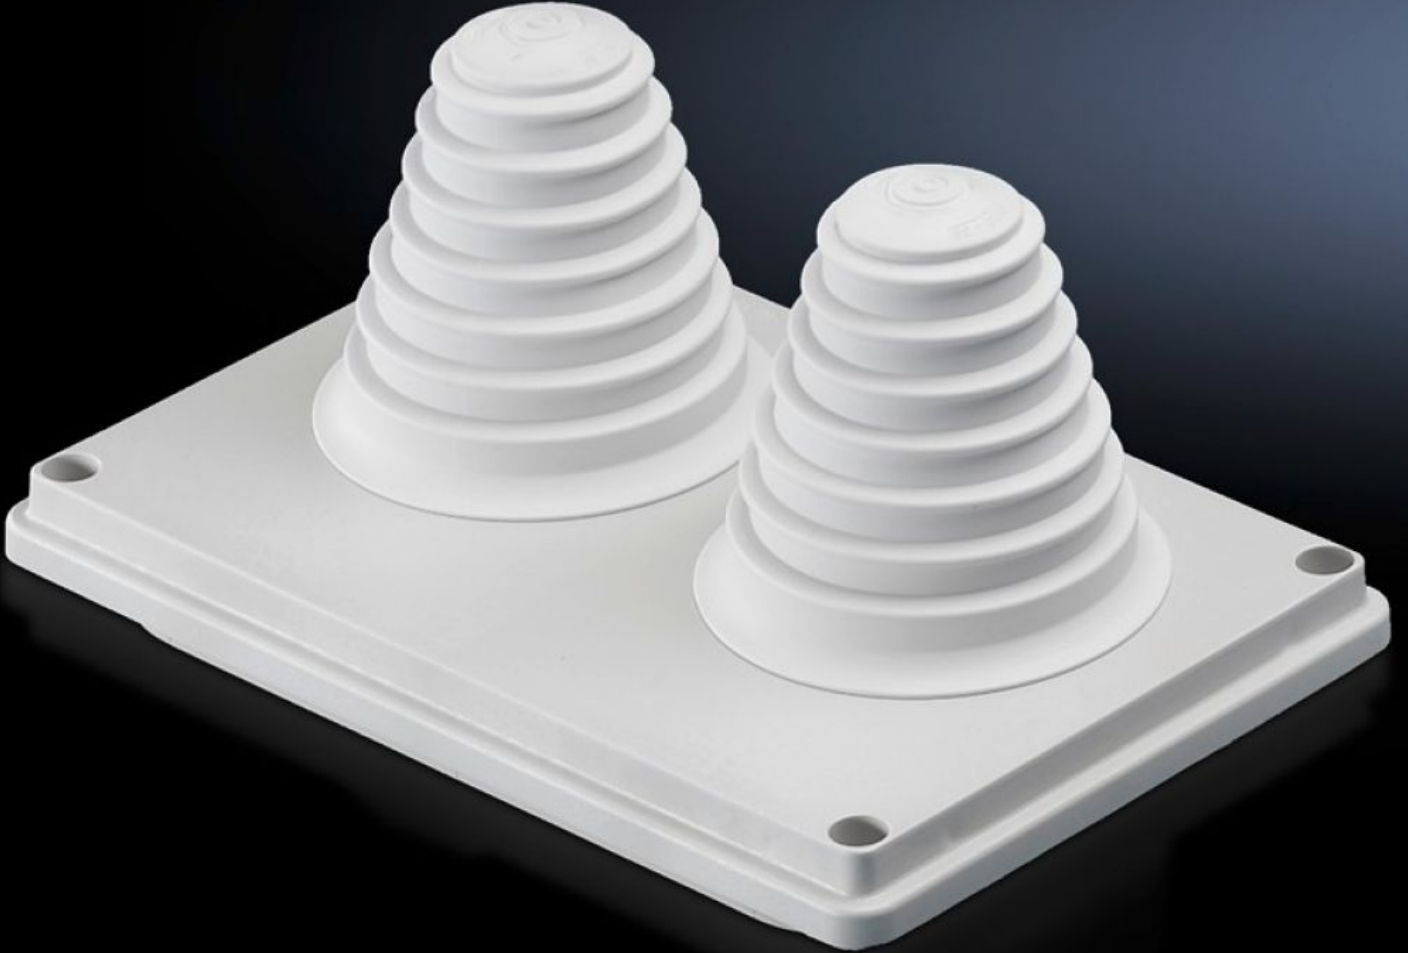

Rittal – The System.

Faster – better – everywhere.

SV 9665.780

Kablo giriş rakoru

Durum: 07.04.2026 (Kaynak: rittal.com/tr-tr)

ENCLOSURES

POWER DISTRIBUTION

CLIMATE CONTROL

IT INFRASTRUCTURE

SOFTWARE & SERVICES

FRIEDHELM LOH GROUP