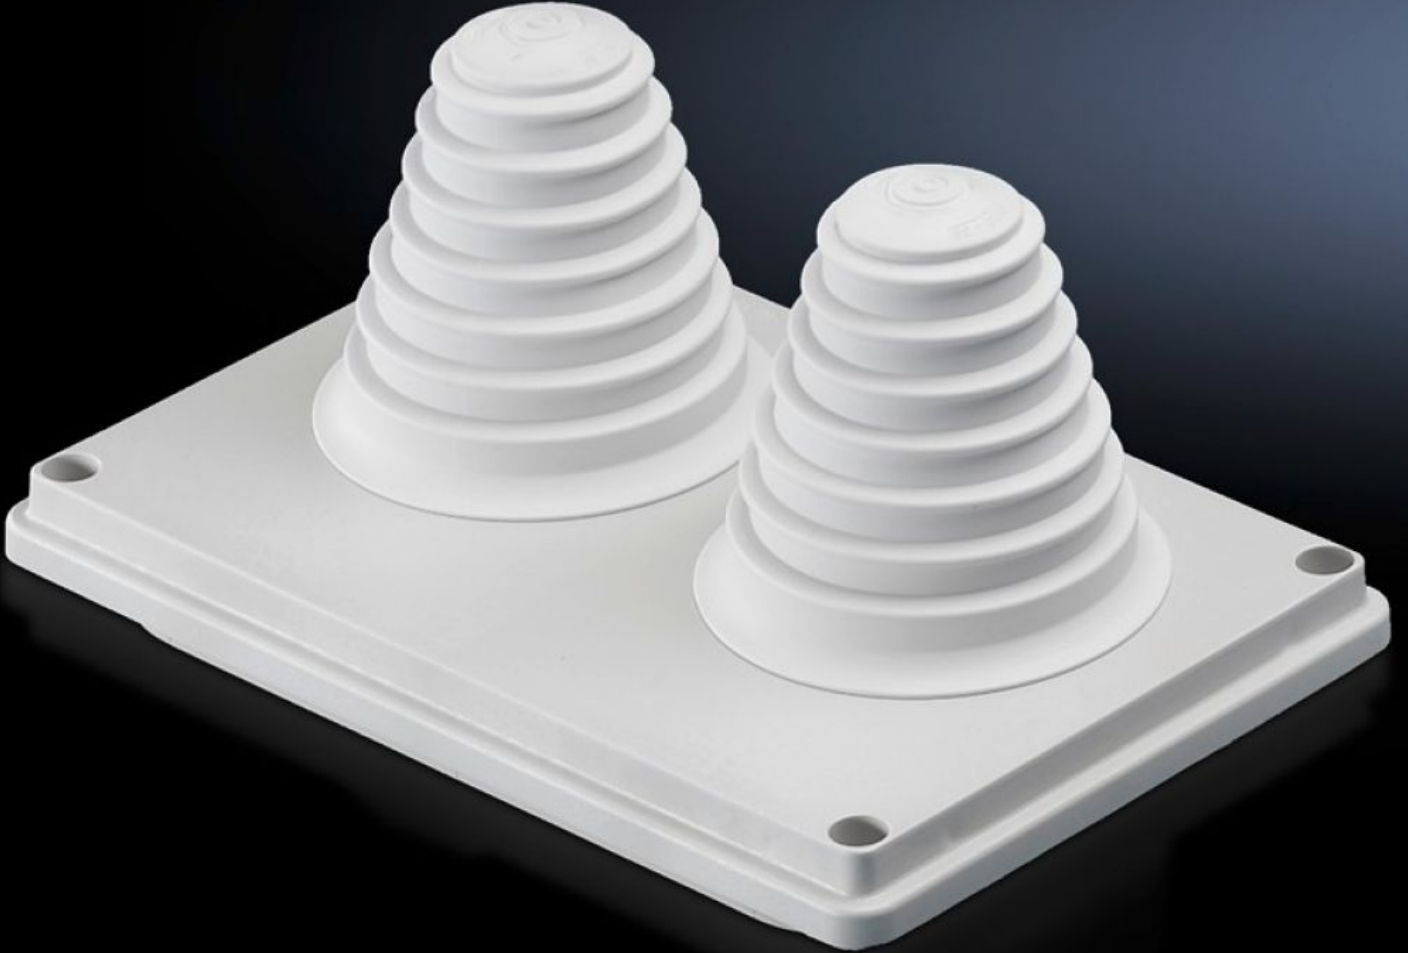

Rittal – The System.

Faster – better – everywhere.

SV 9665.780

Kablo giriş rakoru

Durum: 07.04.2026 (Kaynak: rittal.com/tr-tr)

ENCLOSURES

POWER DISTRIBUTION

CLIMATE CONTROL

IT INFRASTRUCTURE

SOFTWARE & SERVICES

FRIEDHELM LOH GROUP

SV 9665.780 - Kablo giriř rakoru tavan sacları için

Tavan plakaları için kablo giriři flanřları, metrik ön iřlemeli, sızdırmazlık membranlı, giriř ağızlı veya kapalı.

Özellikleri

Model numarası	SV 9665.780
Dizayn	Ø 66 mm'ye kadar giriř rakorlu
Ürün açıklaması	Tavanda kolay ve güvenli kablo giriři için.
Malzeme	İzolasyon maddesi
Renk	RAL 7035
Teslimat kapsamı	Conta dahil
Ölçüler	Geniřlik: 250 mm Derinlik: 160 mm
IEC 60 529 uyarınca IP koruma sınıfı	IP 55
Paketteki adet	1 adet
Net ağırlık	0,38 kg
Brüt ağırlık	0,39 kg
Gümrük tarifesi numarası	39269097
ETIM 9	EC000211
ECLASS 8.0	27142421
Ürün açıklaması	SV ISV Kablo giriř plakası