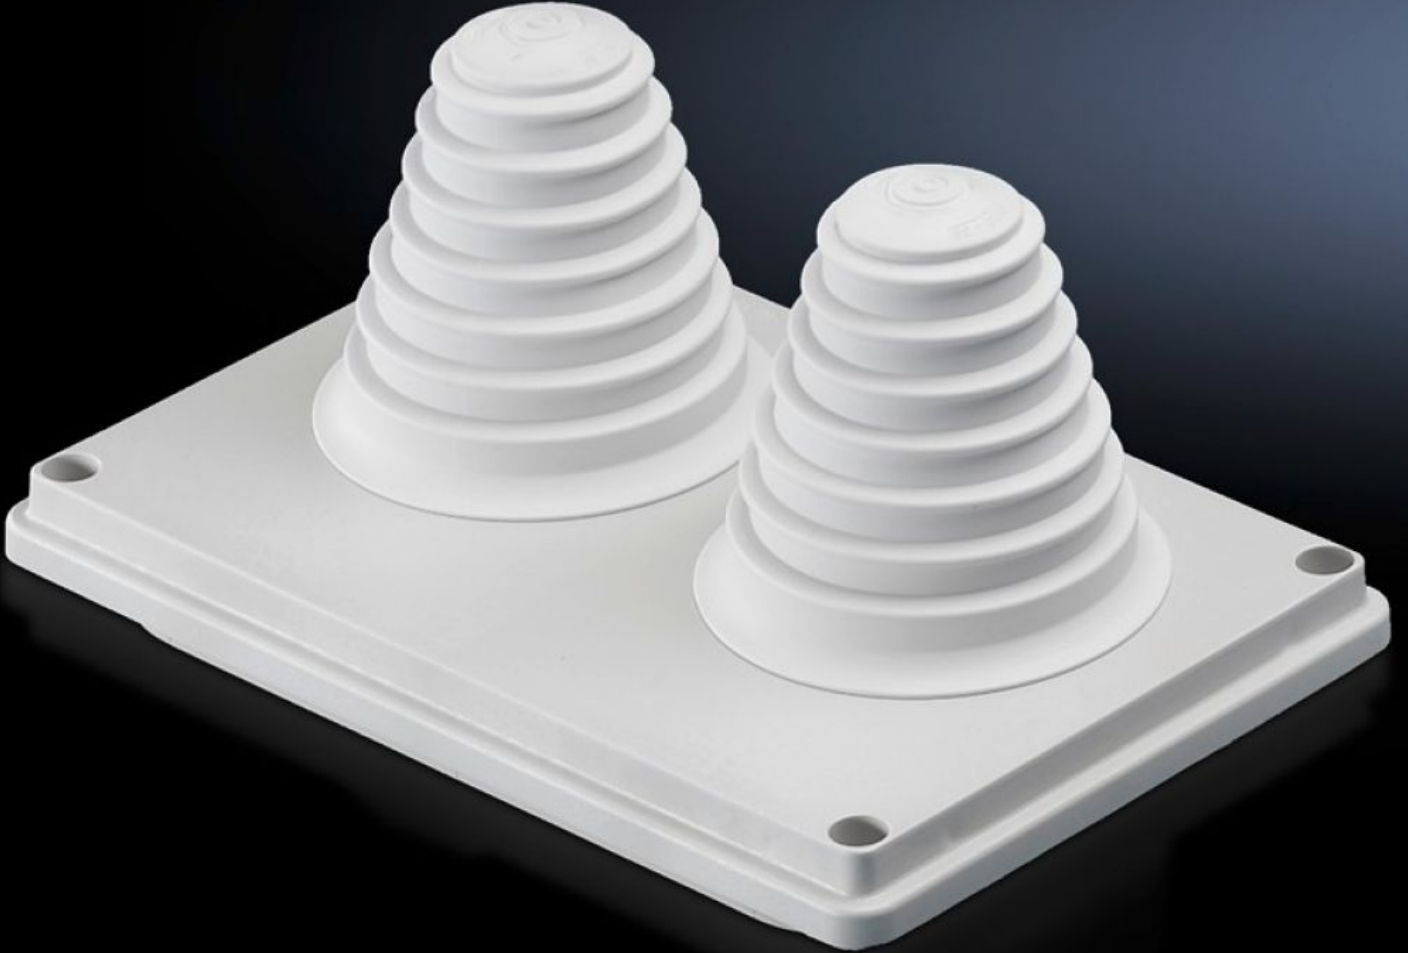

Rittal – The System.

Faster – better – everywhere.

SV 9665.780

Kablo giriş rakoru

Durum: 10.07.2026 (Kaynak: rittal.com/tr-tr)

ENCLOSURES

POWER DISTRIBUTION

CLIMATE CONTROL

IT INFRASTRUCTURE

SOFTWARE & SERVICES

FRIEDHELM LOH GROUP

SV 9665.780 - Kablo giriş rakoru tavan sacları için

Tavan plakaları için kablo girişi flanşları, metrik ön işlemeli, sızdırmazlık membranlı, giriş ağızlı veya kapalı.

Özellikleri

Model numarası	SV 9665.780
Dizayn	Ø 66 mm'ye kadar giriş rakorlu
Ürün açıklaması	Tavanda kolay ve güvenli kablo girişi için.
Malzeme	İzolasyon maddesi
Renk	RAL 7035
Teslimat kapsamı	Conta dahil
Ölçüler	Genişlik: 250 mm Derinlik: 160 mm
IEC 60 529 uyarınca IP koruma sınıfı	IP 55
Paketteki adet	1 adet
Net ağırlık	0,38 kg
Brüt ağırlık	0,39 kg
Gümrük tarifesi numarası	39269097
ETIM 9	EC000211
ECLASS 8.0	27142421
Ürün açıklaması	SV ISV Kablo giriş plakası