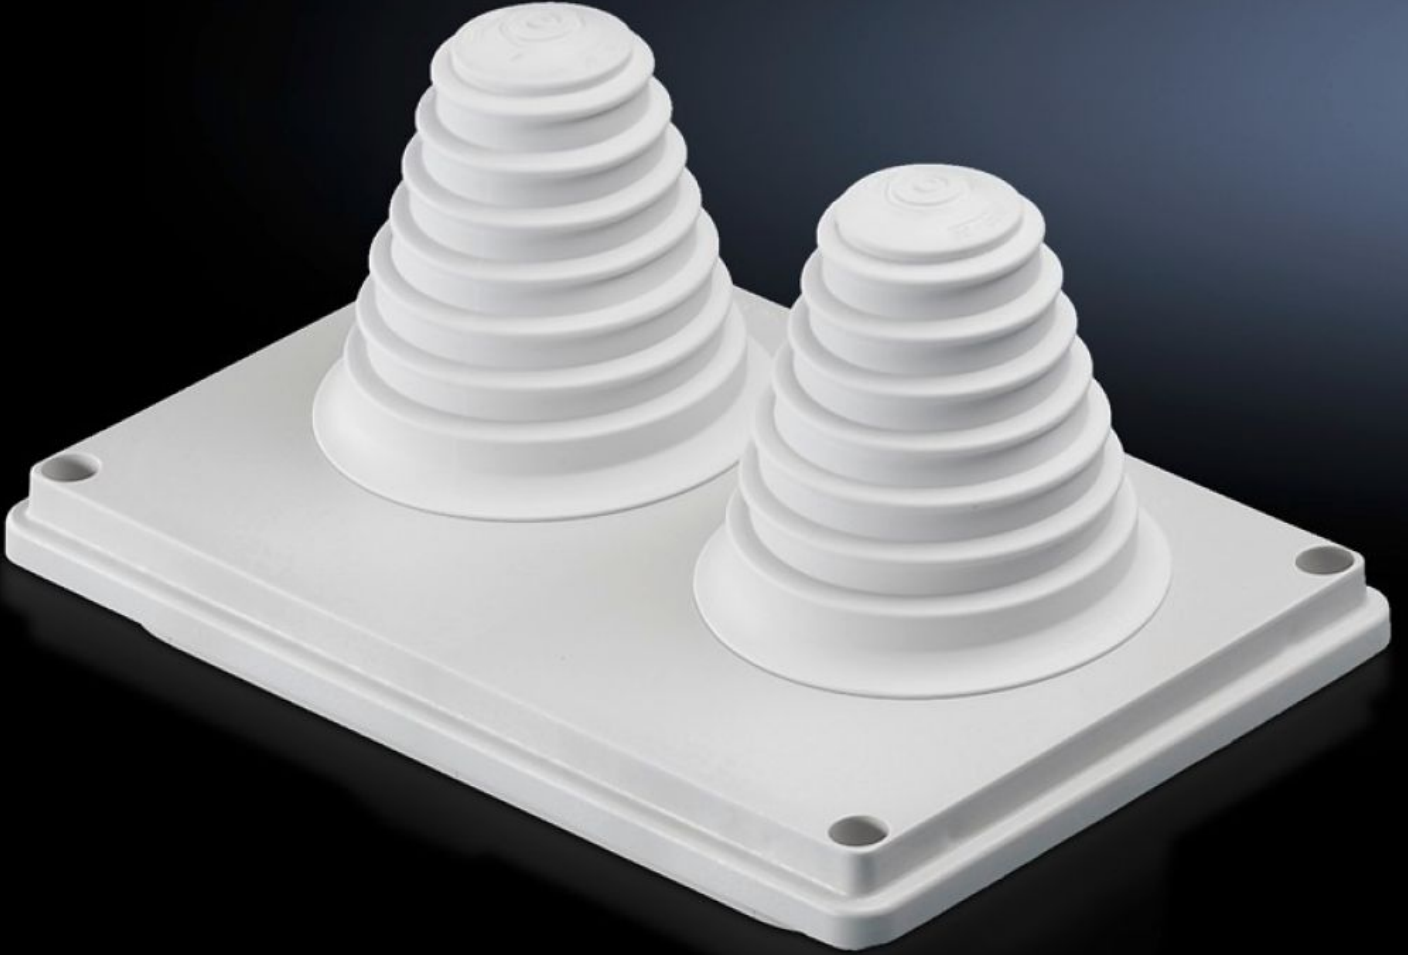

**Rittal – The System.**

Faster – better – everywhere.

**SV 9665.780**

**Kablo giriş rakoru**

Durum: 07.04.2026 (Kaynak: [rittal.com/tr-tr](http://rittal.com/tr-tr))

ENCLOSURES

POWER DISTRIBUTION

CLIMATE CONTROL

# SV 9665.780 - Kablo giriř rakoru tavan sacları için

Tavan plakaları için kablo giriři flanřları, metrik ön iřlemeli, sızdırmazlık membranlı, giriř ağızlı veya kapalı.

## Özellikleri

Model numarası	SV 9665.780
Dizayn	Ø 66 mm'ye kadar giriř rakorlu
Ürün açıklaması	Tavanda kolay ve güvenli kablo giriři için.
Malzeme	İzolasyon maddesi
Renk	RAL 7035
Teslimat kapsamı	Conta dahil
Ölçüler	Geniřlik: 250 mm Derinlik: 160 mm
IEC 60 529 uyarınca IP koruma sınıfı	IP 55
Paketteki adet	1 adet
Net ağırlık	0,38 kg
Brüt ağırlık	0,39 kg
Gümrük tarifesi numarası	39269097
ETIM 9	EC000211
ECLASS 8.0	27142421
Ürün açıklaması	SV ISV Kablo giriř plakası