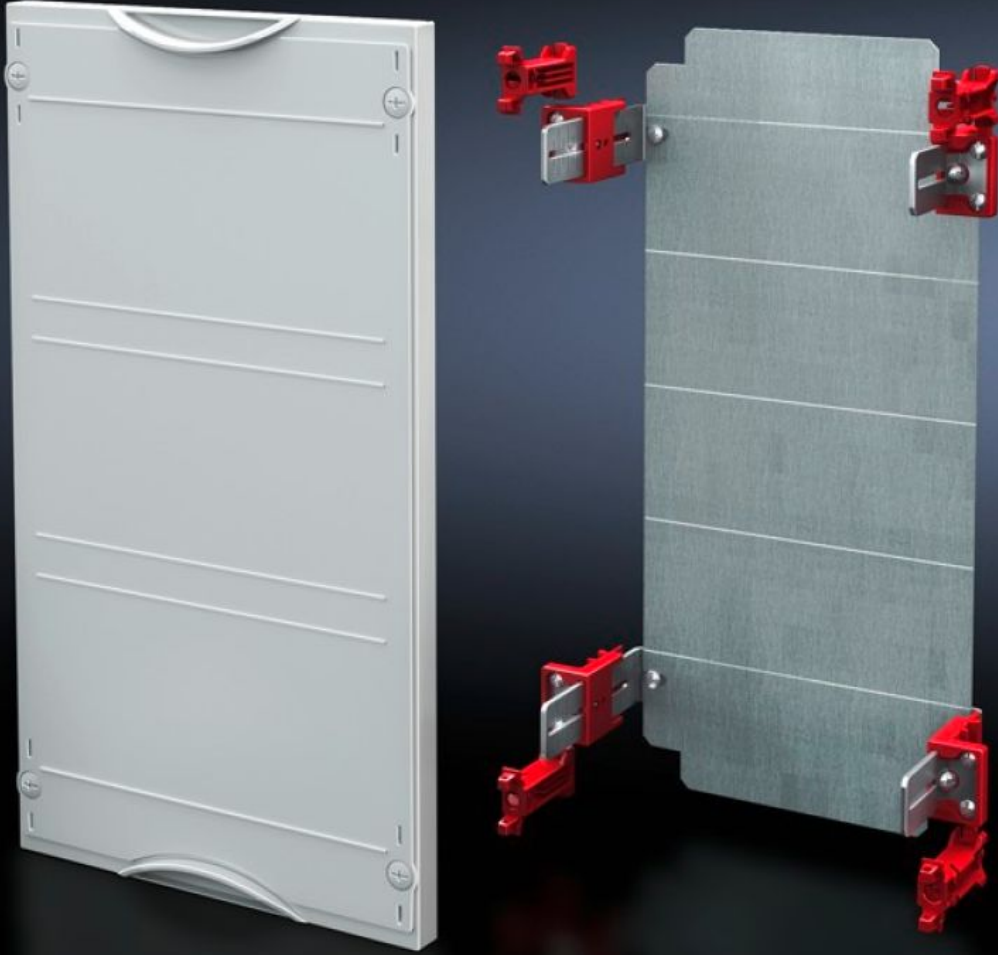

Rittal – The System.

Faster – better – everywhere.

SV 9666.080

Montaj plakası modülü

Durum: 08.04.2026 (Kaynak: rittal.com/tr-tr)

ENCLOSURES

POWER DISTRIBUTION

CLIMATE CONTROL

IT INFRASTRUCTURE

SOFTWARE & SERVICES

FRIEDHELM LOH GROUP

SV 9666.080 - Montaj plakası modülü

Montaj plakalı, mühürlenebilir muhafaza kapağı.

Özellikleri

Model numarası	SV 9666.080
Ürün açıklaması	Mümkün olan montaj derinliği 105 - 140 mm. Pano kapağı mühürlenebilir.
Malzeme	Kapak: Polisitren Montaj plakası: Çelik sac, çinko kaplamalı
Renk	RAL 7035
Teslimat kapsamı	Montaj malzemeleri dahil
Ölçüler	Genişlik: 250 mm Yükseklik: 150 mm
Yapı boyutu	Genişlik birimleri (WU), her biri 250 mm: 1 Yükseklik birimleri (U), her biri 150 mm: 1
Montaj plakası (G x Y)	188 mm x 116 mm
Paketteki adet	1 adet
Net ağırlık	0,8 kg
Brüt ağırlık	0,802 kg
Gümrük tarifesi numarası	94039910
ETIM 9	EC001893
ECLASS 8.0	27400608
Ürün açıklaması	SV ISV Montaj plakası modülü GY:188x116, 1WU 250mm, 1U 150mm