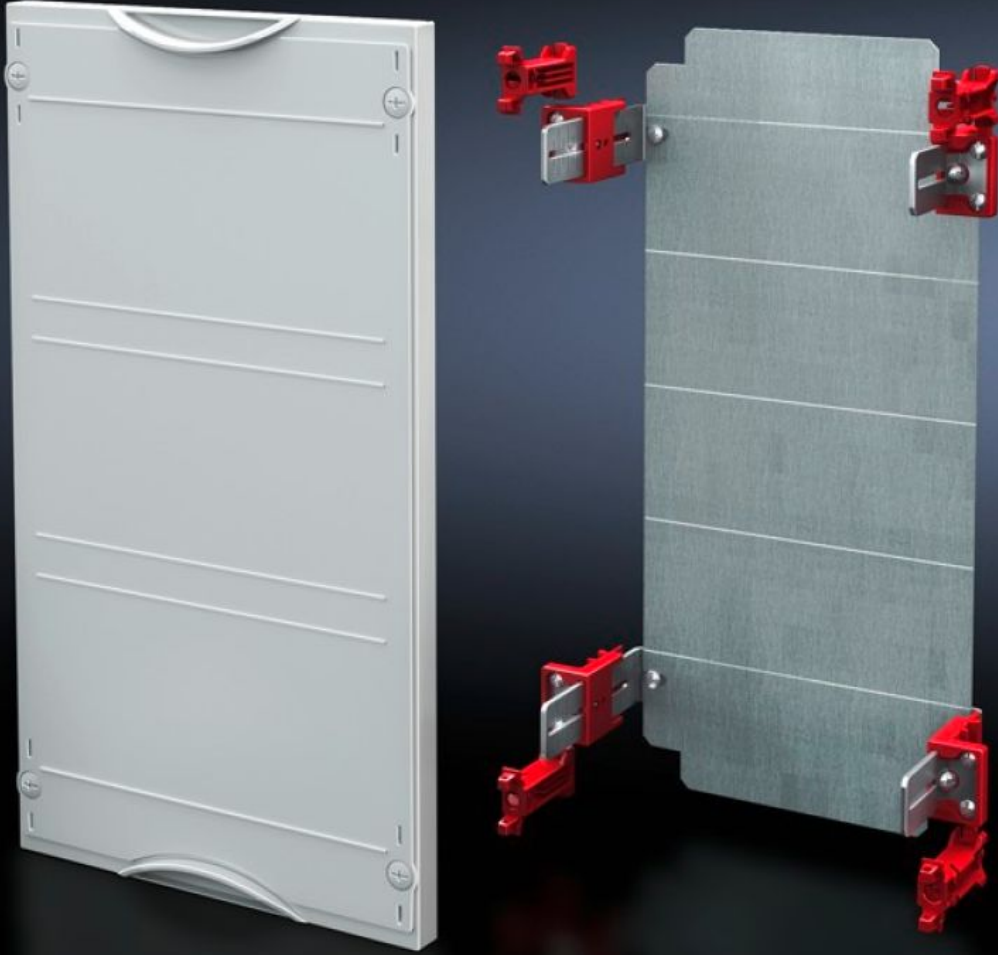

Rittal – The System.

Faster – better – everywhere.

SV 9666.080

Montaj plakası modülü

Durum: 08.04.2026 (Kaynak: rittal.com/tr-tr)

ENCLOSURES

POWER DISTRIBUTION

CLIMATE CONTROL

IT INFRASTRUCTURE

SOFTWARE & SERVICES

FRIEDHELM LOH GROUP