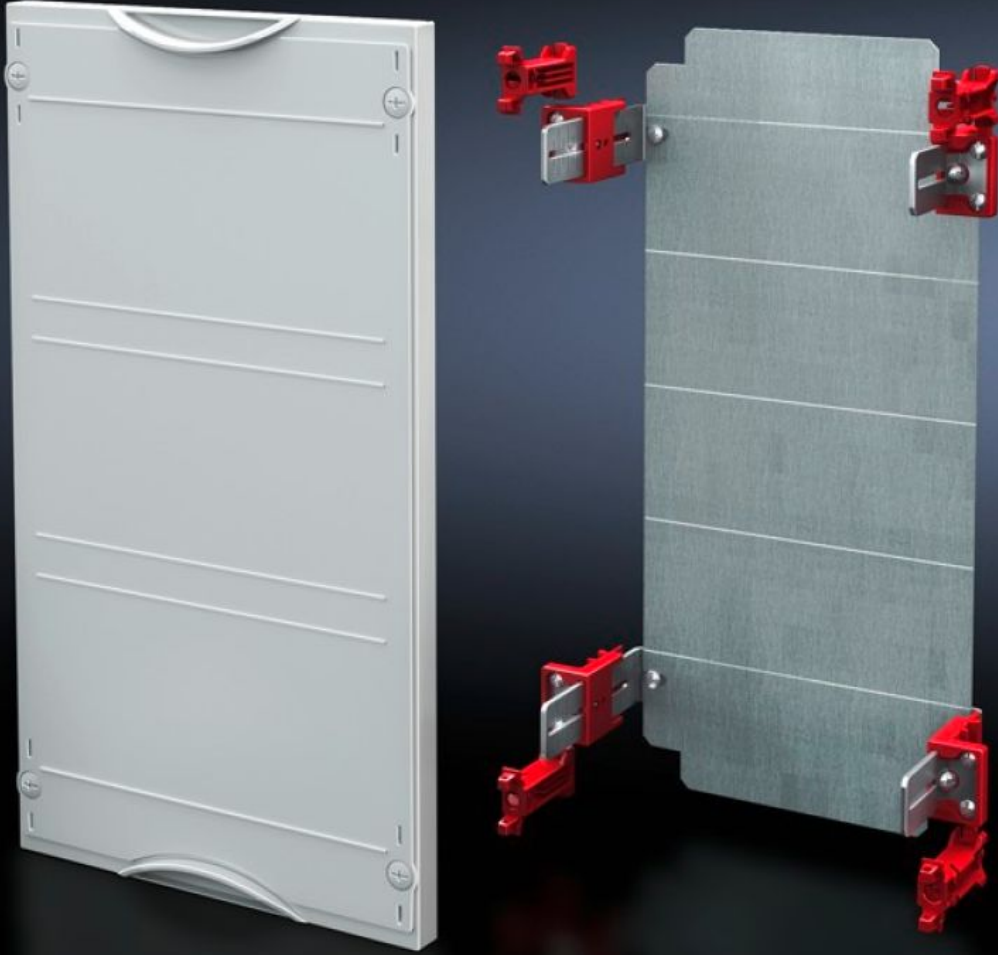

Rittal – The System.

Faster – better – everywhere.

SV 9666.090

Montaj plakası modülü

Durum: 29.05.2026 (Kaynak: rittal.com/tr-tr)

ENCLOSURES

POWER DISTRIBUTION

CLIMATE CONTROL

IT INFRASTRUCTURE

SOFTWARE & SERVICES

FRIEDHELM LOH GROUP

SV 9666.090 - Montaj plakası modülü

Montaj plakalı, mühürlenebilir muhafaza kapağı.

Özellikleri

| | |
|--------------------------|--|
| Model numarası | SV 9666.090 |
| Ürün açıklaması | Mümkün olan montaj derinliği 105 - 140 mm. Pano kapağı mühürlenebilir. |
| Malzeme | Kapak: Polisitren Montaj plakası: Çelik sac, çinko kaplamalı |
| Renk | RAL 7035 |
| Teslimat kapsamı | Montaj malzemeleri dahil |
| Ölçüler | Genişlik: 250 mm Yükseklik: 300 mm |
| Yapı boyutu | Genişlik birimleri (WU), her biri 250 mm: 1 Yükseklik birimleri (U), her biri 150 mm: 2 |
| Montaj plakası (G x Y) | 188 mm x 266 mm |
| Paketteki adet | 1 adet |
| Net ağırlık | 1,67 kg |
| Brüt ağırlık | 1,72 kg |
| Gümrük tarifesi numarası | 94039910 |
| ETIM 9 | EC001893 |
| ECLASS 8.0 | 27400608 |
| Ürün açıklaması | SV ISV Montaj plakası modülü GY:188x226, 1WU 250mm, 2U 300mm |