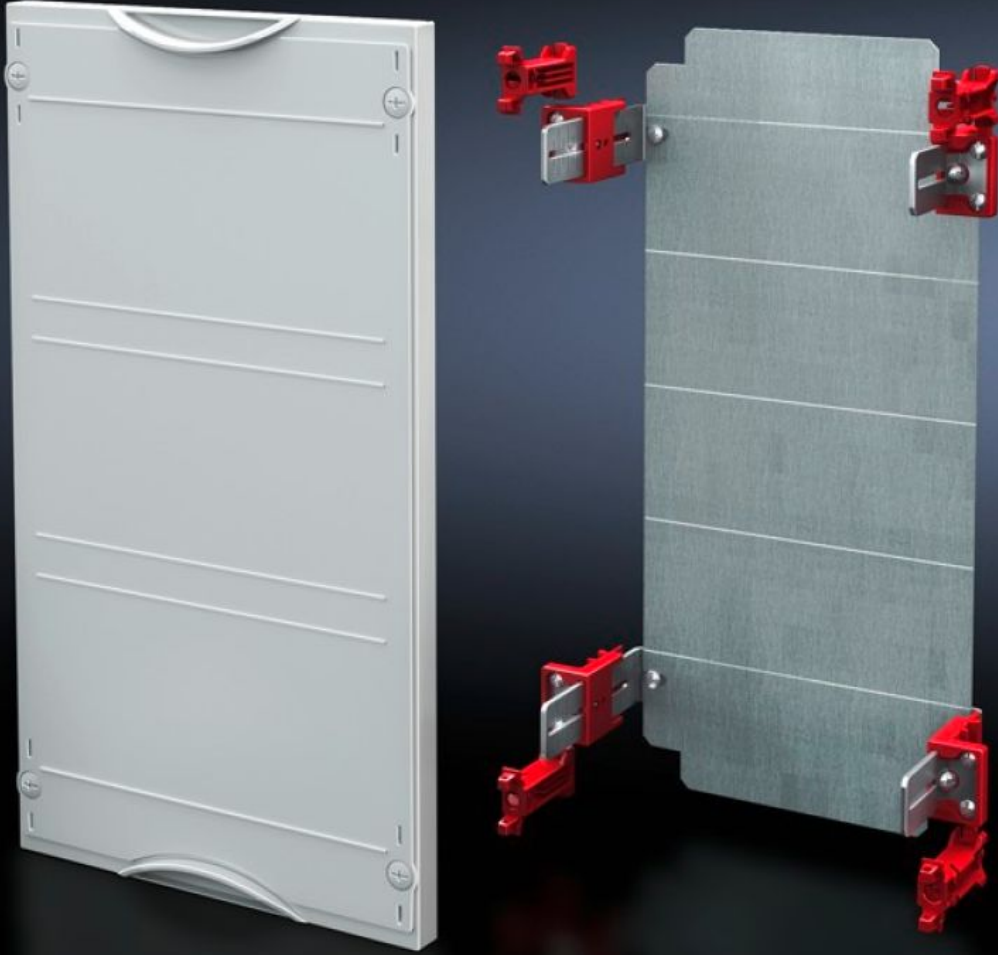

Rittal – The System.

Faster – better – everywhere.

SV 9666.120

Montaj plakası modülü

Durum: 03.04.2026 (Kaynak: rittal.com/tr-tr)

ENCLOSURES

POWER DISTRIBUTION

CLIMATE CONTROL

IT INFRASTRUCTURE

SOFTWARE & SERVICES

FRIEDHELM LOH GROUP

SV 9666.120 - Montaj plakası modülü

Montaj plakalı, mühürlenebilir muhafaza kapağı.

Özellikleri

Model numarası	SV 9666.120
Ürün açıklaması	Mümkün olan montaj derinliği 105 - 140 mm. Pano kapağı mühürlenebilir.
Malzeme	Kapak: Polisitren Montaj plakası: Çelik sac, çinko kaplamalı
Renk	RAL 7035
Teslimat kapsamı	Montaj malzemeleri dahil
Ölçüler	Genişlik: 500 mm Yükseklik: 150 mm
Yapı boyutu	Genişlik birimleri (WU), her biri 250 mm: 2 Yükseklik birimleri (U), her biri 150 mm: 1
Montaj plakası (G x Y)	438 mm x 116 mm
Paketteki adet	1 adet
Net ağırlık	1,65 kg
Brüt ağırlık	1,66 kg
Gümrük tarifesi numarası	94039910
ETIM 9	EC001893
ECLASS 8.0	27400608
Ürün açıklaması	SV ISV Montaj plakalı modül, G/Y, 2/1