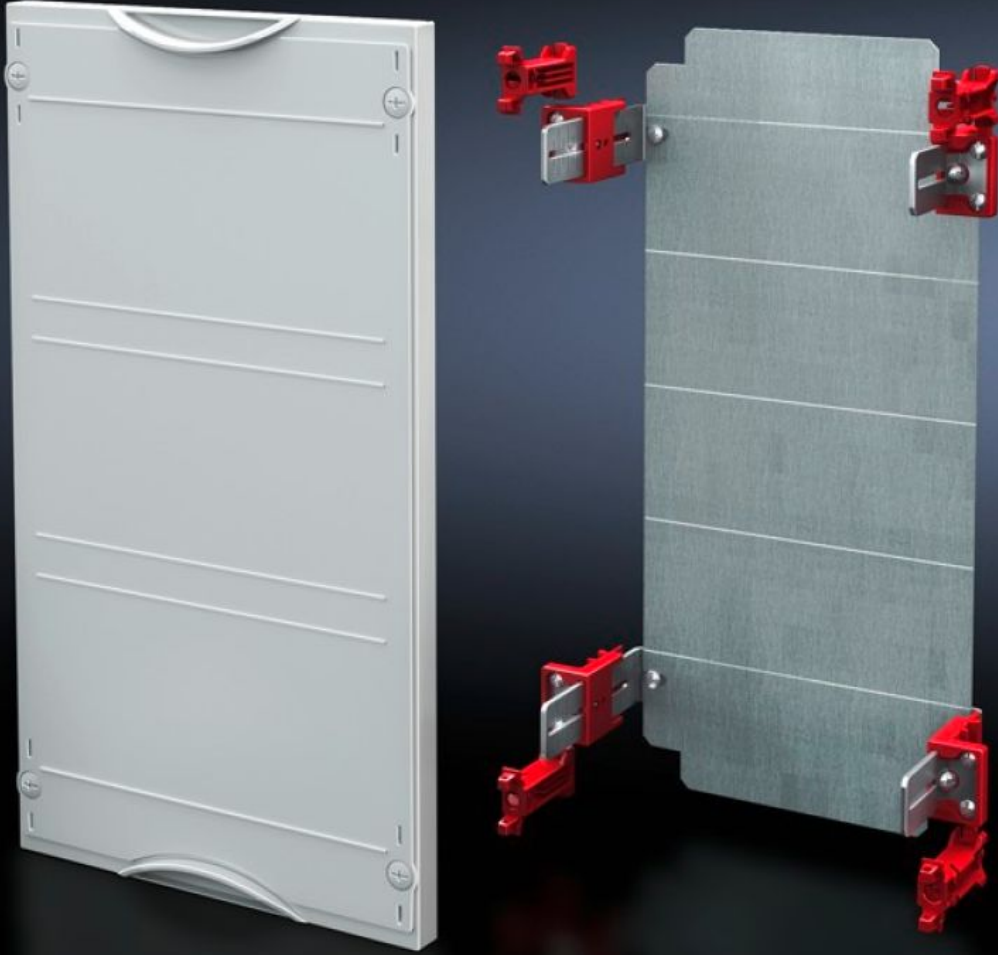

Rittal – The System.

Faster – better – everywhere.

SV 9666.130

Montaj plakası modülü

Durum: 21.05.2026 (Kaynak: rittal.com/tr-tr)

ENCLOSURES

POWER DISTRIBUTION

CLIMATE CONTROL

IT INFRASTRUCTURE

SOFTWARE & SERVICES

FRIEDHELM LOH GROUP