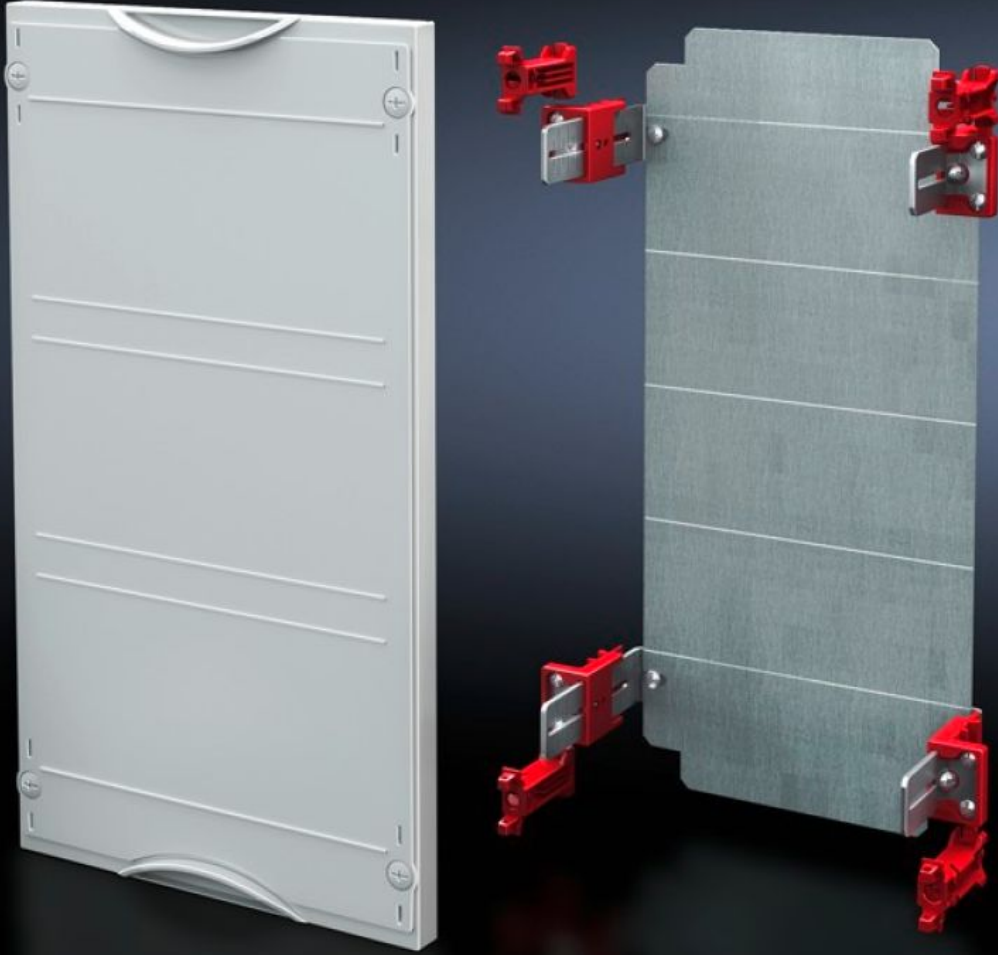

Rittal – The System.

Faster – better – everywhere.

SV 9666.143

Montaj plakası modülü

Durum: 03.06.2026 (Kaynak: rittal.com/tr-tr)

ENCLOSURES

POWER DISTRIBUTION

CLIMATE CONTROL

IT INFRASTRUCTURE

SOFTWARE & SERVICES

FRIEDHELM LOH GROUP