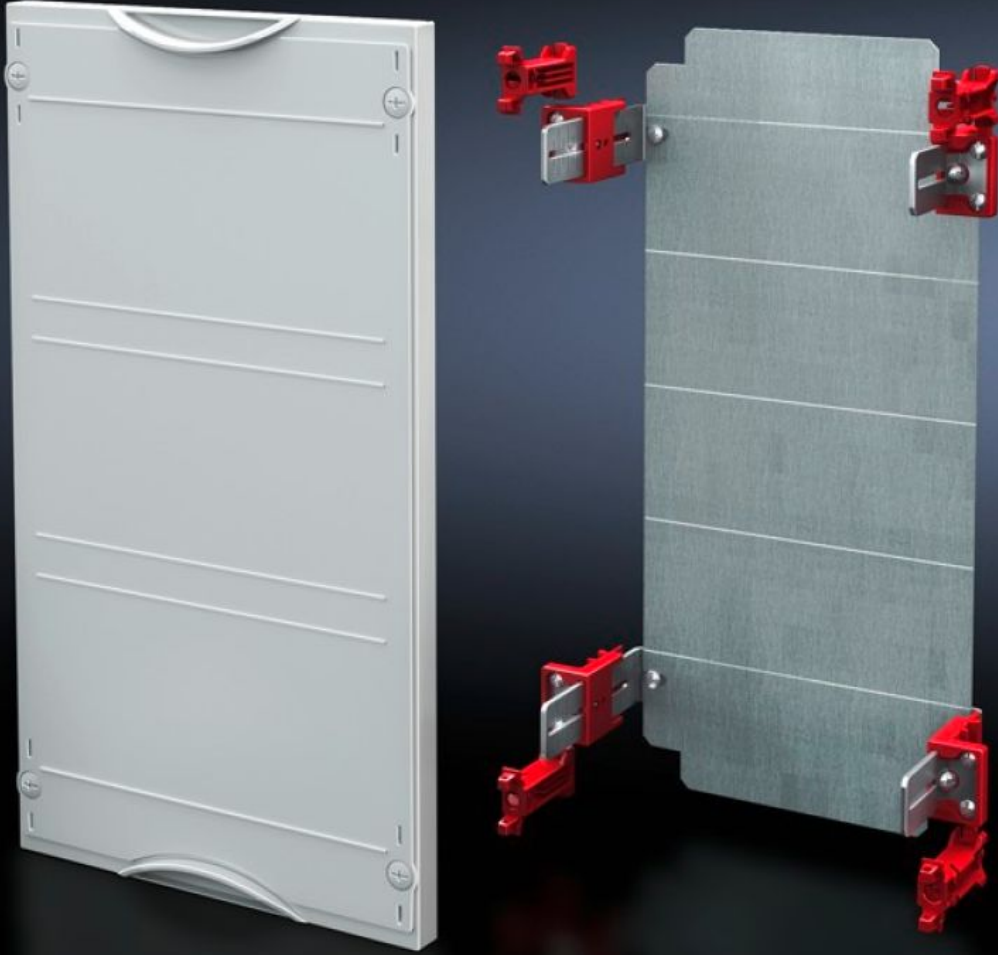

Rittal – The System.

Faster – better – everywhere.

SV 9666.150

Montaj plakası modülü

Durum: 03.06.2026 (Kaynak: rittal.com/tr-tr)

ENCLOSURES

POWER DISTRIBUTION

CLIMATE CONTROL

IT INFRASTRUCTURE

SOFTWARE & SERVICES

FRIEDHELM LOH GROUP

SV 9666.150 - Montaj plakası modülü

Montaj plakalı, mühürlenebilir muhafaza kapağı.

Özellikleri

Model numarası	SV 9666.150
Ürün açıklaması	Mümkün olan montaj derinliği 105 - 140 mm. Pano kapağı mühürlenebilir.
Malzeme	Kapak: Polisitren Montaj plakası: Çelik sac, çinko kaplamalı
Renk	RAL 7035
Teslimat kapsamı	Montaj malzemeleri dahil
Ölçüler	Genişlik: 500 mm Yükseklik: 600 mm
Yapı boyutu	Genişlik birimleri (WU), her biri 250 mm: 2 Yükseklik birimleri (U), her biri 150 mm: 4
Montaj plakası (G x Y)	438 mm x 566 mm
Paketteki adet	1 adet
Net ağırlık	6,15 kg
Brüt ağırlık	6,16 kg
Gümrük tarifesi numarası	94039910
ETIM 9	EC001893
ECLASS 8.0	27400608
Ürün açıklaması	SV ISV Montaj plakalı modül, G/Y, 2/4